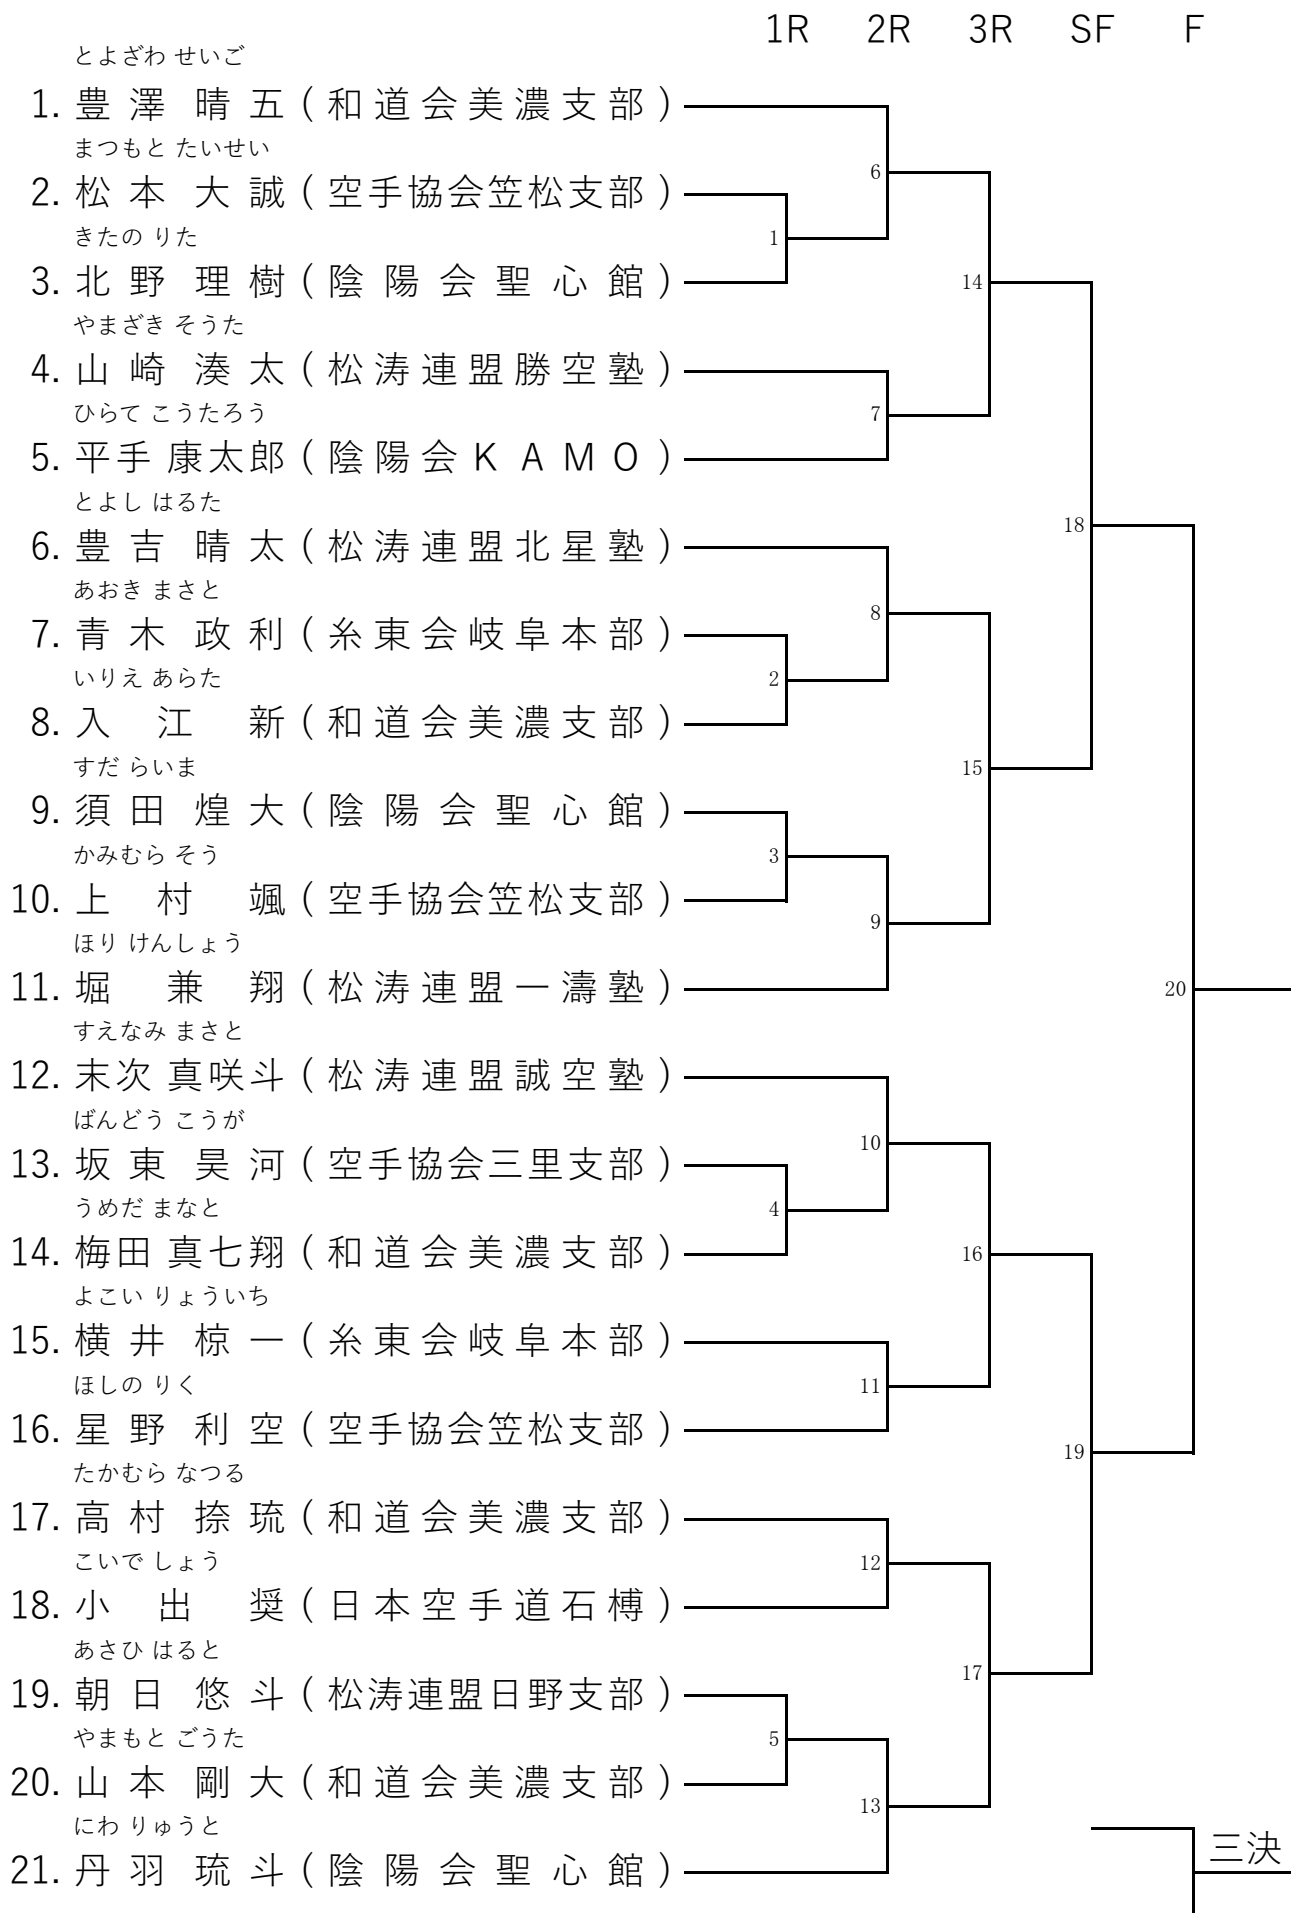

23.小学2年男子組手