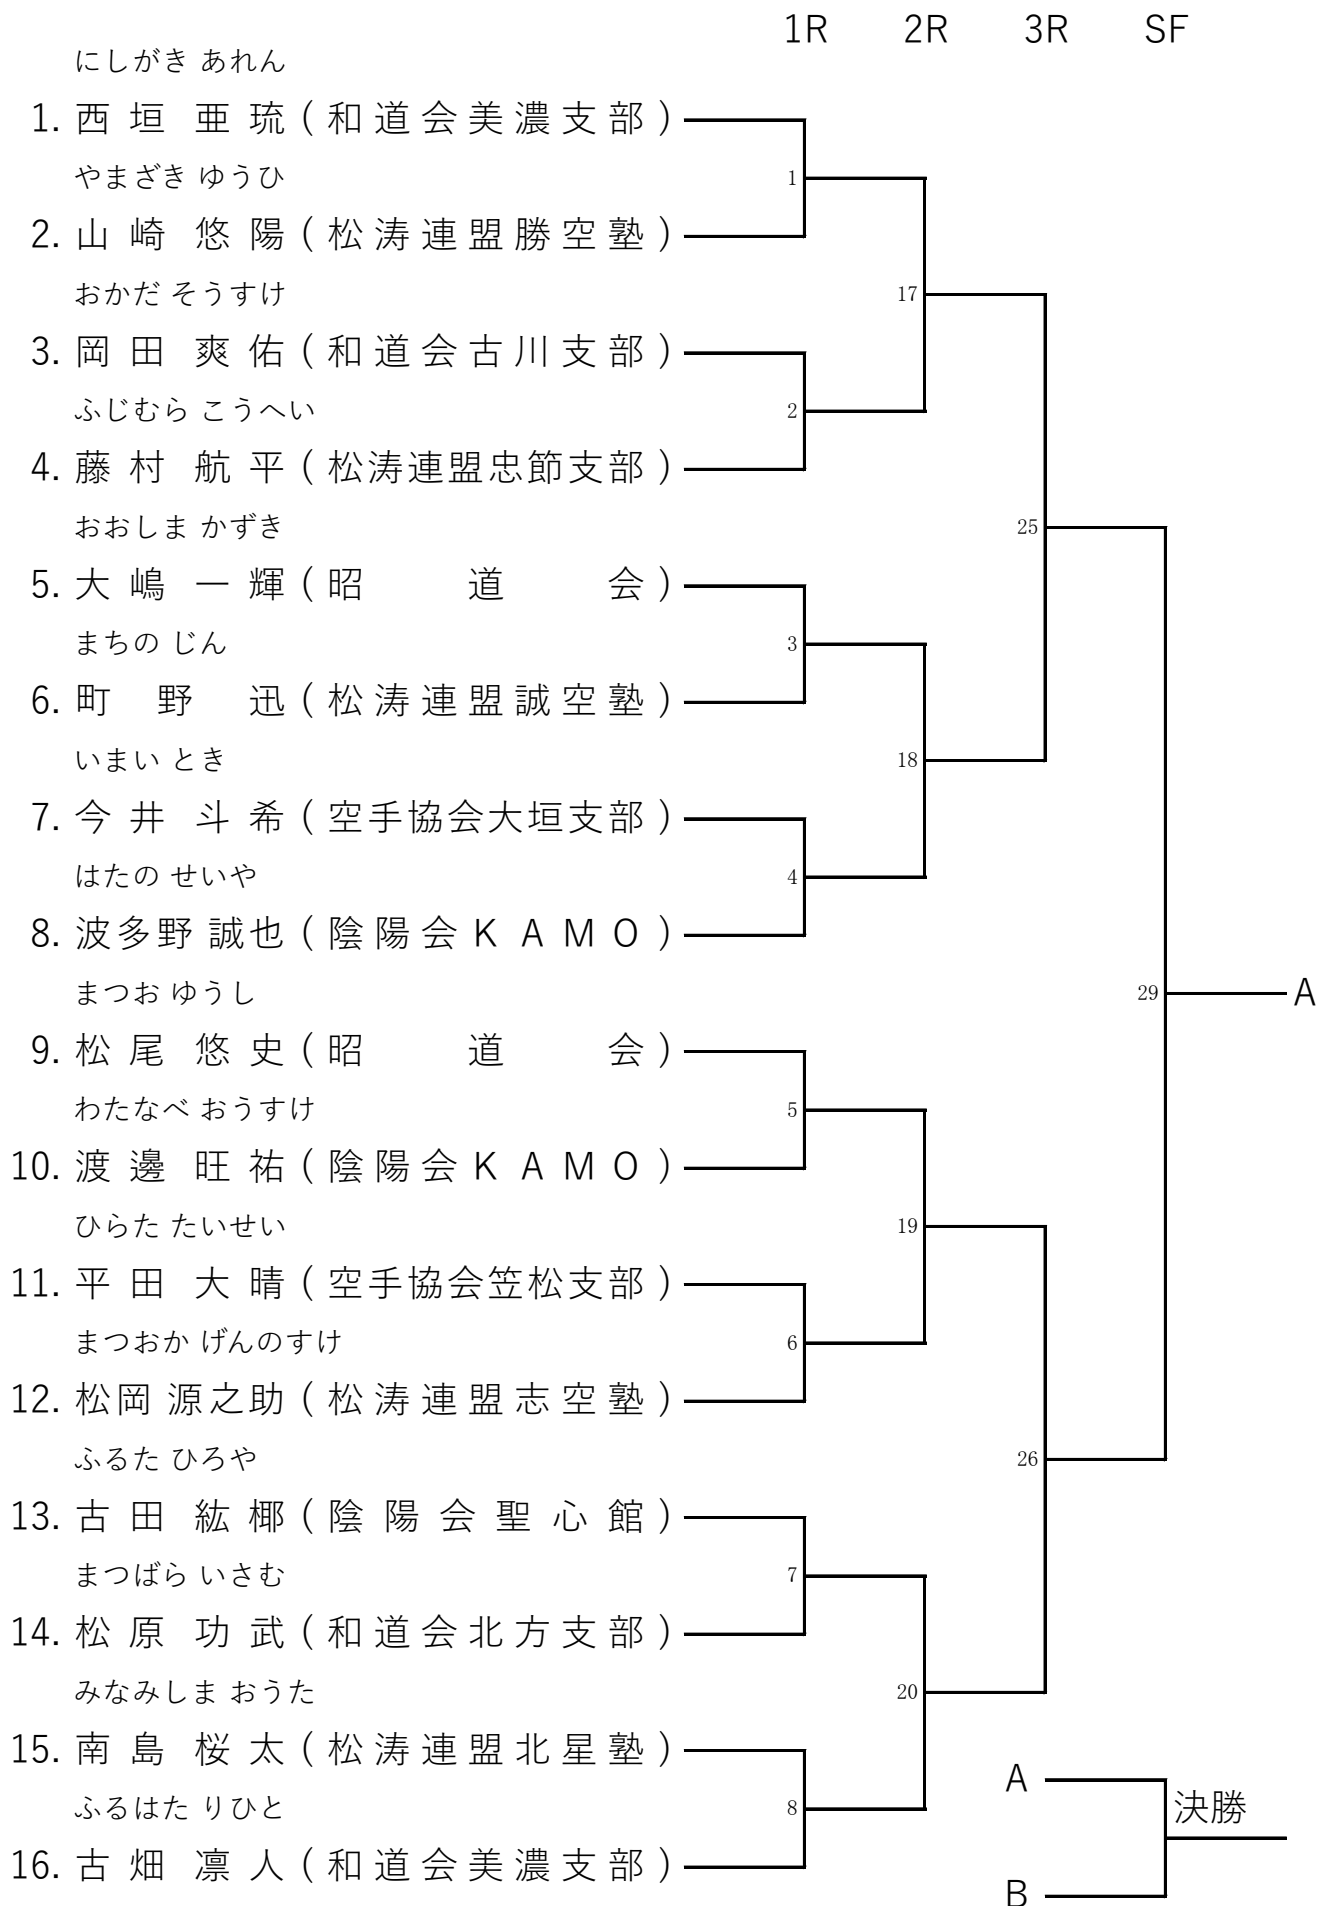

27.小学4年男子組手

Aブロック