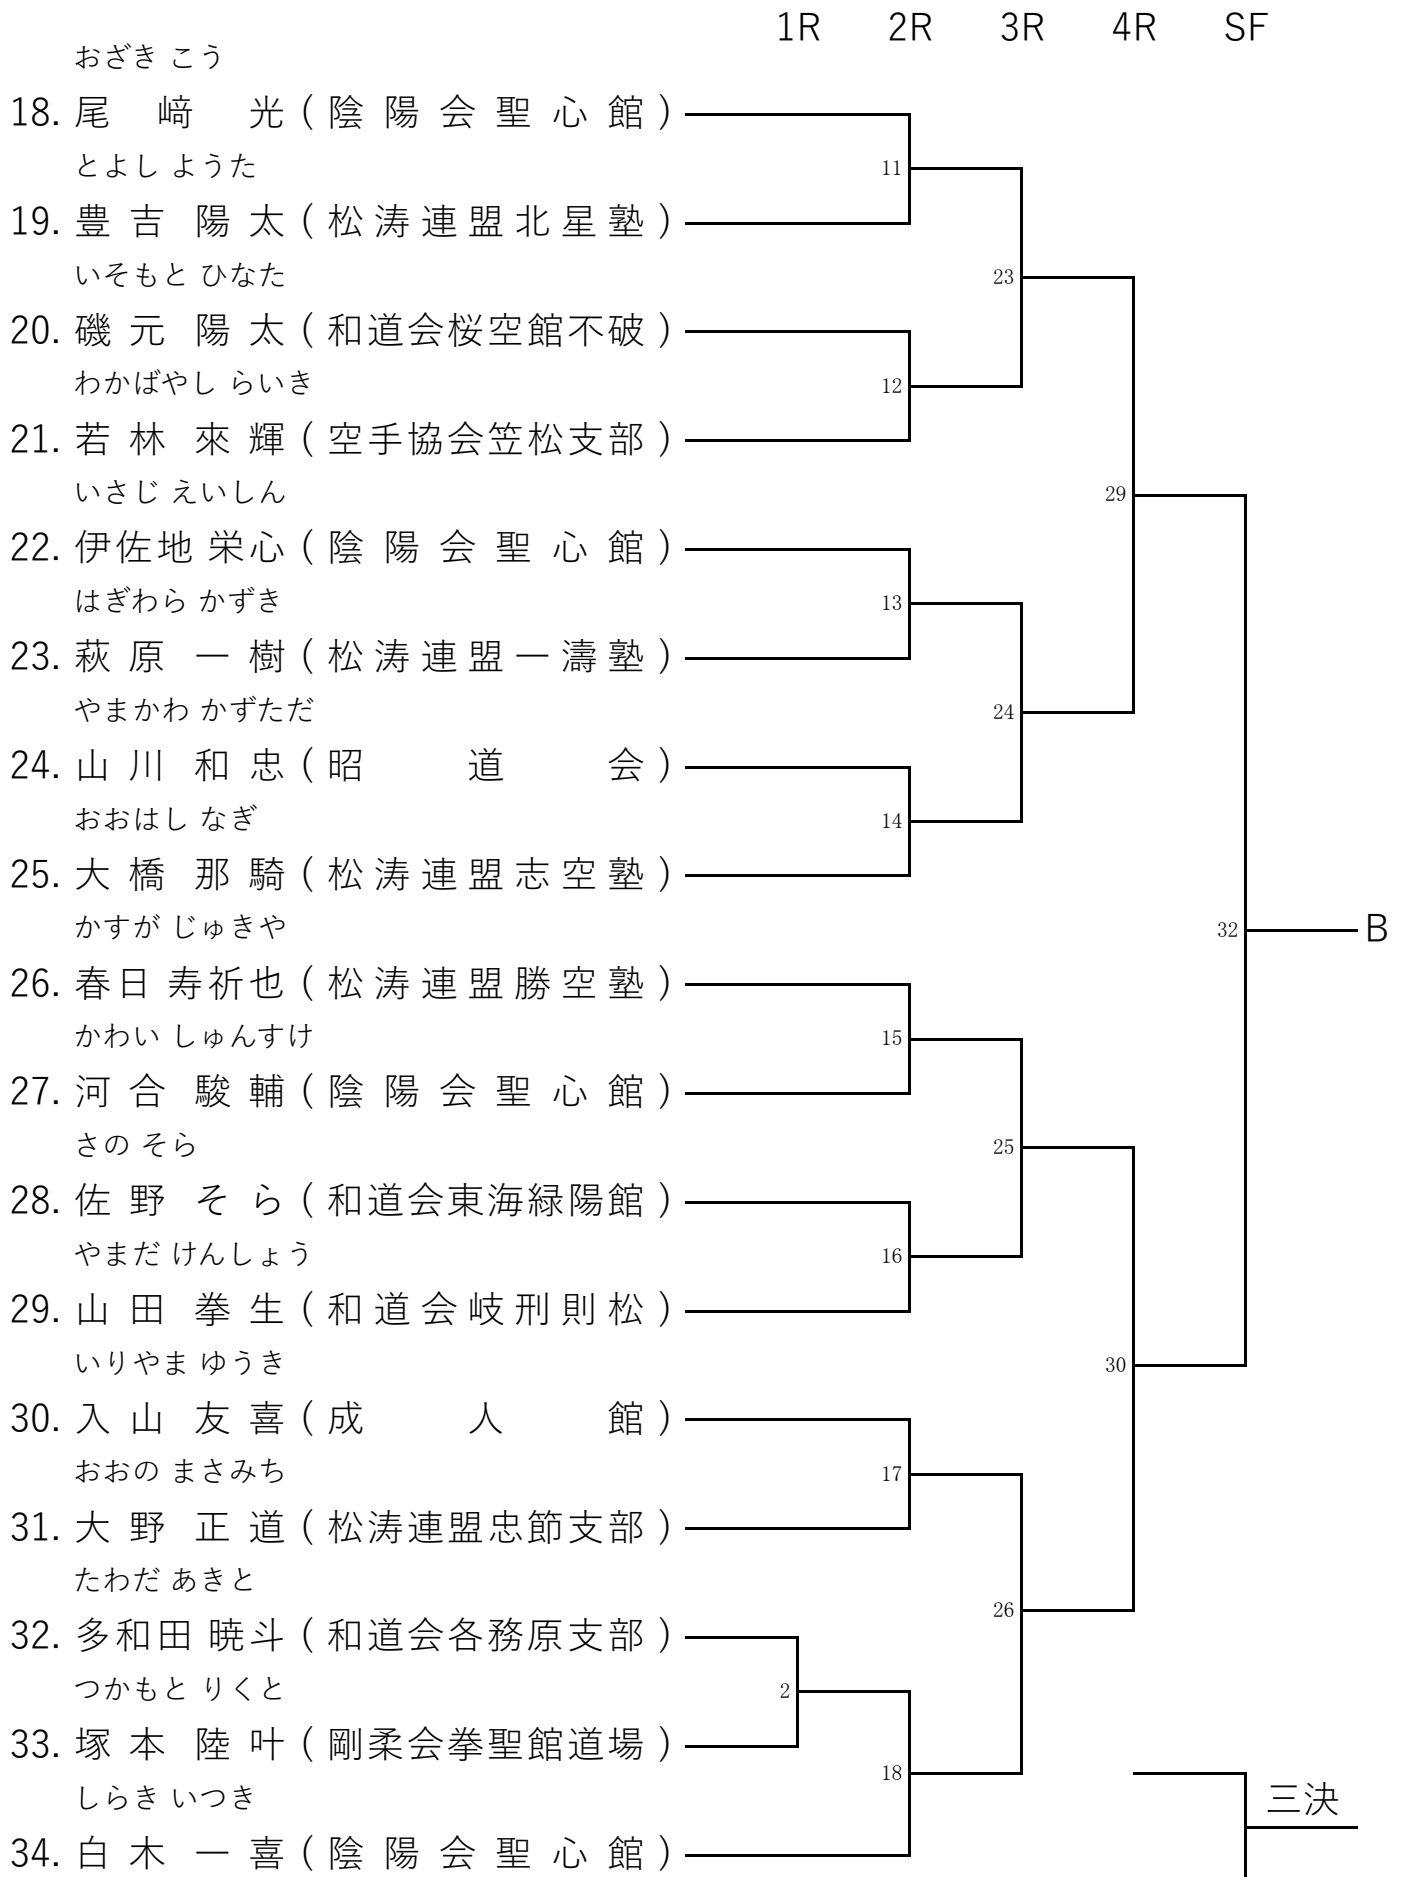

29.小学5年男子組手

Bブロック