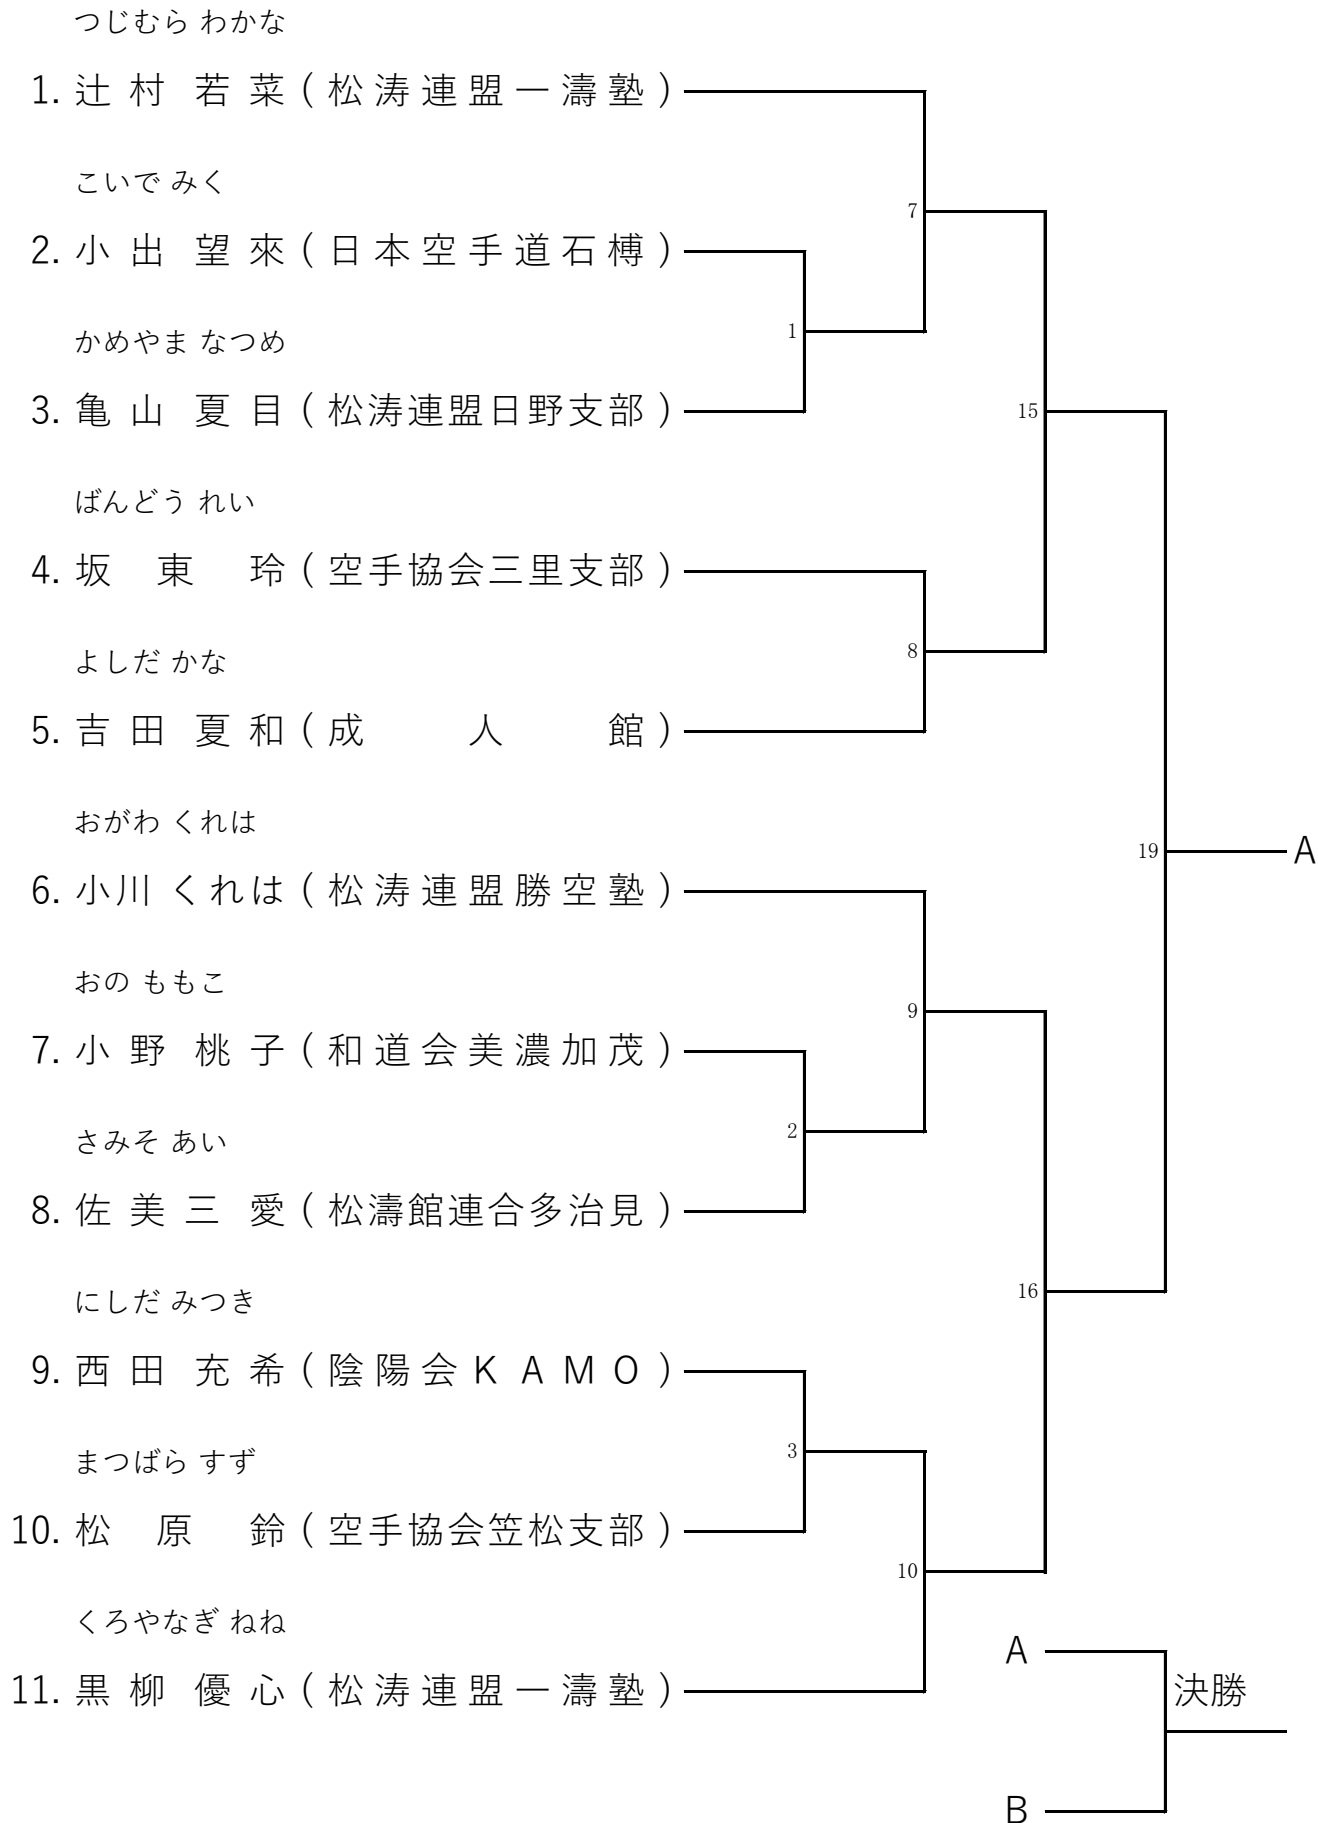

28.小学4年女子組手

Aブロック

1R 2R 3R SF