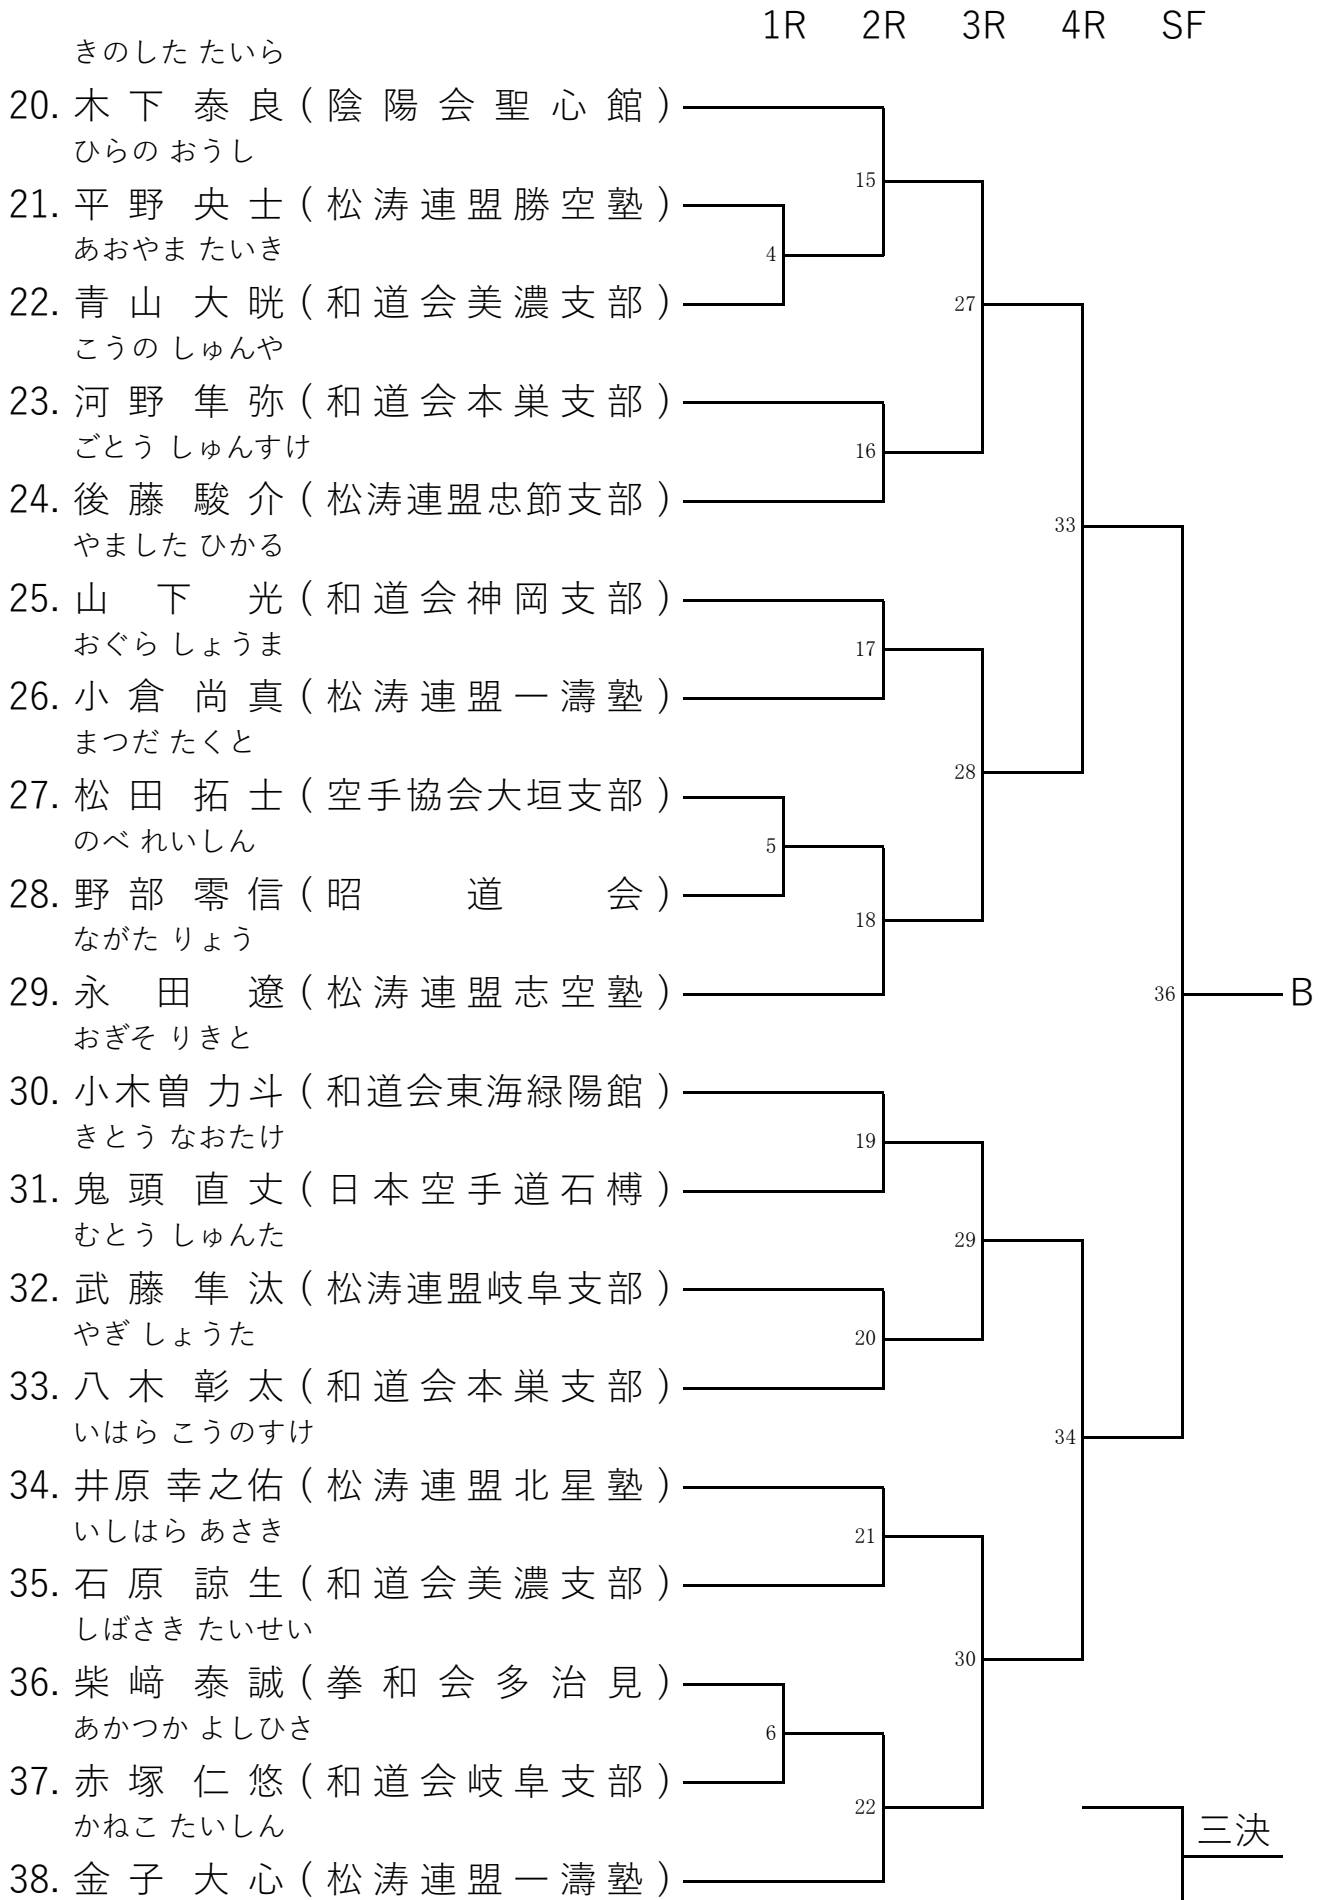

31.小学6年男子組手

Bブロック