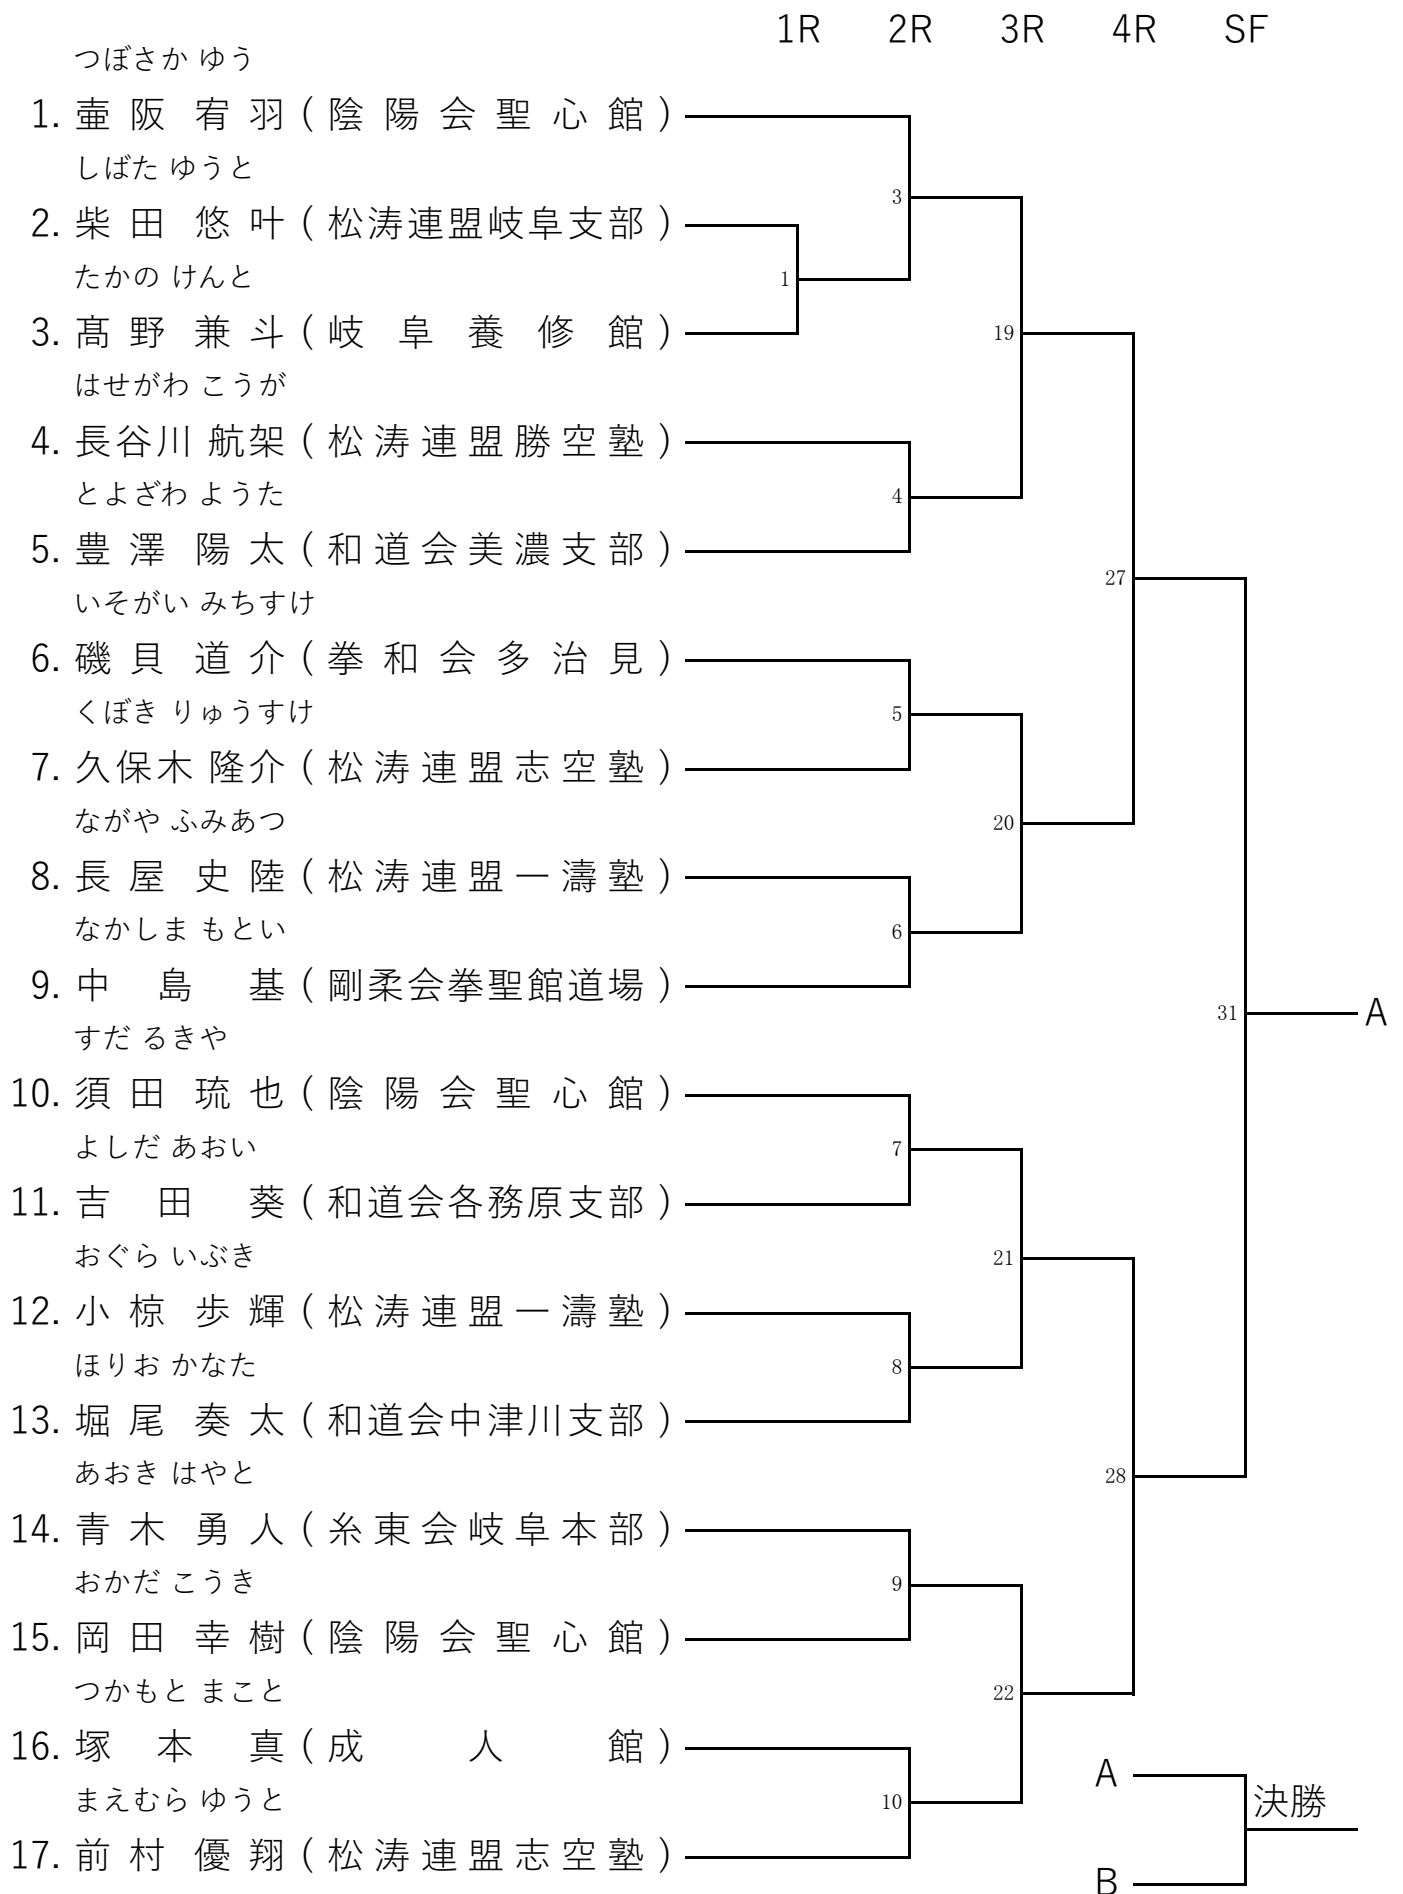

29.小学5年男子組手

Aブロック