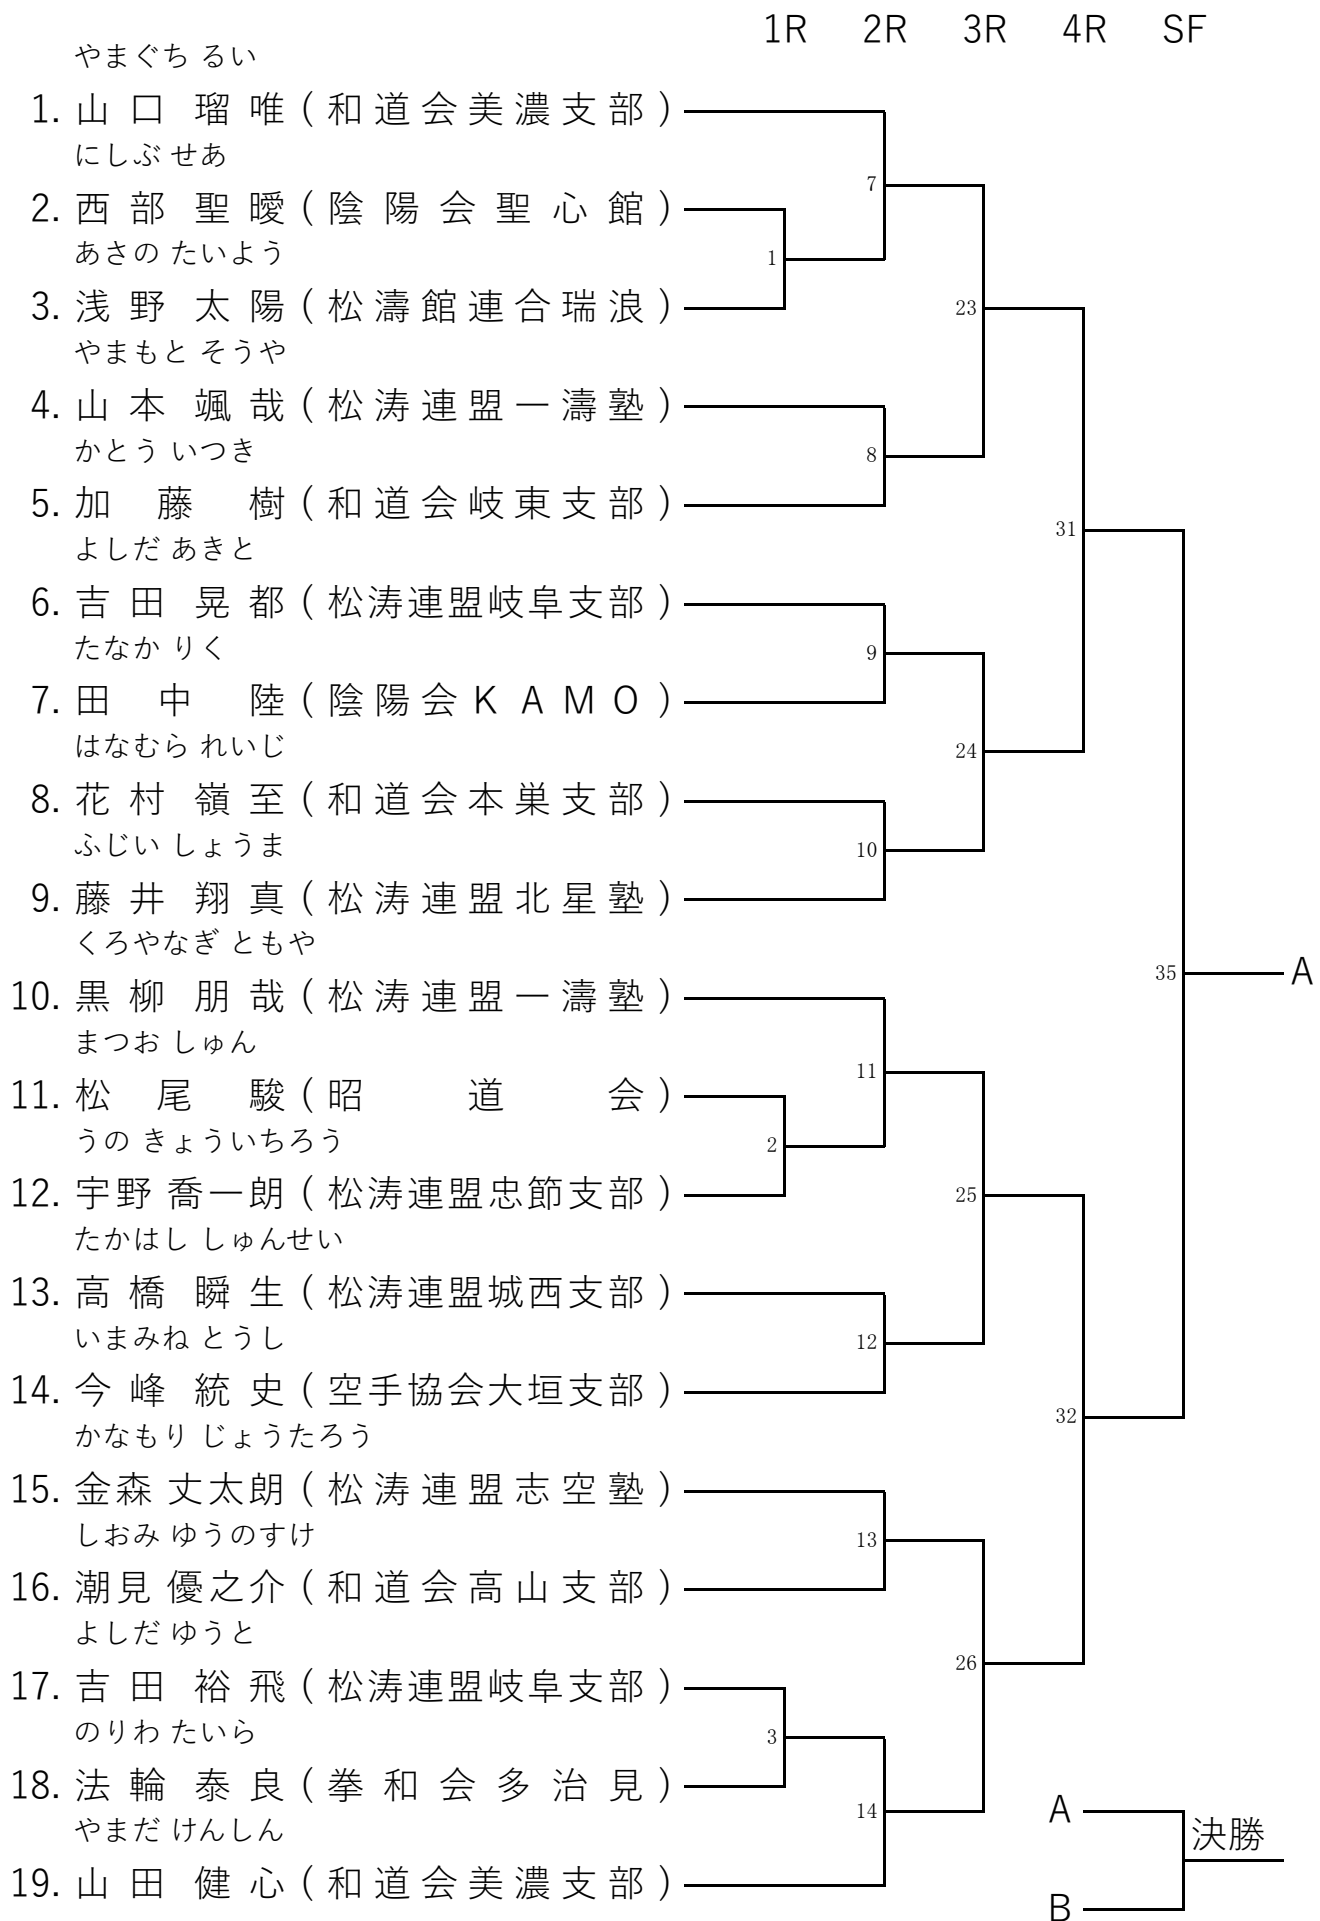

31.小学6年男子組手

Aブロック