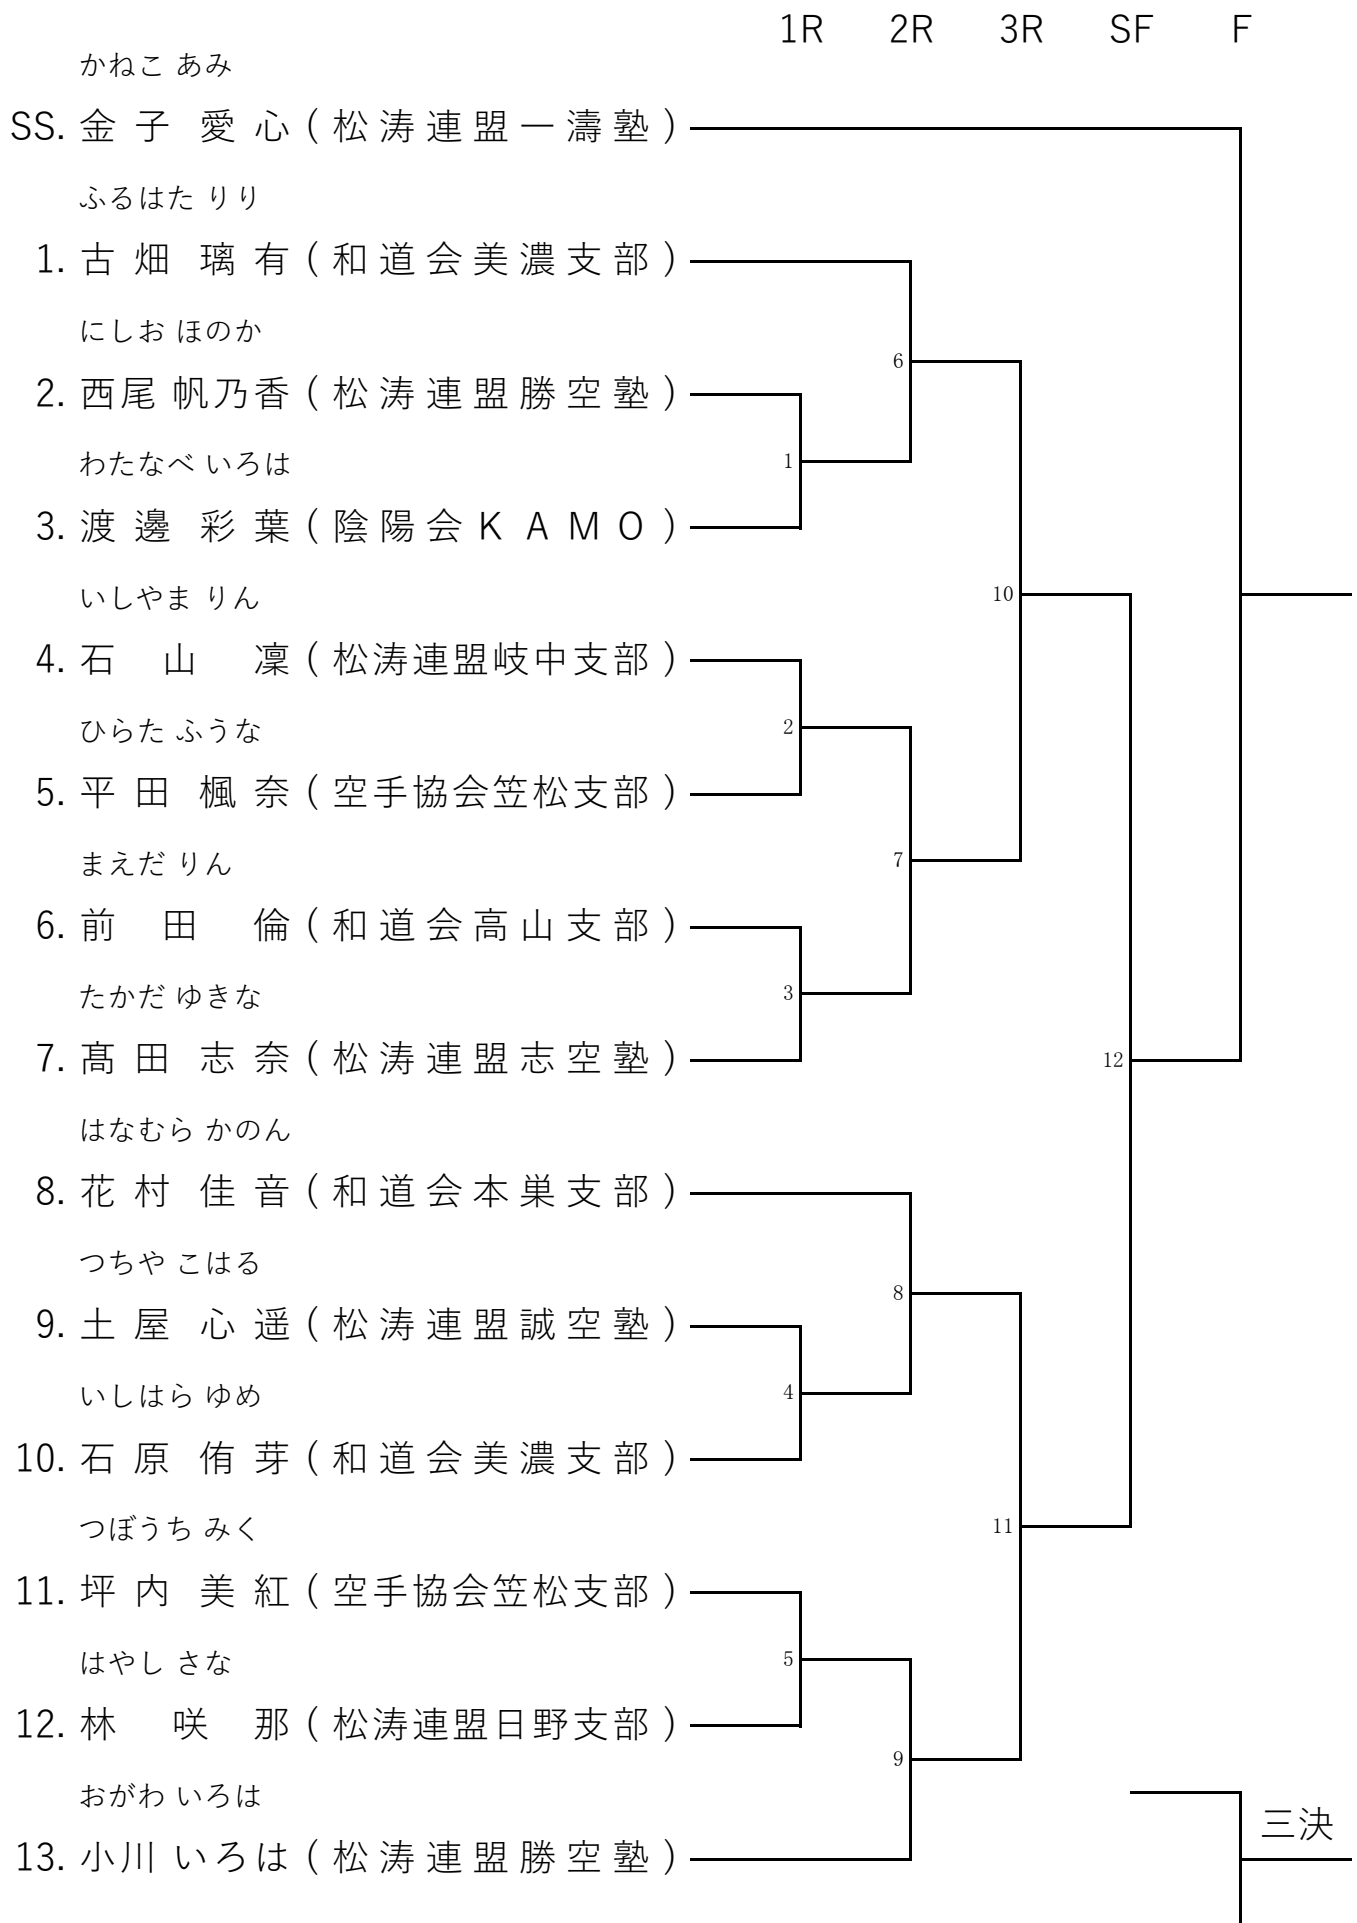

24.小学2年女子組手