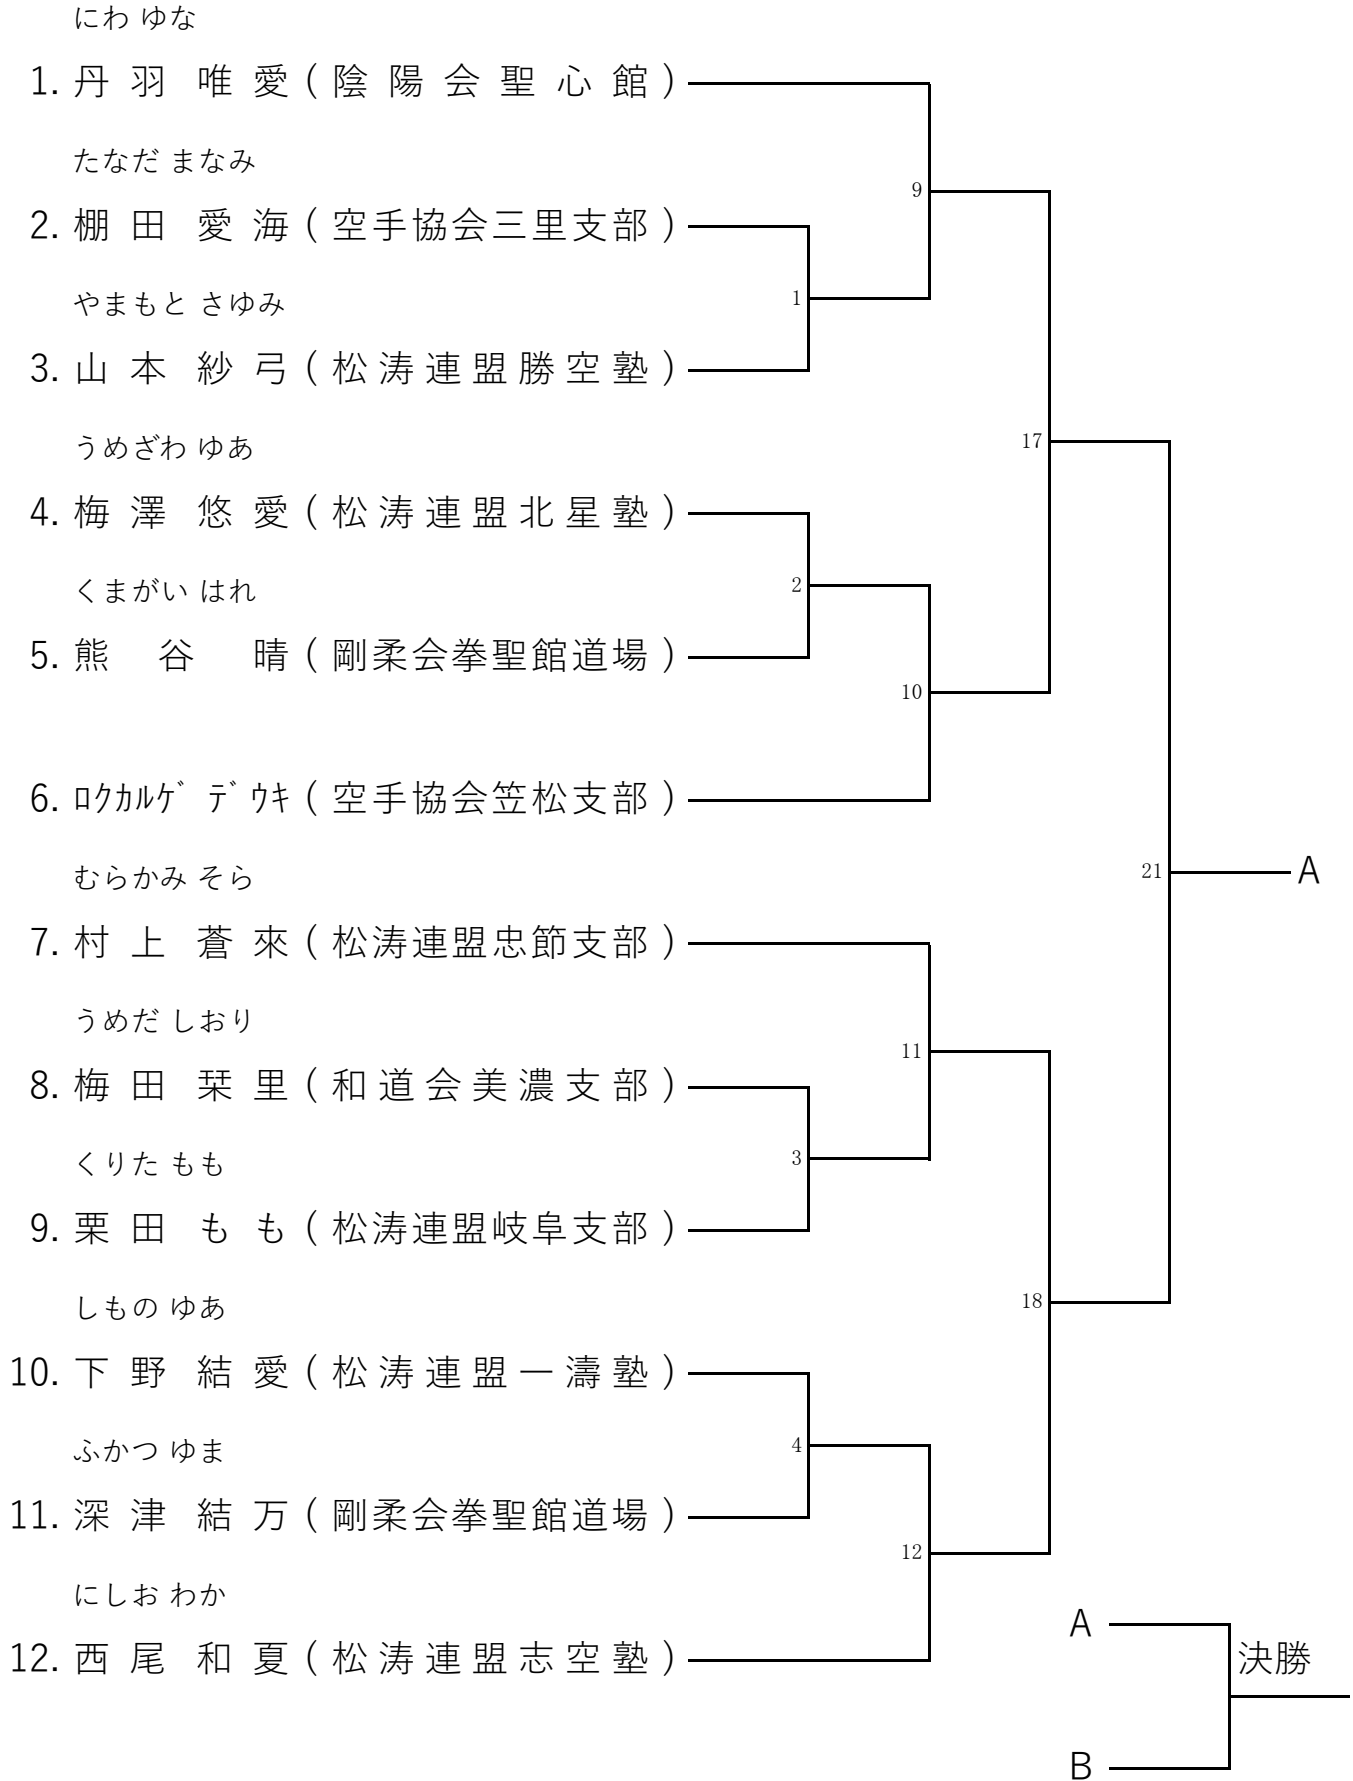

30.小学5年女子組手

Aブロック

1R 2R 3R SF