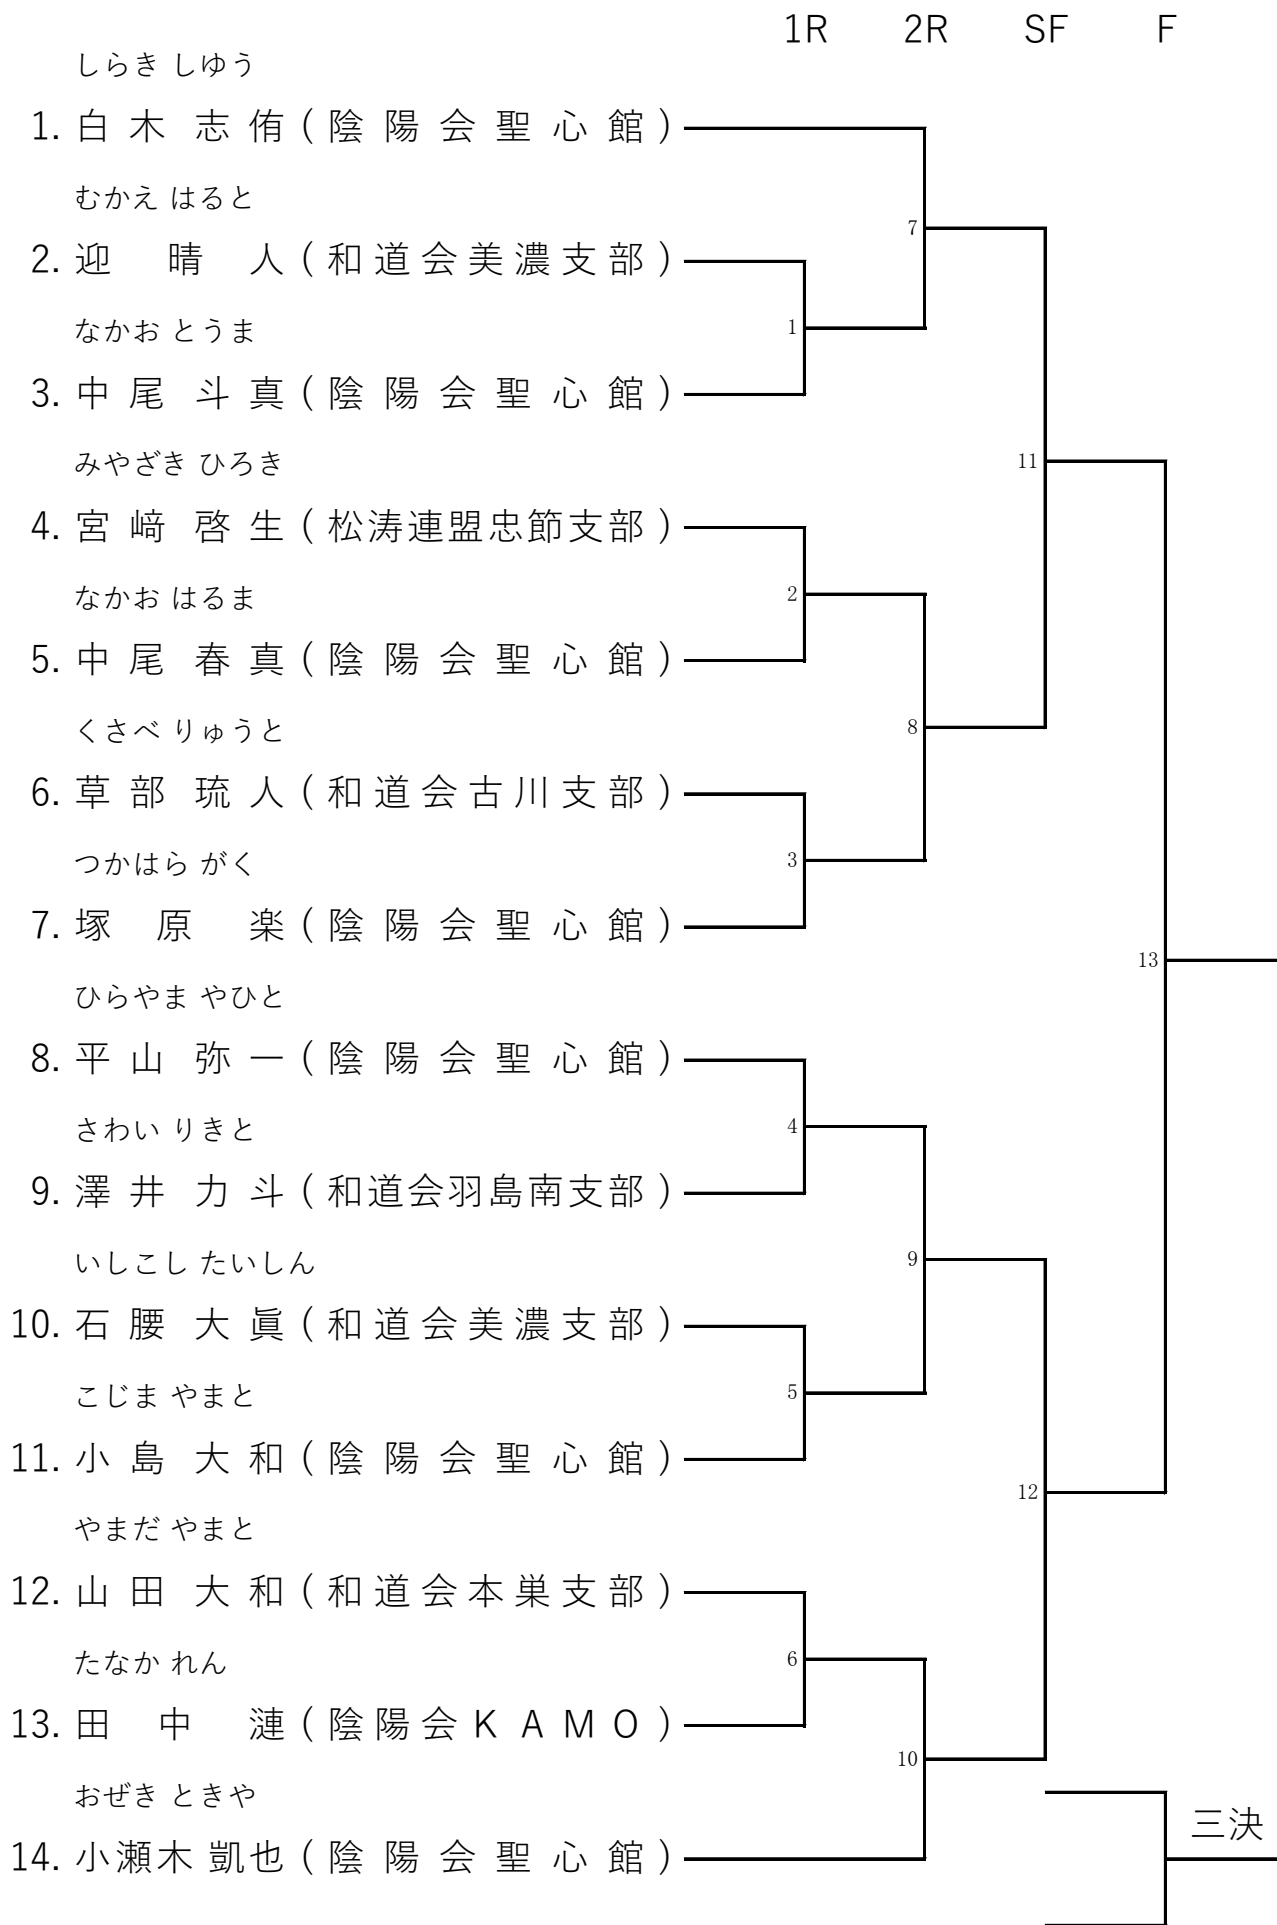

# 21.小学1年男子組手