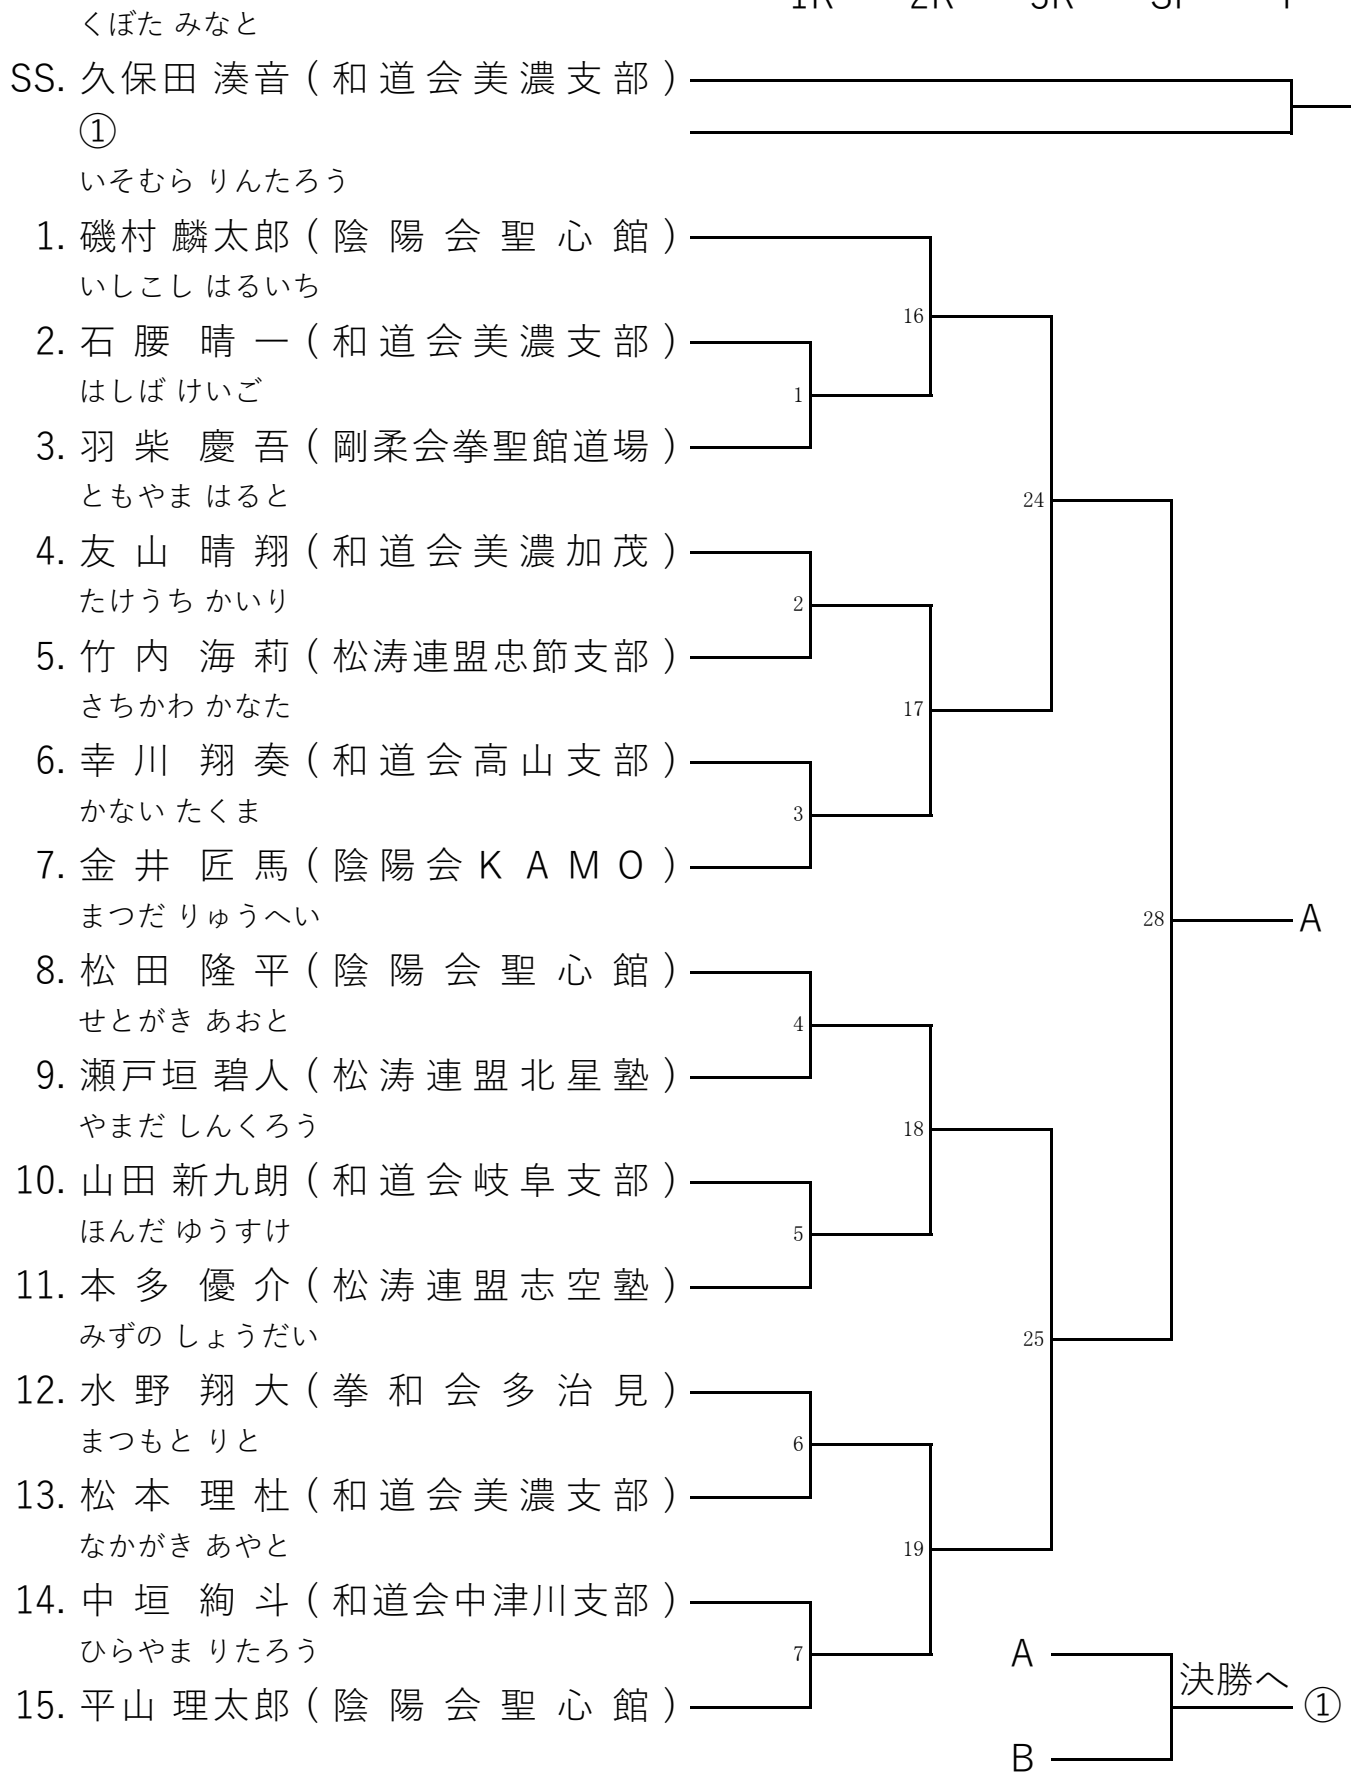

25.小学3年男子組手

Aブロック

1R   2R   3R   SF   F