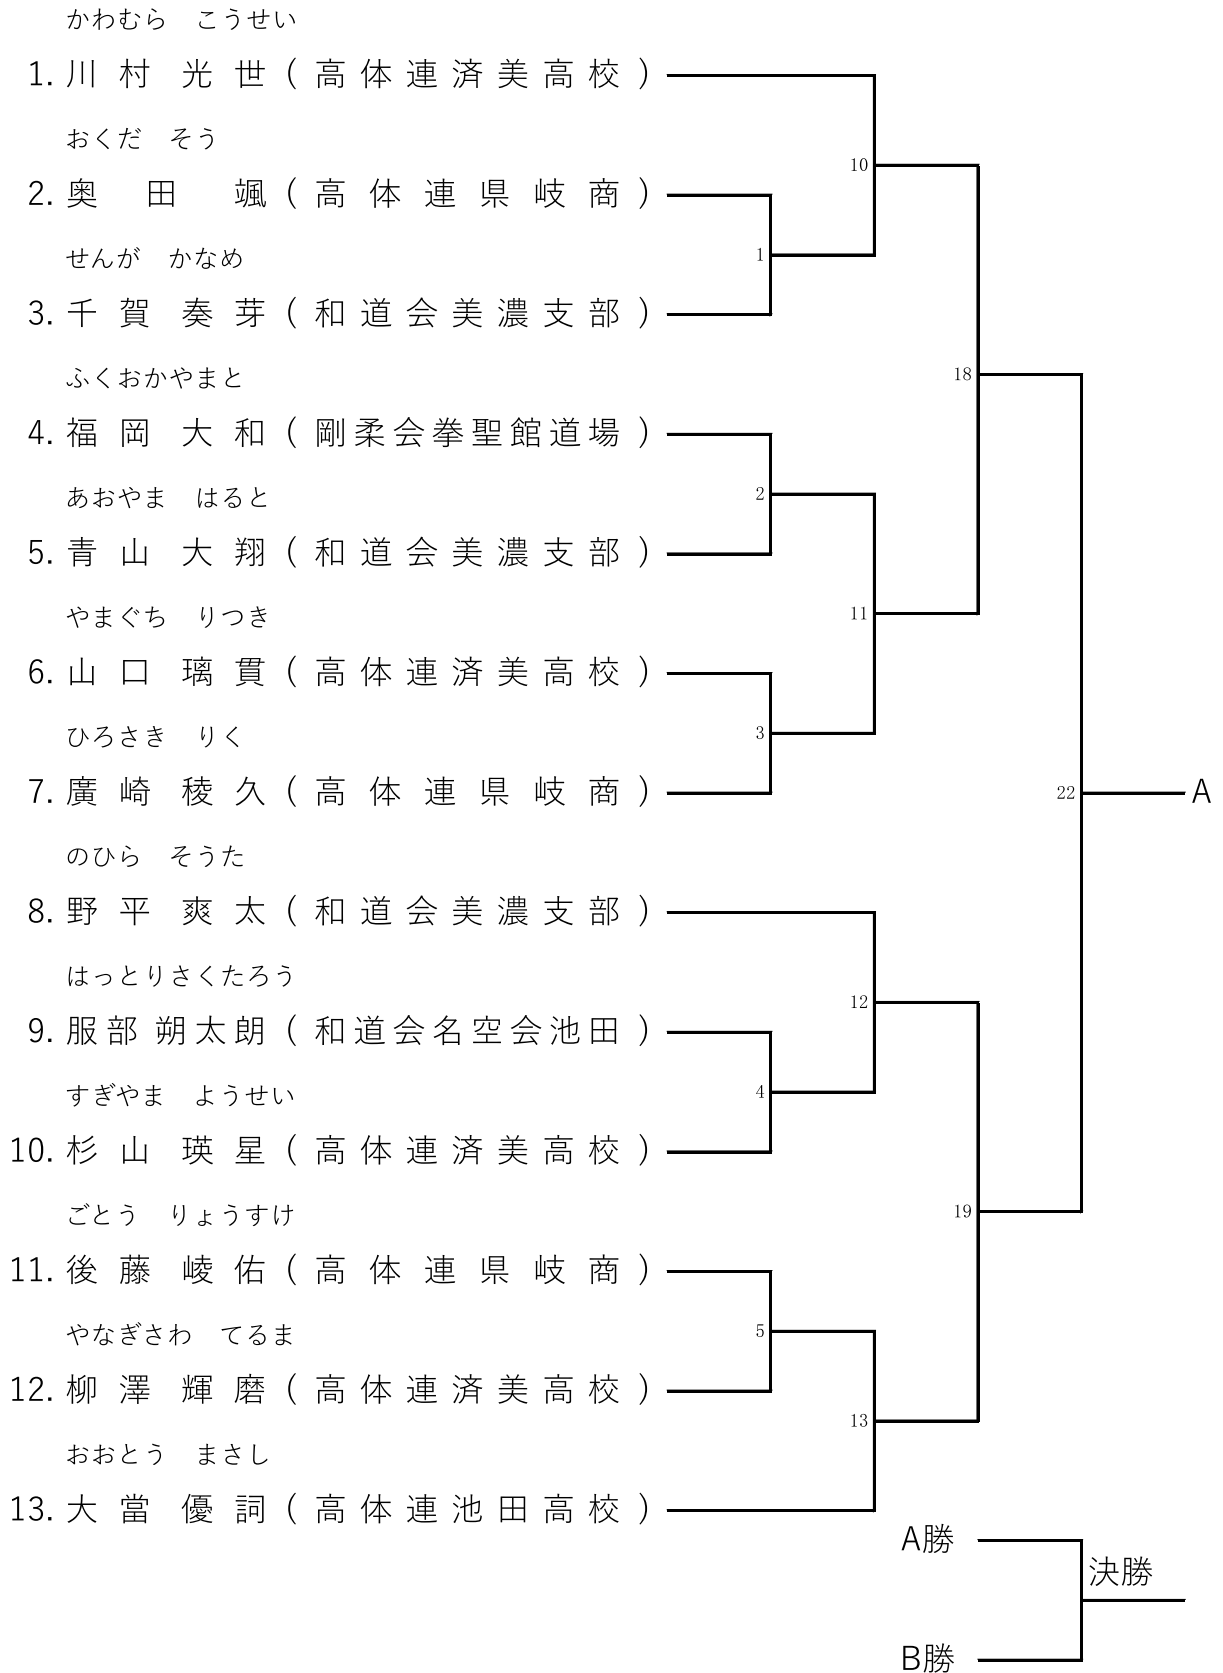

少年男子組手

Aブロック