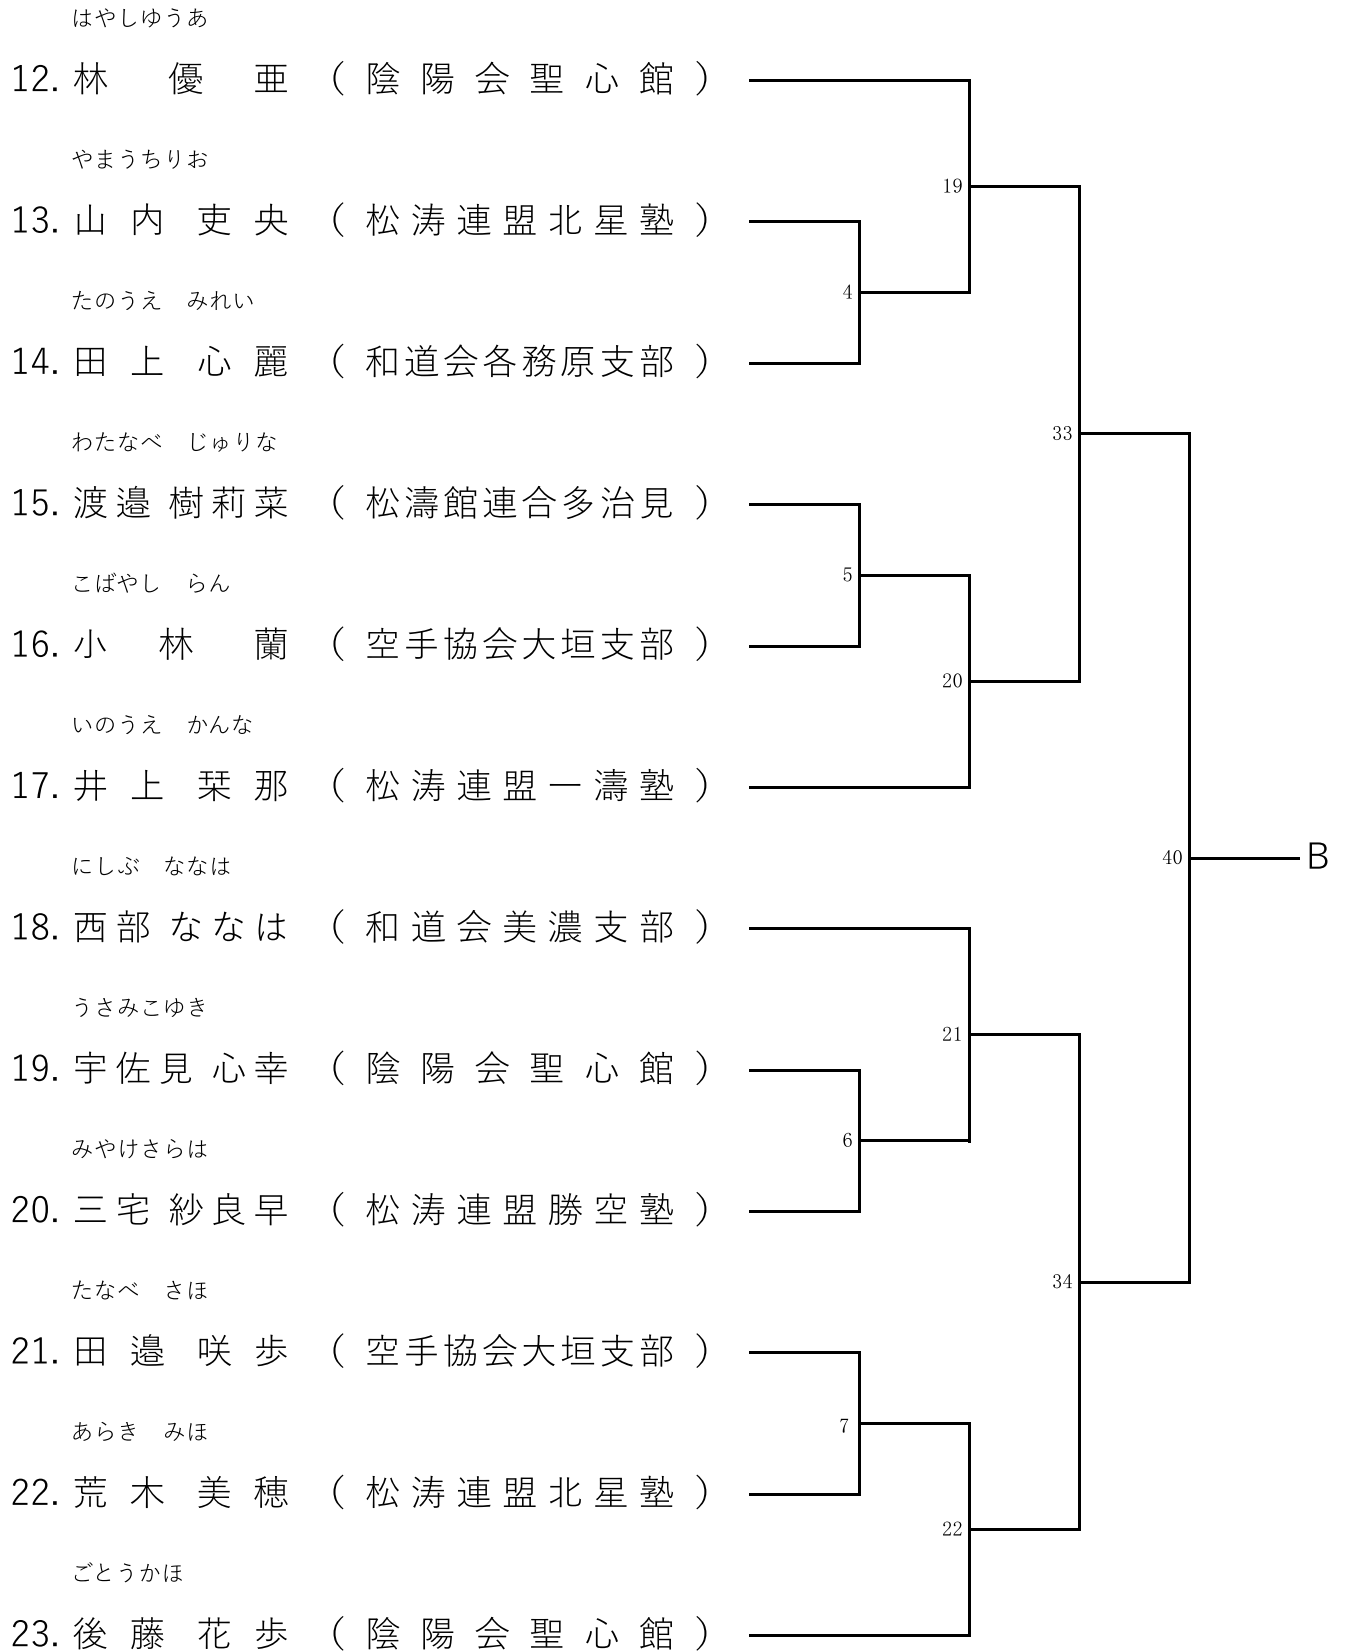

02.中学女子組手

Bブロック

1R 2R 3R 4R