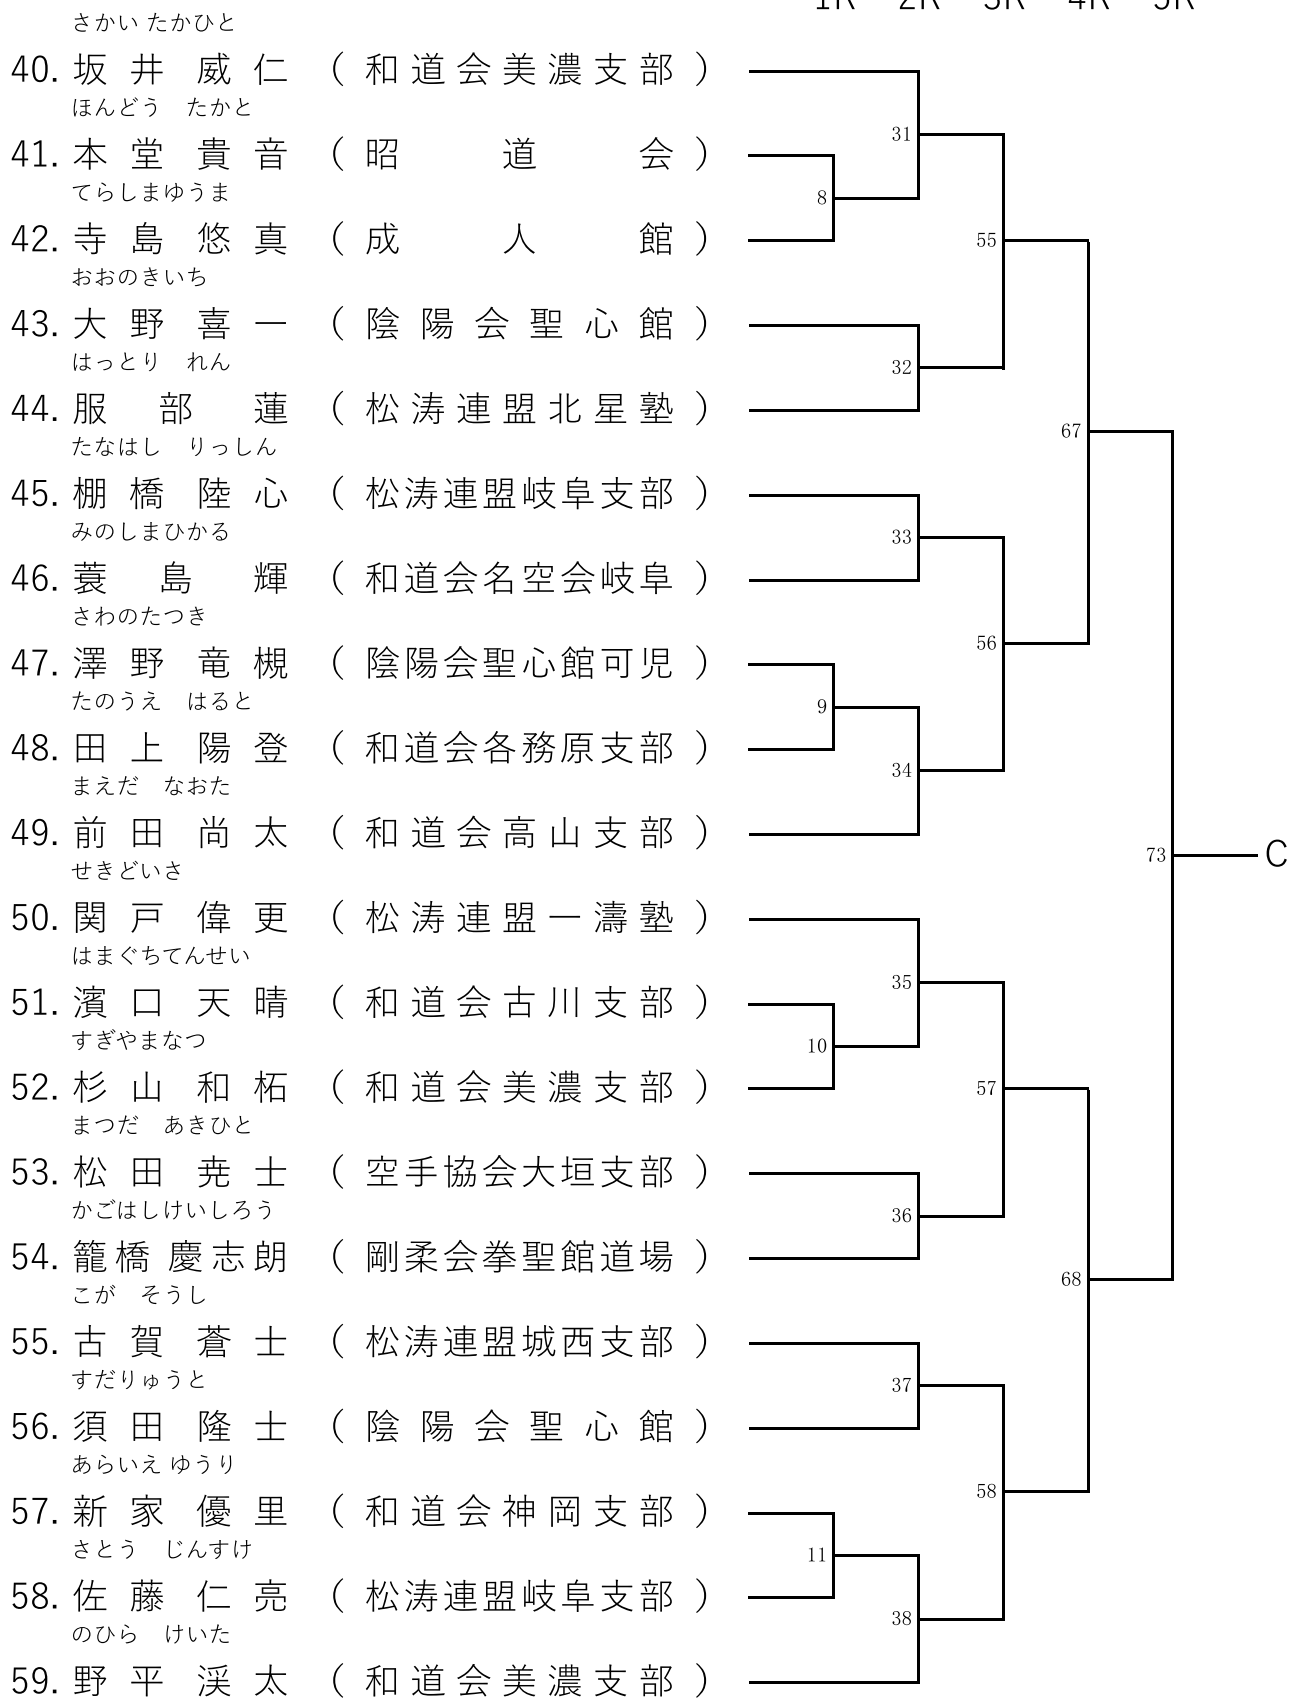

01.中学男子組手

Cブロック

1R 2R 3R 4R 5R