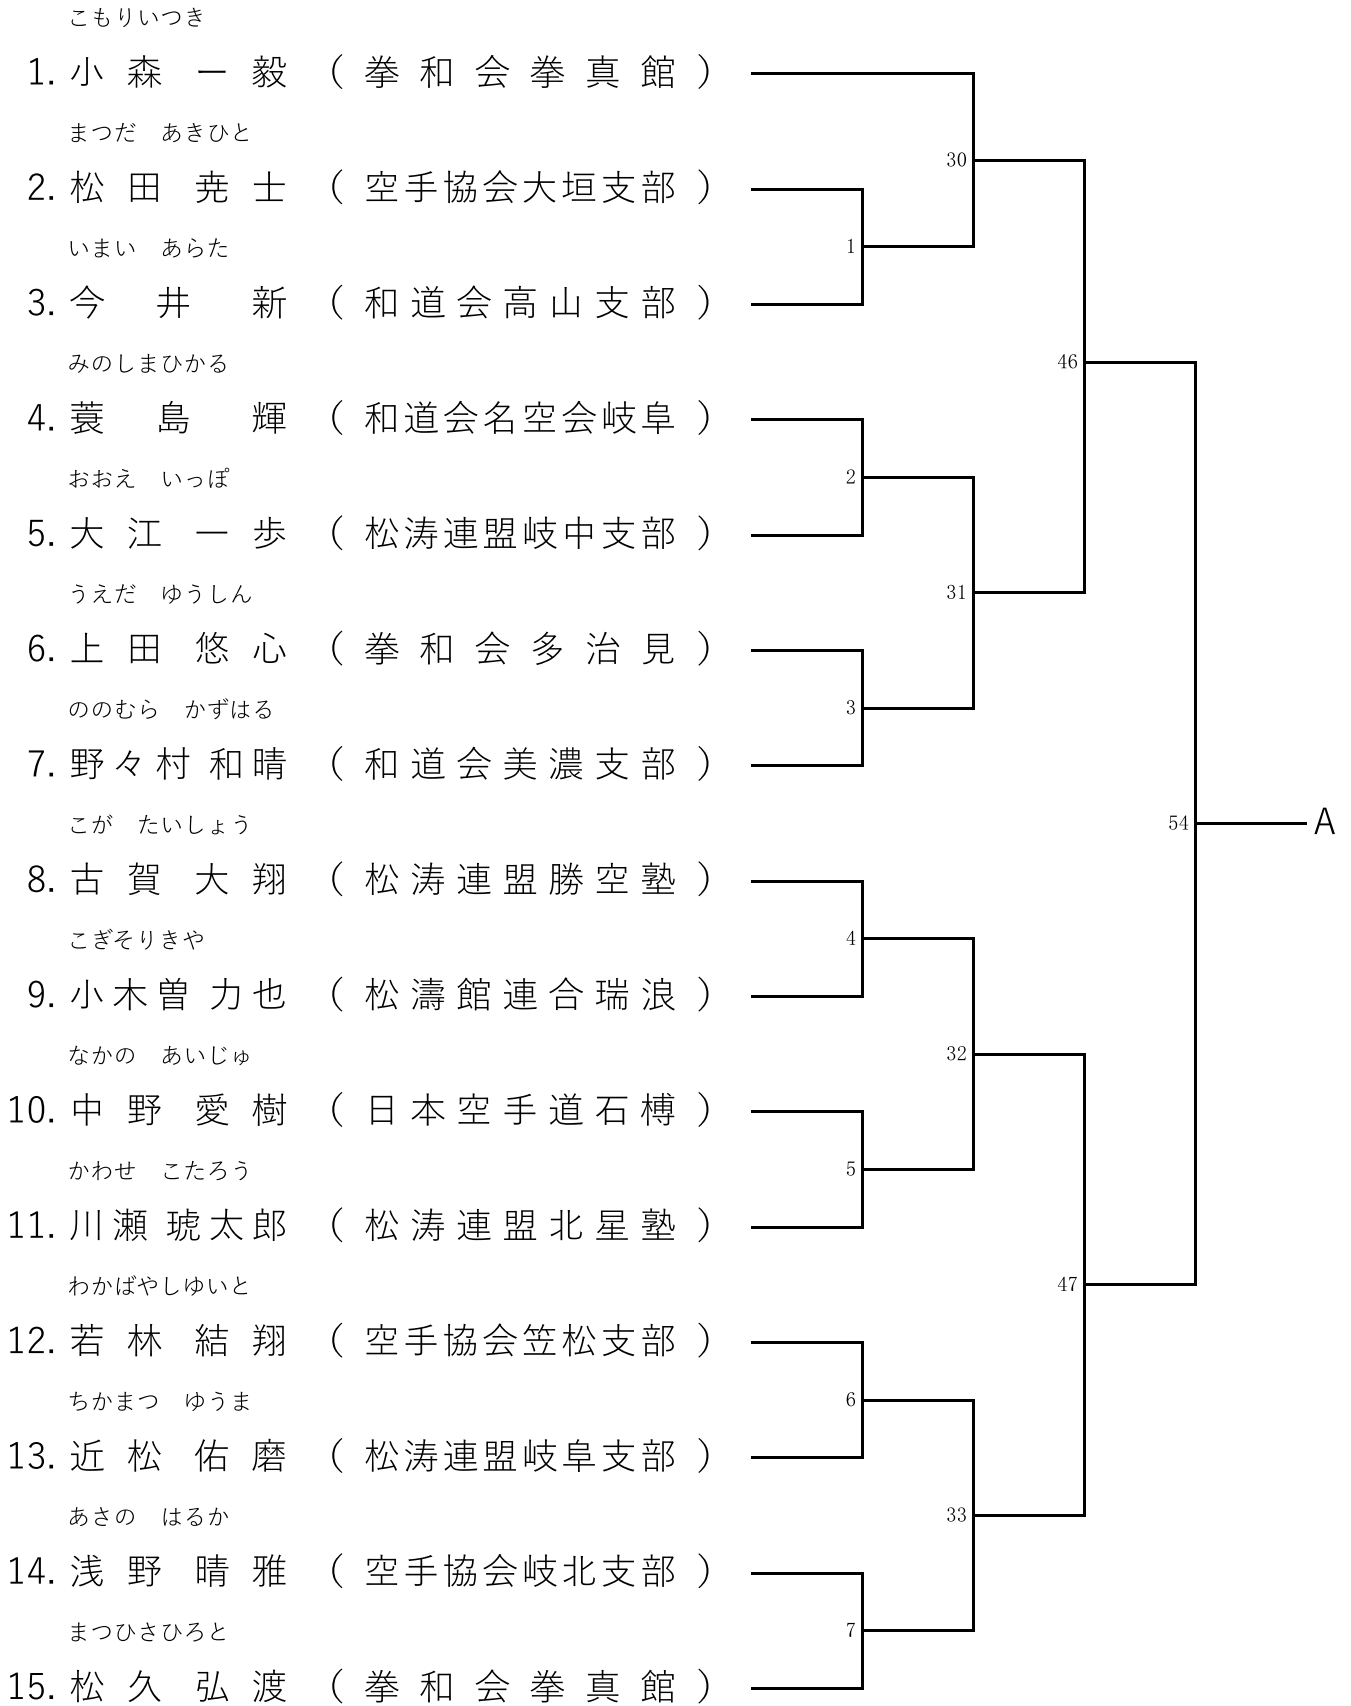

03.中学男子形

Aブロック

1R   2R   3R   4R