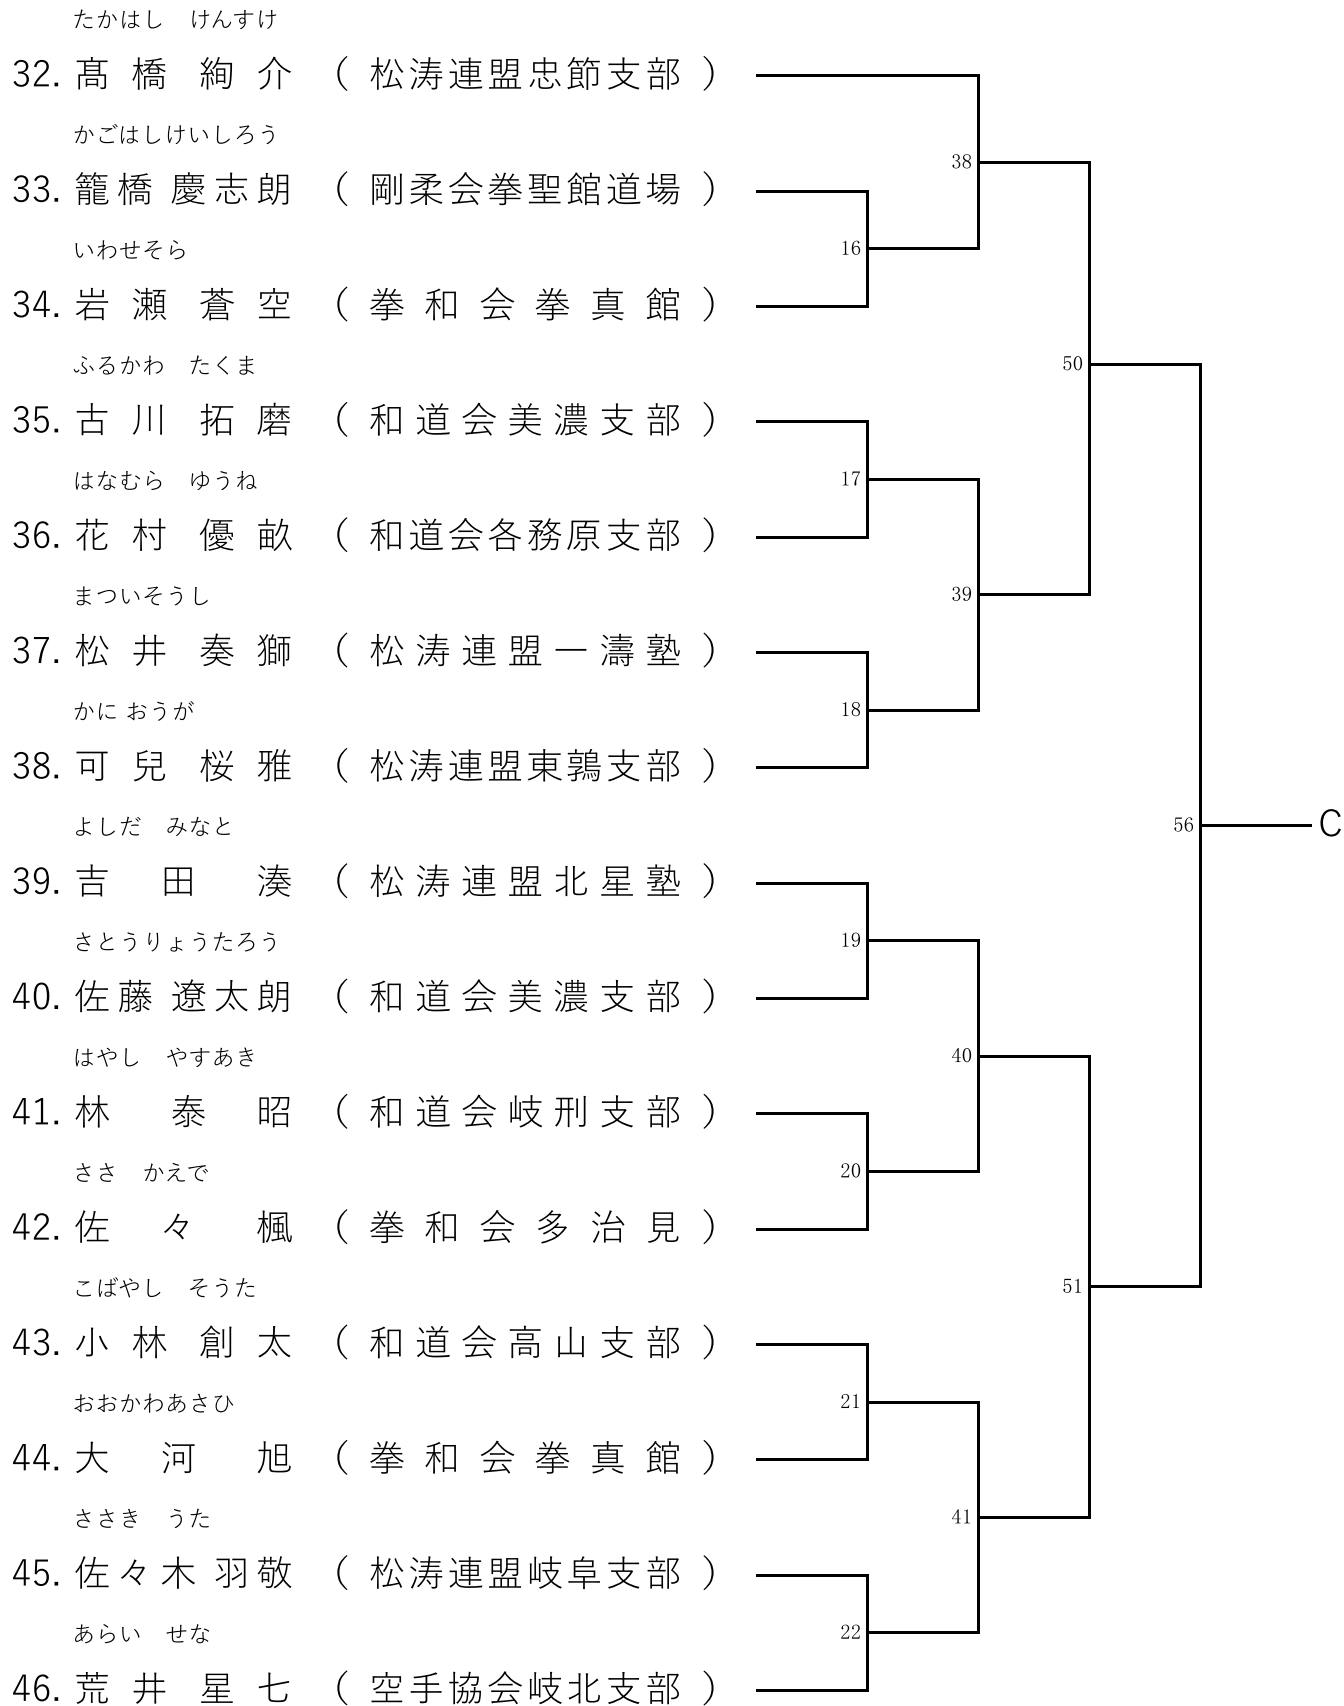

03.中学男子形

Cブロック

1R 2R 3R 4R