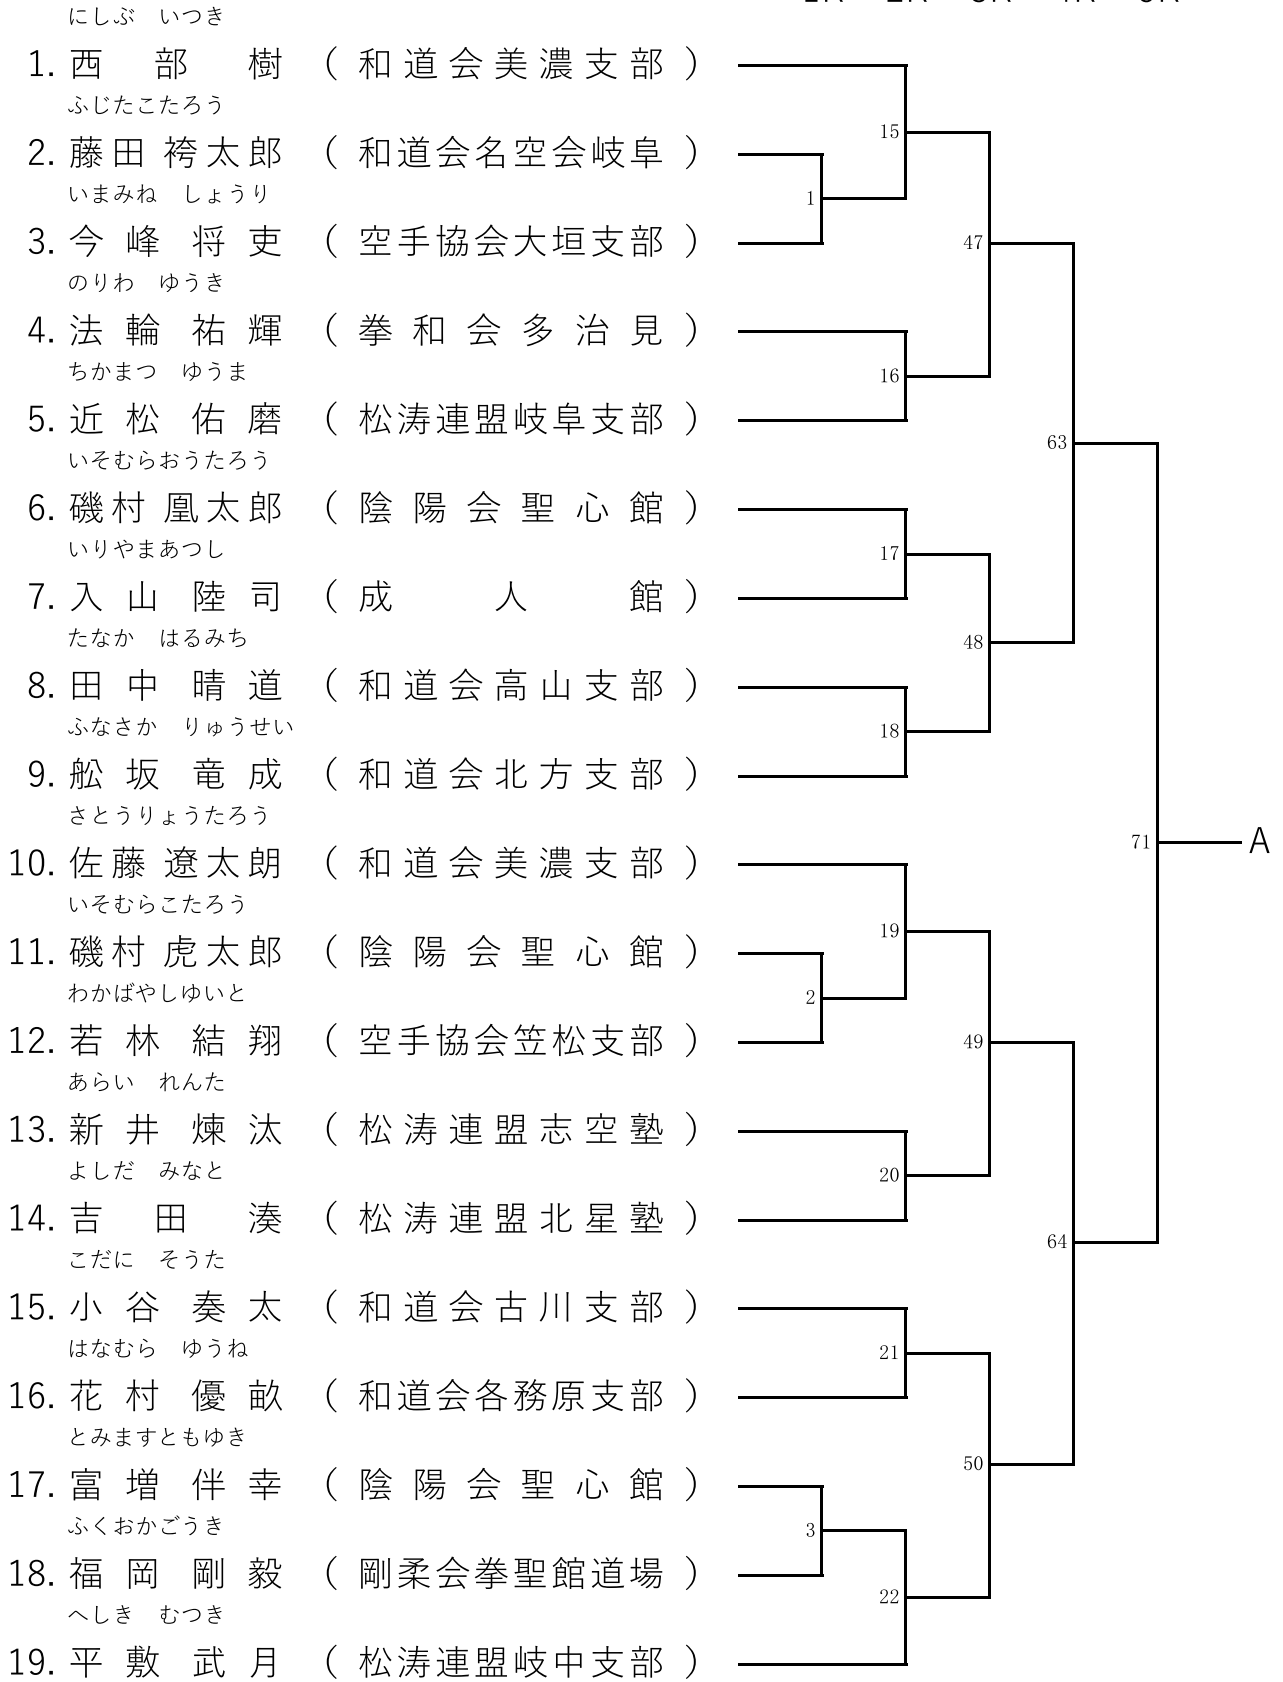

01. 中学男子組手

Aブロック

1R 2R 3R 4R 5R