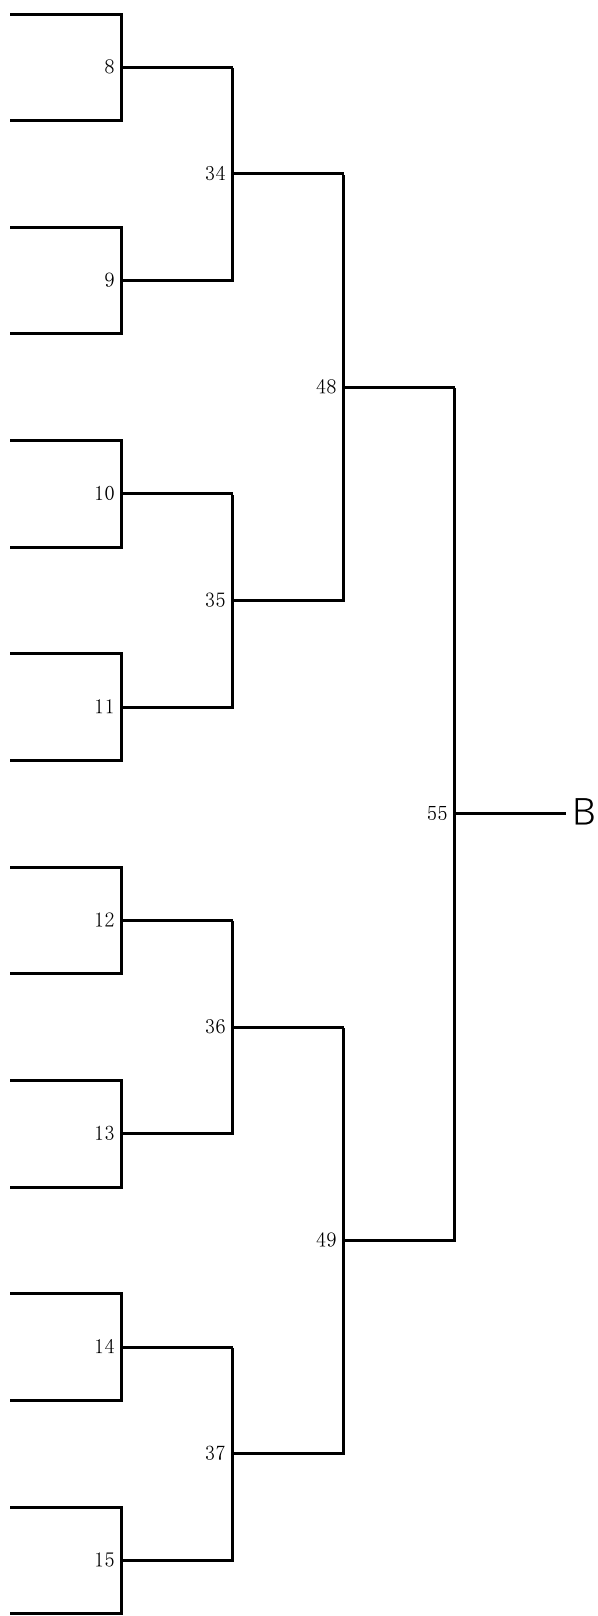

03.中学男子形

Bブロック

1R 2R 3R 4R

いとうそうし

16. 伊藤 総志 (拳和会拳真館)

おおにしりょうじ

17. 大西 遼二 (空手協会長森支部)

ふるかわ よしのり

18. 古川 善統 (和道会美濃支部)

ふなさか りゅうせい

19. 船坂 竜成 (和道会北方支部)

さかい こうしゅん

20. 酒井 煌俊 (空手協会岐北支部)

こが そうし

21. 古賀 蒼士 (松涛連盟城西支部)

さかもと れい

22. 坂本 玲維 (松涛連盟北星塾)

せきどいさ

23. 関戸 偉更 (松涛連盟一濤塾)

おざわれん

24. 小澤 蓮 (和道会陽南支部)

はやしりんのすけ

25. 林 凜乃介 (拳和会拳真館)

にしお こうだい

26. 西尾 広大 (空手協会大垣支部)

さとう じんすけ

27. 佐藤 仁亮 (松涛連盟岐阜支部)

おかざき まさのり

28. 岡崎 将昇 (空手協会三里支部)

はっとりきくのすけ

29. 服部 掬之介 (和道会名空会池田)

もんぜん れい

30. 門前 黎 (和道会高山支部)

いそがい えいすけ

31. 磯貝 英介 (拳和会多治見)