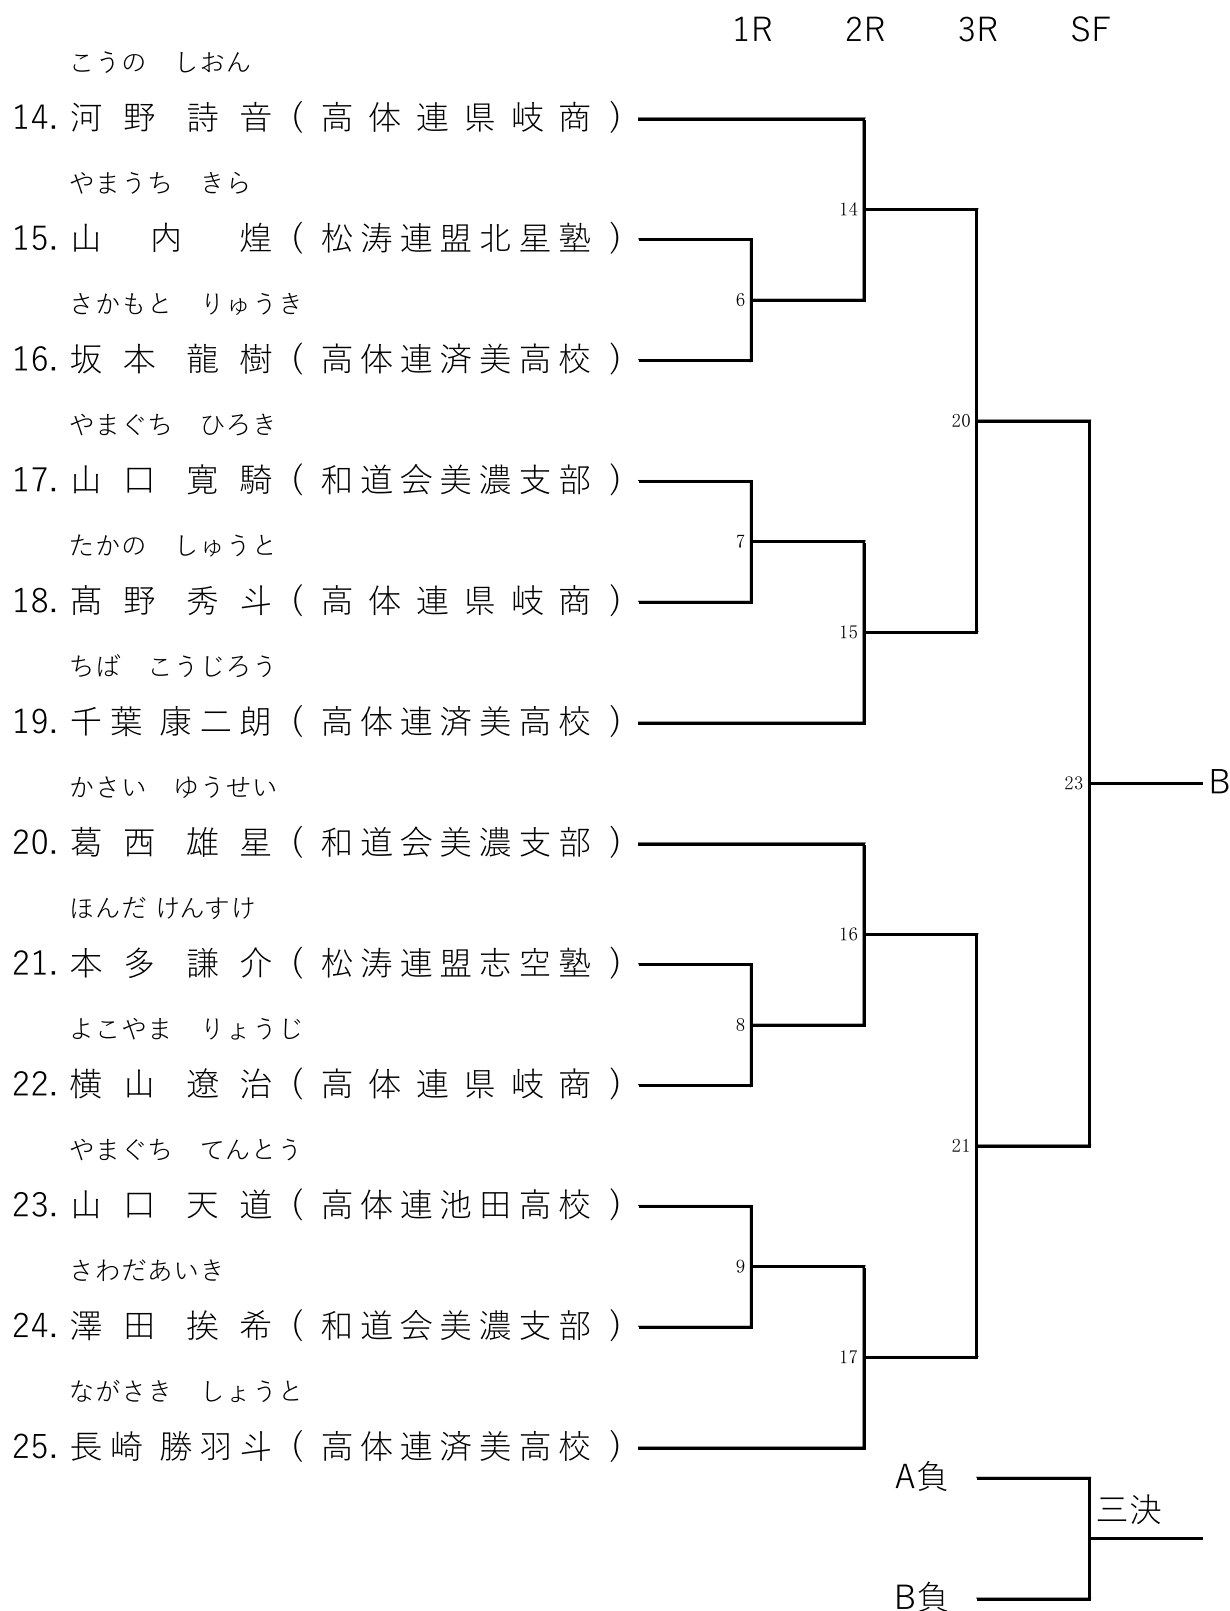

少年男子組手

Bブロック