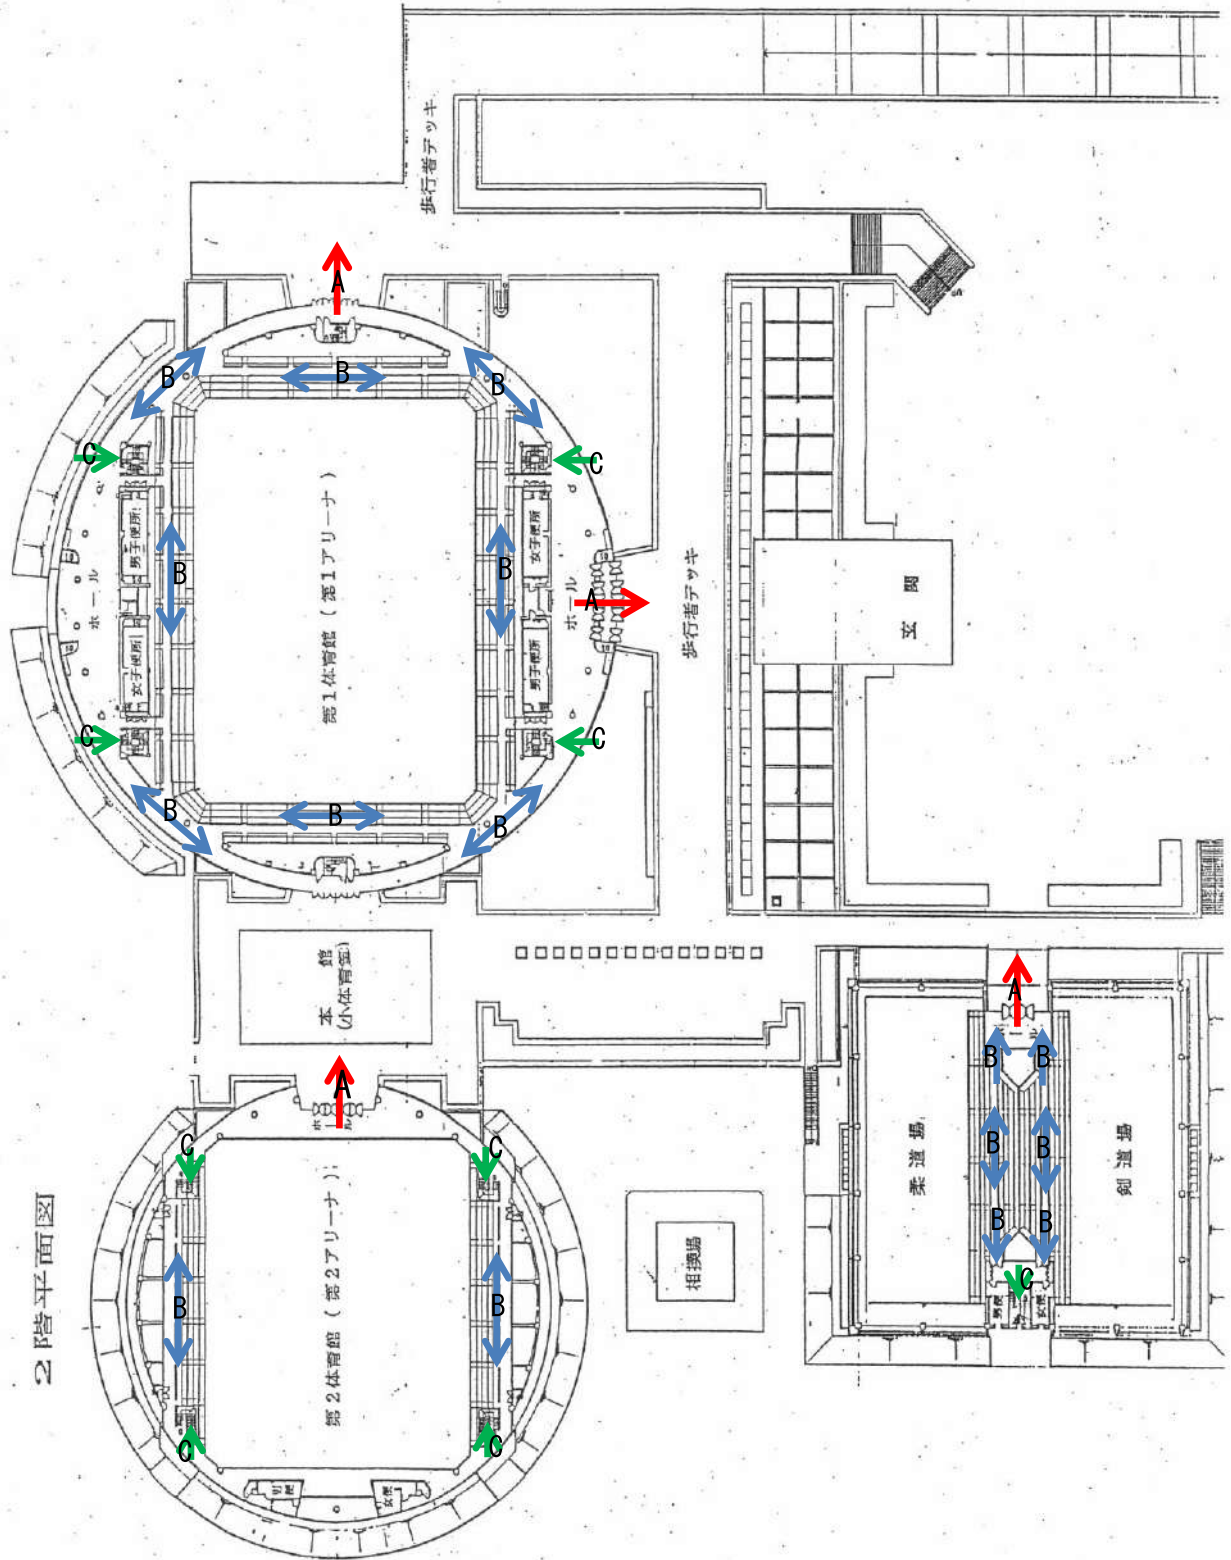

本館棟 2階 避難経路図

2階平面図

- A 非常口
- B 避難経路
- C 非常階段

一般社団法人岐阜県空手道連盟 会員一覧表

No.	会 員 名	会 員 代 表 者	住 所
1	和道会 岐阜支部	北 川 正 人	岐阜市大菅南
2	日本正剛館空手道士会 岐阜忠節道場	大 野 恵 章	岐阜市徹明通
3	日本正剛館空手道士会 美濃加茂道場	各 務 錯 夫	美濃加茂市加茂野町鷹之巢
4	和道会 高山支部	嶋 田 裕 義	高山市本母町
5	和道会 岐刑支部	所 正 敏	各務原市那加東新町
6	和道会 美濃支部	山 口 定 洋	美濃市藍川
7	和道会 名空会岐阜	佐々木 雄平	本巣郡北方町曲路
8	和道会 桜空館不破支部	岩 田 好 博	不破郡関ヶ原町藤下
9	和道会 北方支部	佐 野 寛 昌	本巣市仏生寺
10	和道会 郡上支部	渡 邊 猛	郡上市八幡町中坪
11	和道会 岐東支部	堀 一 昭	岐阜市上川手
12	和道会 羽島支部	鈴 木 忠 則	岐阜市柳津町上佐波
13	和道会 丸杉支部	横 山 洋 司	各務原市蘇原瑞穂町
14	NPO法人日本空手松涛連盟 岐阜県本部	松 葉 利 治	岐阜市打越
15	NPO法人日本空手松涛連盟 東鶉支部	小 島 新 一	岐阜県安八郡神戸町神戸
16	公益社団法人日本空手協会 岐北支部	高 橋 みゆき	岐阜市栄新町
17	NPO法人日本空手松涛連盟 岐阜岐西支部	安 田 光 午 朗	岐阜市中西郷
18	NPO法人日本空手松涛連盟 岐阜忠節支部	稲 垣 貴 大	岐阜市加納東丸町
19	糸東会 岐阜県本部 空手アカデミー	日 比 野 典 之	多治見市池田町
20	日本空手道昭道会	坪 井 昭 道	安八郡神戸町神戸
21	全日本空手道陰陽会 聖心館	壺 阪 大 輔	関市東新町
22	大垣市空手道協会	河 野 勝	大垣市赤坂新田
23	和道会 中津川支部	加 藤 直 樹	中津川市中津川
24	岐阜大学空手道部	田 中 京 司	各務原市川島笠田町
25	和道会 各務原支部	花 村 弘 幸	各務原市那加西野町
26	日本空手道拳和会 多治見空手道教室	吉 田 順 子	多治見市根本町
27	日本空手道拳和会 拳真館道場	山 本 邦 彦	揖斐郡揖斐川町三輪
28	公益社団法人日本空手協会 関支部金竜道場	中 川 洋 二	岐阜市芥見
29	和道会 神岡道場支部	島 田 賢 一	飛騨市神岡町寺林
30	和道会 中島支部	神 田 義 三	羽島市正木町三ツ柳
31	NPO法人日本空手松涛連盟 岐阜支部	早 川 敬 子	岐阜市金園町
32	NPO法人日本空手松涛連盟 岐中支部	大 島 省 三	岐阜市寺島町
33	NPO法人日本空手松涛連盟 加納支部	中 村 陽 呂 志	岐阜市栄新町
34	和道会 名空会池田支部	河 村 要 一	揖斐郡池田町願成寺
35	日本正剛館空手道士会 飛水道場	船 木 和 茂	岐阜市東中島
36	公益社団法人日本空手協会 大垣支部	田 村 努	大垣市高橋町
37	日本空手道松濤館連合 多治見支部	小 堀 龍 博	多治見市大畑町大洞
38	和道会 稲羽支部	早 川 正 彦	各務原市那加西野町
39	剛柔会 拳聖館道場	土 本 仁	土岐市泉町久尻
40	和道会 本巣支部	杉 山 実	本巣郡北方町加茂
41	岐阜養修館	日 比 野 知 正	瑞穂市本田
42	和道会 東海緑陽館支部	松 浦 邦 典	各務原市那加石山町
43	岐阜県高体連空手道専門部	吉 田 一 幸	岐阜市則武新屋敷
44	和道会 川島支部	香 田 幸 良	岐阜市金竜町
45	NPO法人日本空手松涛連盟 岐阜城南支部	小 野 木 純 一	羽島郡岐南町八剣