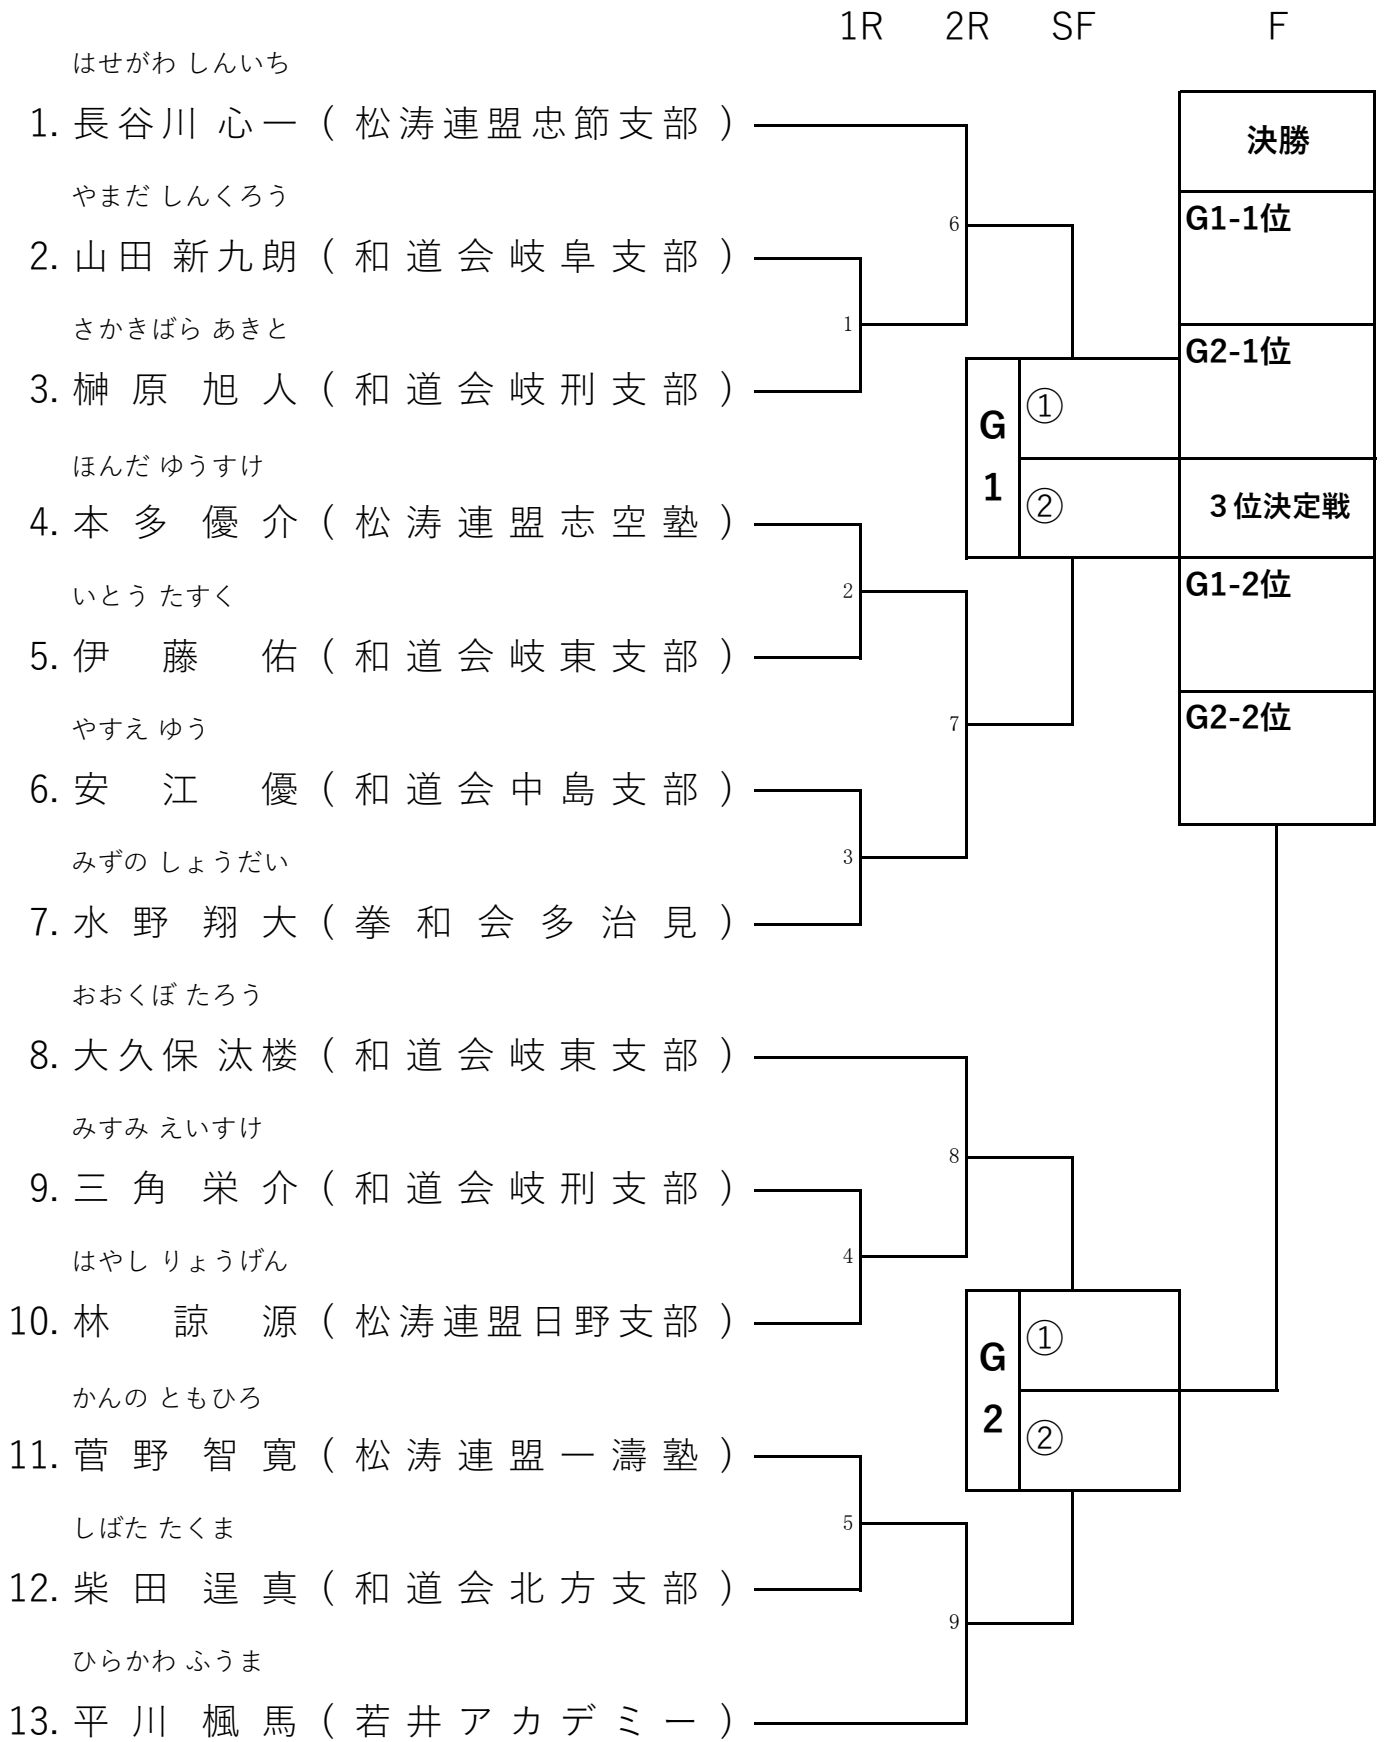

1.形個人 小学生1年 男子

2.形個人 小学生1年 女子

3.形個人 小学生2年 男子

4.形個人 小学生2年 女子

5.形個人 小学生3年 男子

6.形個人 小学生3年 女子

7.形個人 小学生4年 男子

8.形個人 小学生4年 女子

10.形個人 小学生5年 女子

1 2 3 F 3 2 1

かきぎ みほ									きた ありみ
1.	柿木 美穂 (拳和会拳真館)				決勝				17. 喜多 亜梨美 (和道会桜空館不破)
	さかもと めい	1			G1-1位			9	やまだ りおな
2.	坂本 盟彩 (松涛連盟北星塾)				G2-1位				18. 山田 梨央奈 (松涛連盟忠節支部)
	はやし さえ	17						21	やまもと ゆい
3.	林 咲衣 (昭道会)				3決				19. 山本 結 (松涛連盟岐阜支部)
	さかした かえら	2			G1-2位			10	よしだ わか
4.	坂下 楓来 (和道会高山支部)								20. 吉田 和花 (成人館)
	ばい あんじえら				G2-2位				はなむら すみれ
5.	白 安琪 (和道会岐刑支部)								21. 花村 すみれ (和道会各務原支部)
	ごとう かな	3						11	まつばら こなつ
6.	後藤 加奈 (松涛連盟誠空塾)								22. 松原 小夏 (空手協会笠松支部)
	むらき あかり	18						22	かのう しおり
7.	村木 あかり (和道会美濃支部)								23. 加納 栞莉 (空手協会三里支部)
	やまもと あや	4						12	はやし こはね
8.	山本 彩 (松涛連盟岐阜支部)								24. 林 胡羽 (和道会岐刑支部)
	ごとう ゆづき								こやま ちお
9.	後藤 優月 (松涛連盟志空塾)								25. 小山 千緒 (和道会岐阜支部)
	あんど うまい	5						13	おおた いと
10.	安藤 舞 (松涛連盟岐阜支部)								26. 太田 衣都 (和道会岐刑支部)
	ののむら みゆう	19						23	いまい にな
11.	野々村 みゆう (和道会岐刑支部)								27. 今井 仁菜 (和道会岐東支部)
	こばやし のり	6						14	おぐら りお
12.	小林 実乃梨 (空手協会笠松支部)								28. 小倉 莉央 (日本空手道石樽)
	おの さきこ								とくやま はるな
13.	小野 桜輝子 (松涛連盟忠節支部)								29. 徳山 暖菜 (和道会岐刑支部)
	はぎわら ゆい	7						15	ちかまつ さくら
14.	萩原 結衣 (松涛連盟一濤塾)								30. 近松 さくら (松涛連盟岐阜支部)
	はやし くるみ	20						24	きりやま しおん
15.	林 胡桃 (和道会岐刑支部)								31. 桐山 心桜 (昭道会)
	なかすじ おおら	8						16	こばやし はな
16.	中筋 大桜 (空手協会大垣支部)								32. 小林 眞花 (拳和会拳真館)
					S				S
					①				①
					F				F
					②				②
					.				.
					③				③
					G				G
					④				④
					1				2

12.形個人 小学生6年 女子