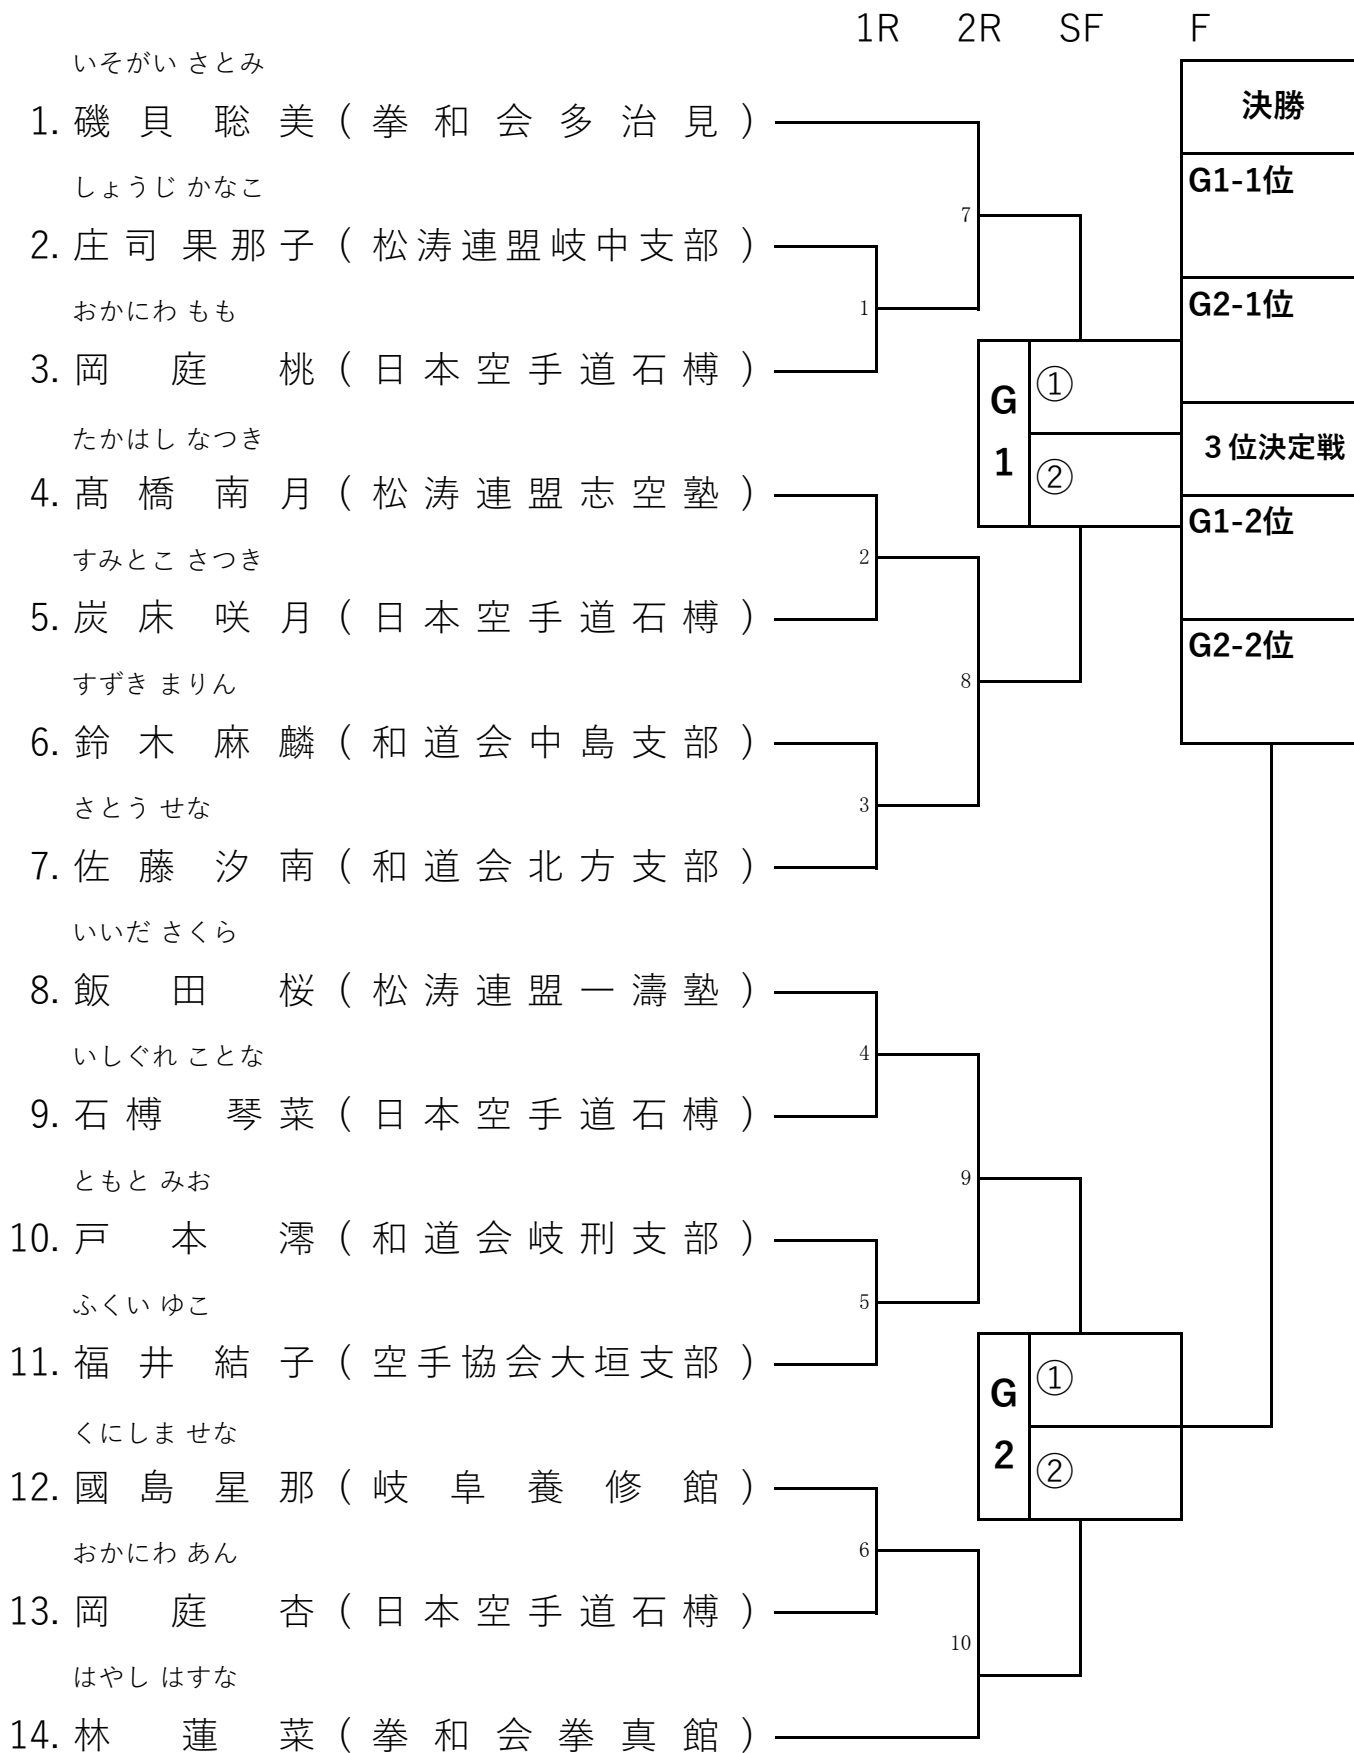

1.形個人 小学生1年 男子

2.形個人 小学生1年 女子

3.形個人 小学生2年 男子

4.形個人 小学生2年 女子

5.形個人 小学生3年 男子

6.形個人 小学生3年 女子

7.形個人 小学生4年 男子

8.形個人 小学生4年 女子

10.形個人 小学生5年 女子

1 2 3 F 3 2 1

かきぎ みほ									きた ありみ
1.	柿木 美穂 (拳和会拳真館)				決勝				17. 喜多 亜梨美 (和道会桜空館不破)
	さかもと めい	1			G1-1位			9	やまだ りおな
2.	坂本 盟彩 (松涛連盟北星塾)				G2-1位				18. 山田 梨央奈 (松涛連盟忠節支部)
	はやし さえ	17						21	やまもと ゆい
3.	林 咲衣 (昭道会)				3決				19. 山本 結 (松涛連盟岐阜支部)
	さかした かえら	2			G1-2位			10	よしだ わか
4.	坂下 楓来 (和道会高山支部)								20. 吉田 和花 (成人館)
	ばい あんじえら				G2-2位				はなむら すみれ
5.	白 安琪 (和道会岐刑支部)								21. 花村 すみれ (和道会各務原支部)
	ごとう かな	3						11	まつばら こなつ
6.	後藤 加奈 (松涛連盟誠空塾)								22. 松原 小夏 (空手協会笠松支部)
	むらき あかり	18						22	かのう しおり
7.	村木 あかり (和道会美濃支部)								23. 加納 栞莉 (空手協会三里支部)
	やまもと あや	4						12	はやし こはね
8.	山本 彩 (松涛連盟岐阜支部)								24. 林 胡羽 (和道会岐刑支部)
	ごとう ゆづき								こやま ちお
9.	後藤 優月 (松涛連盟志空塾)								25. 小山 千緒 (和道会岐阜支部)
	あんど うまい	5						13	おおた いと
10.	安藤 舞 (松涛連盟岐阜支部)								26. 太田 衣都 (和道会岐刑支部)
	ののむら みゆう	19						23	いまい にな
11.	野々村 みゆう (和道会岐刑支部)								27. 今井 仁菜 (和道会岐東支部)
	こばやし のり	6						14	おぐら りお
12.	小林 実乃梨 (空手協会笠松支部)								28. 小倉 莉央 (日本空手道石樽)
	おの さきこ								とくやま はるな
13.	小野 桜輝子 (松涛連盟忠節支部)								29. 徳山 暖菜 (和道会岐刑支部)
	はぎわら ゆい	7						15	ちかまつ さくら
14.	萩原 結衣 (松涛連盟一濤塾)								30. 近松 さくら (松涛連盟岐阜支部)
	はやし くるみ	20						24	きりやま しおん
15.	林 胡桃 (和道会岐刑支部)								31. 桐山 心桜 (昭道会)
	なかすじ おおら	8						16	こばやし はな
16.	中筋 大桜 (空手協会大垣支部)								32. 小林 眞花 (拳和会拳真館)
					S				S
					①				①
					F				F
					②				②
					.				.
					③				③
					G				G
					④				④
					1				2