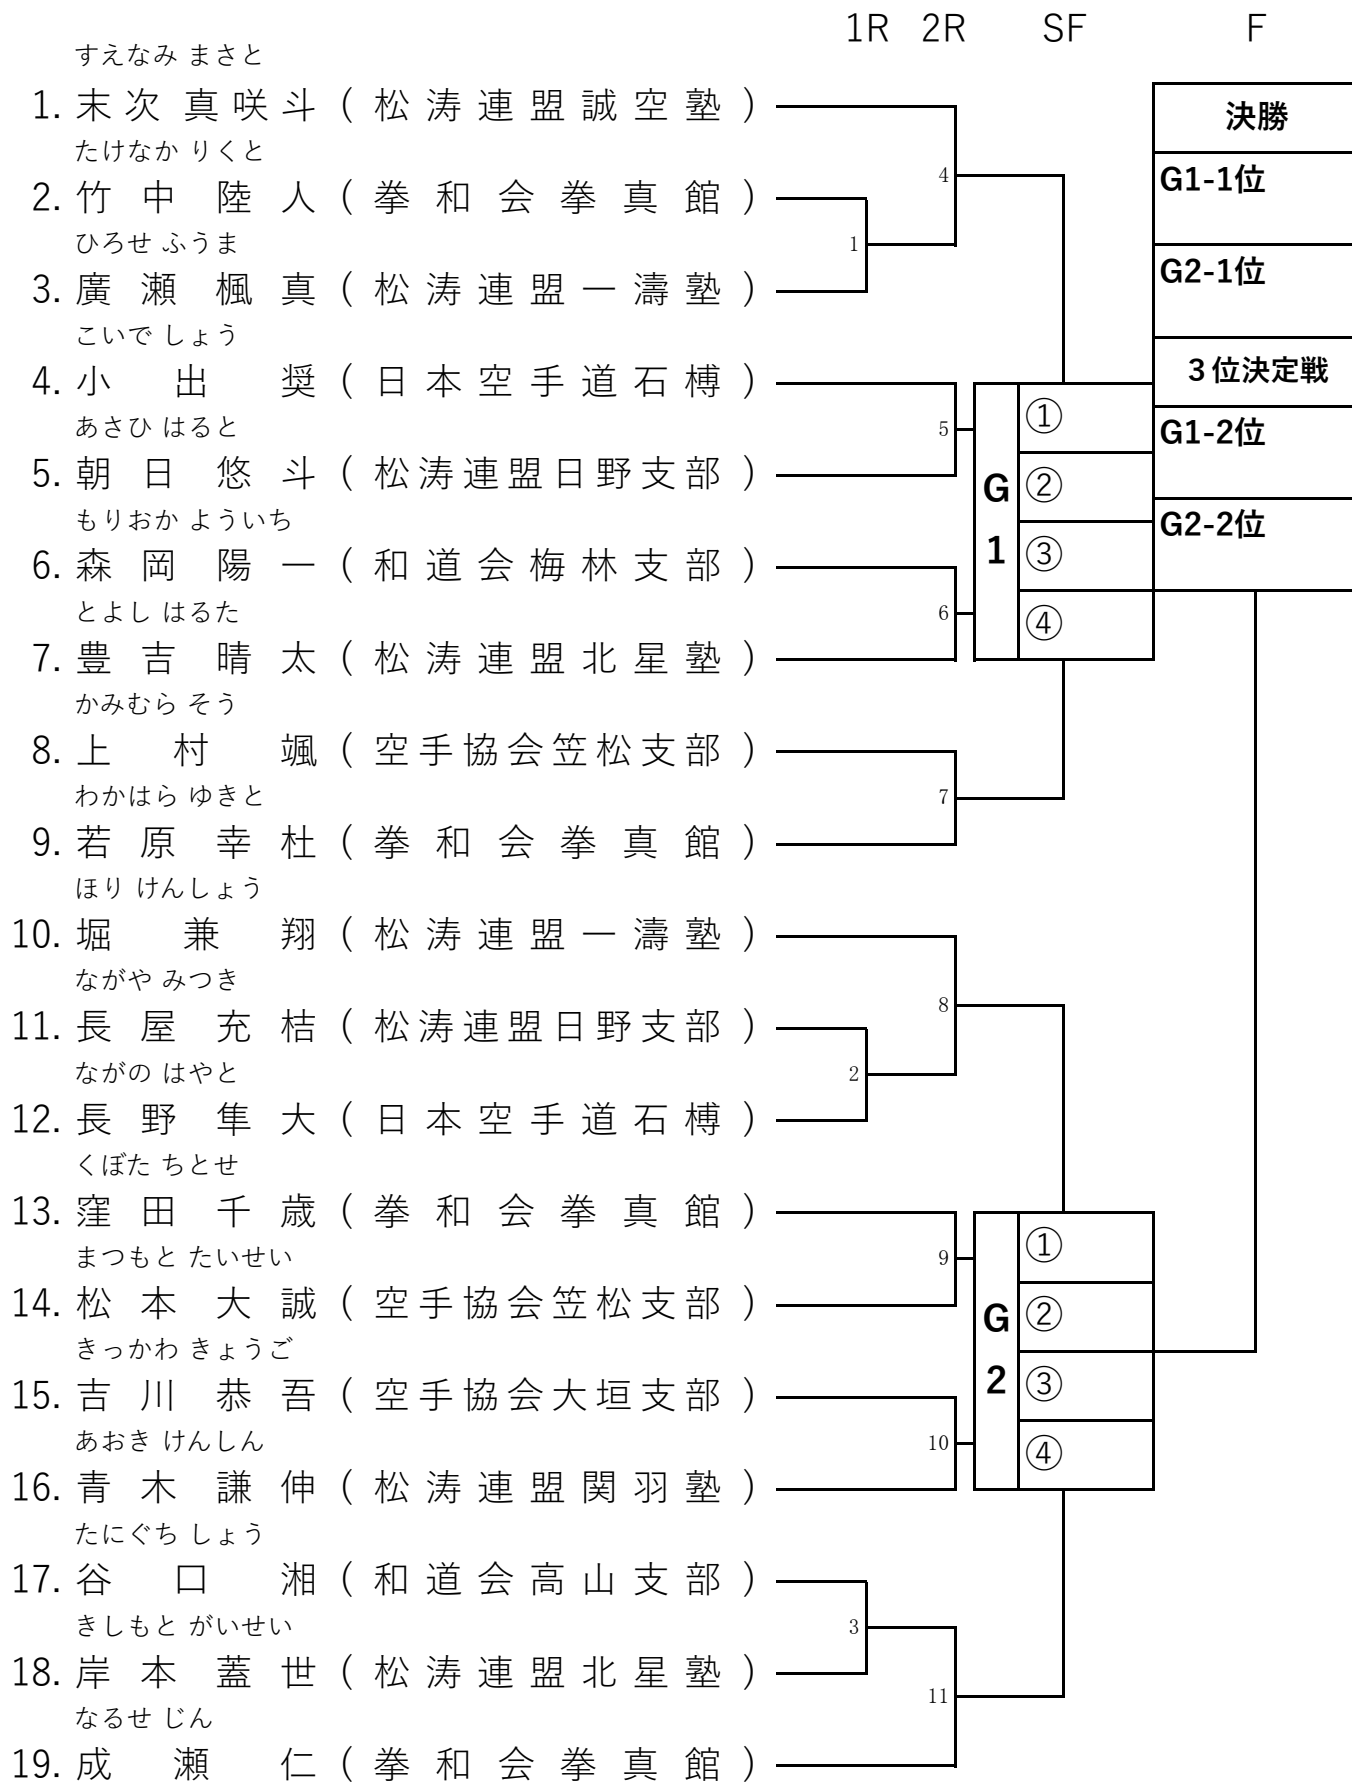

1.形個人 小学生1年 男子

2.形個人 小学生1年 女子

3.形個人 小学生2年 男子

4.形個人 小学生2年 女子

5.形個人 小学生3年 男子

6.形個人 小学生3年 女子

7.形個人 小学生4年 男子

8.形個人 小学生4年 女子

10.形個人 小学生5年 女子

1 2 3 F 3 2 1

かきぎ みほ									きた ありみ
1.	柿木 美穂 (拳和会拳真館)				決勝				17. 喜多 亜梨美 (和道会桜空館不破)
	さかもと めい	1			G1-1位			9	やまだ りおな
2.	坂本 盟彩 (松涛連盟北星塾)				G2-1位				18. 山田 梨央奈 (松涛連盟忠節支部)
	はやし さえ	17						21	やまもと ゆい
3.	林 咲衣 (昭道会)				3決				19. 山本 結 (松涛連盟岐阜支部)
	さかした かえら	2			G1-2位			10	よしだ わか
4.	坂下 楓来 (和道会高山支部)								20. 吉田 和花 (成人館)
	ばい あんじえら				G2-2位				はなむら すみれ
5.	白 安琪 (和道会岐刑支部)								21. 花村 すみれ (和道会各務原支部)
	ごとう かな	3						11	まつばら こなつ
6.	後藤 加奈 (松涛連盟誠空塾)								22. 松原 小夏 (空手協会笠松支部)
	むらき あかり	18						22	かのう しおり
7.	村木 あかり (和道会美濃支部)								23. 加納 栞莉 (空手協会三里支部)
	やまもと あや	4						12	はやし こはね
8.	山本 彩 (松涛連盟岐阜支部)								24. 林 胡羽 (和道会岐刑支部)
	ごとう ゆづき								こやま ちお
9.	後藤 優月 (松涛連盟志空塾)								25. 小山 千緒 (和道会岐阜支部)
	あんど うまい	5						13	おおた いと
10.	安藤 舞 (松涛連盟岐阜支部)								26. 太田 衣都 (和道会岐刑支部)
	ののむら みゆう	19						23	いまい にな
11.	野々村 みゆう (和道会岐刑支部)								27. 今井 仁菜 (和道会岐東支部)
	こばやし のり	6						14	おぐら りお
12.	小林 実乃梨 (空手協会笠松支部)								28. 小倉 莉央 (日本空手道石樽)
	おの さきこ								とくやま はるな
13.	小野 桜輝子 (松涛連盟忠節支部)								29. 徳山 暖菜 (和道会岐刑支部)
	はぎわら ゆい	7						15	ちかまつ さくら
14.	萩原 結衣 (松涛連盟一濤塾)								30. 近松 さくら (松涛連盟岐阜支部)
	はやし くるみ	20						24	きりやま しおん
15.	林 胡桃 (和道会岐刑支部)								31. 桐山 心桜 (昭道会)
	なかすじ おおら	8						16	こばやし はな
16.	中筋 大桜 (空手協会大垣支部)								32. 小林 眞花 (拳和会拳真館)
					S				S
					①				①
					F				F
					②				②
					.				.
					③				③
					G				G
					④				④
					1				2

12.形個人 小学生6年 女子