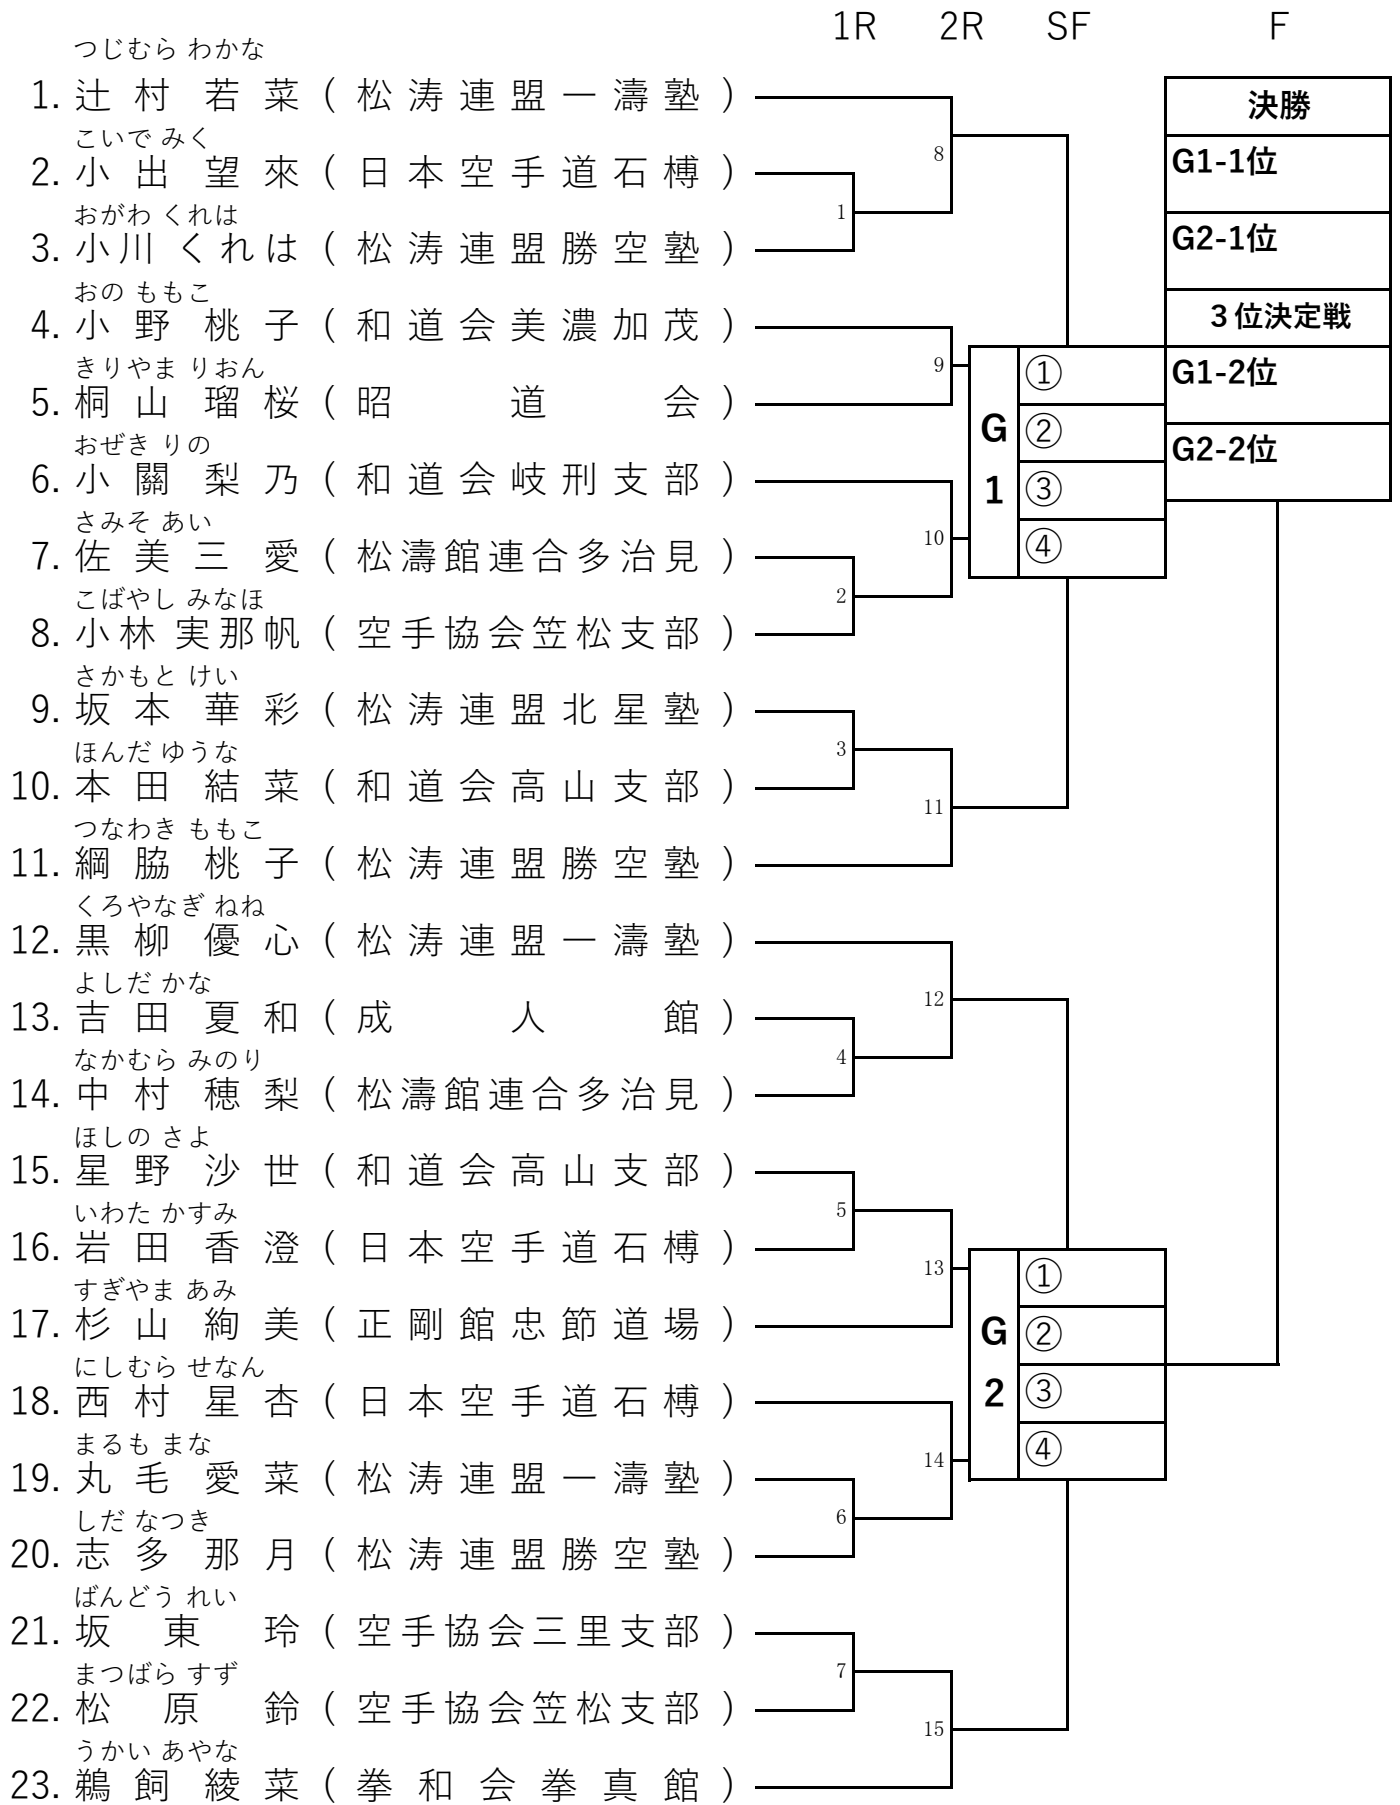

1.形個人 小学生1年 男子

2.形個人 小学生1年 女子

3.形個人 小学生2年 男子

4.形個人 小学生2年 女子

5.形個人 小学生3年 男子

6.形個人 小学生3年 女子

7.形個人 小学生4年 男子

8.形個人 小学生4年 女子

10.形個人 小学生5年 女子

1 2 3 F 3 2 1

かきぎ みほ									きた ありみ
1.	柿木 美穂 (拳和会拳真館)				決勝				17. 喜多 亜梨美 (和道会桜空館不破)
	さかもと めい	1			G1-1位			9	やまだ りおな
2.	坂本 盟彩 (松涛連盟北星塾)				G2-1位				18. 山田 梨央奈 (松涛連盟忠節支部)
	はやし さえ	17						21	やまもと ゆい
3.	林 咲衣 (昭道会)				3決				19. 山本 結 (松涛連盟岐阜支部)
	さかした かえら	2			G1-2位			10	よしだ わか
4.	坂下 楓来 (和道会高山支部)								20. 吉田 和花 (成人館)
	ばい あんじえら				G2-2位				はなむら すみれ
5.	白 安琪 (和道会岐刑支部)								21. 花村 すみれ (和道会各務原支部)
	ごとう かな	3						11	まつばら こなつ
6.	後藤 加奈 (松涛連盟誠空塾)								22. 松原 小夏 (空手協会笠松支部)
	むらき あかり	18						22	かのう しおり
7.	村木 あかり (和道会美濃支部)								23. 加納 栞莉 (空手協会三里支部)
	やまもと あや	4						12	はやし こはね
8.	山本 彩 (松涛連盟岐阜支部)								24. 林 胡羽 (和道会岐刑支部)
	ごとう ゆづき								こやま ちお
9.	後藤 優月 (松涛連盟志空塾)								25. 小山 千緒 (和道会岐阜支部)
	あんど うまい	5						13	おおた いと
10.	安藤 舞 (松涛連盟岐阜支部)								26. 太田 衣都 (和道会岐刑支部)
	ののむら みゆう	19						23	いまい にな
11.	野々村 みゆう (和道会岐刑支部)								27. 今井 仁菜 (和道会岐東支部)
	こばやし のり	6						14	おぐら りお
12.	小林 実乃梨 (空手協会笠松支部)								28. 小倉 莉央 (日本空手道石樽)
	おの さきこ								とくやま はるな
13.	小野 桜輝子 (松涛連盟忠節支部)								29. 徳山 暖菜 (和道会岐刑支部)
	はぎわら ゆい	7						15	ちかまつ さくら
14.	萩原 結衣 (松涛連盟一濤塾)								30. 近松 さくら (松涛連盟岐阜支部)
	はやし くるみ	20						24	きりやま しおん
15.	林 胡桃 (和道会岐刑支部)								31. 桐山 心桜 (昭道会)
	なかすじ おおら	8						16	こばやし はな
16.	中筋 大桜 (空手協会大垣支部)								32. 小林 眞花 (拳和会拳真館)
					S				S
					①				①
					F				F
					②				②
					.				.
					③				③
					G				G
					④				④
					1				2

12.形個人 小学生6年 女子