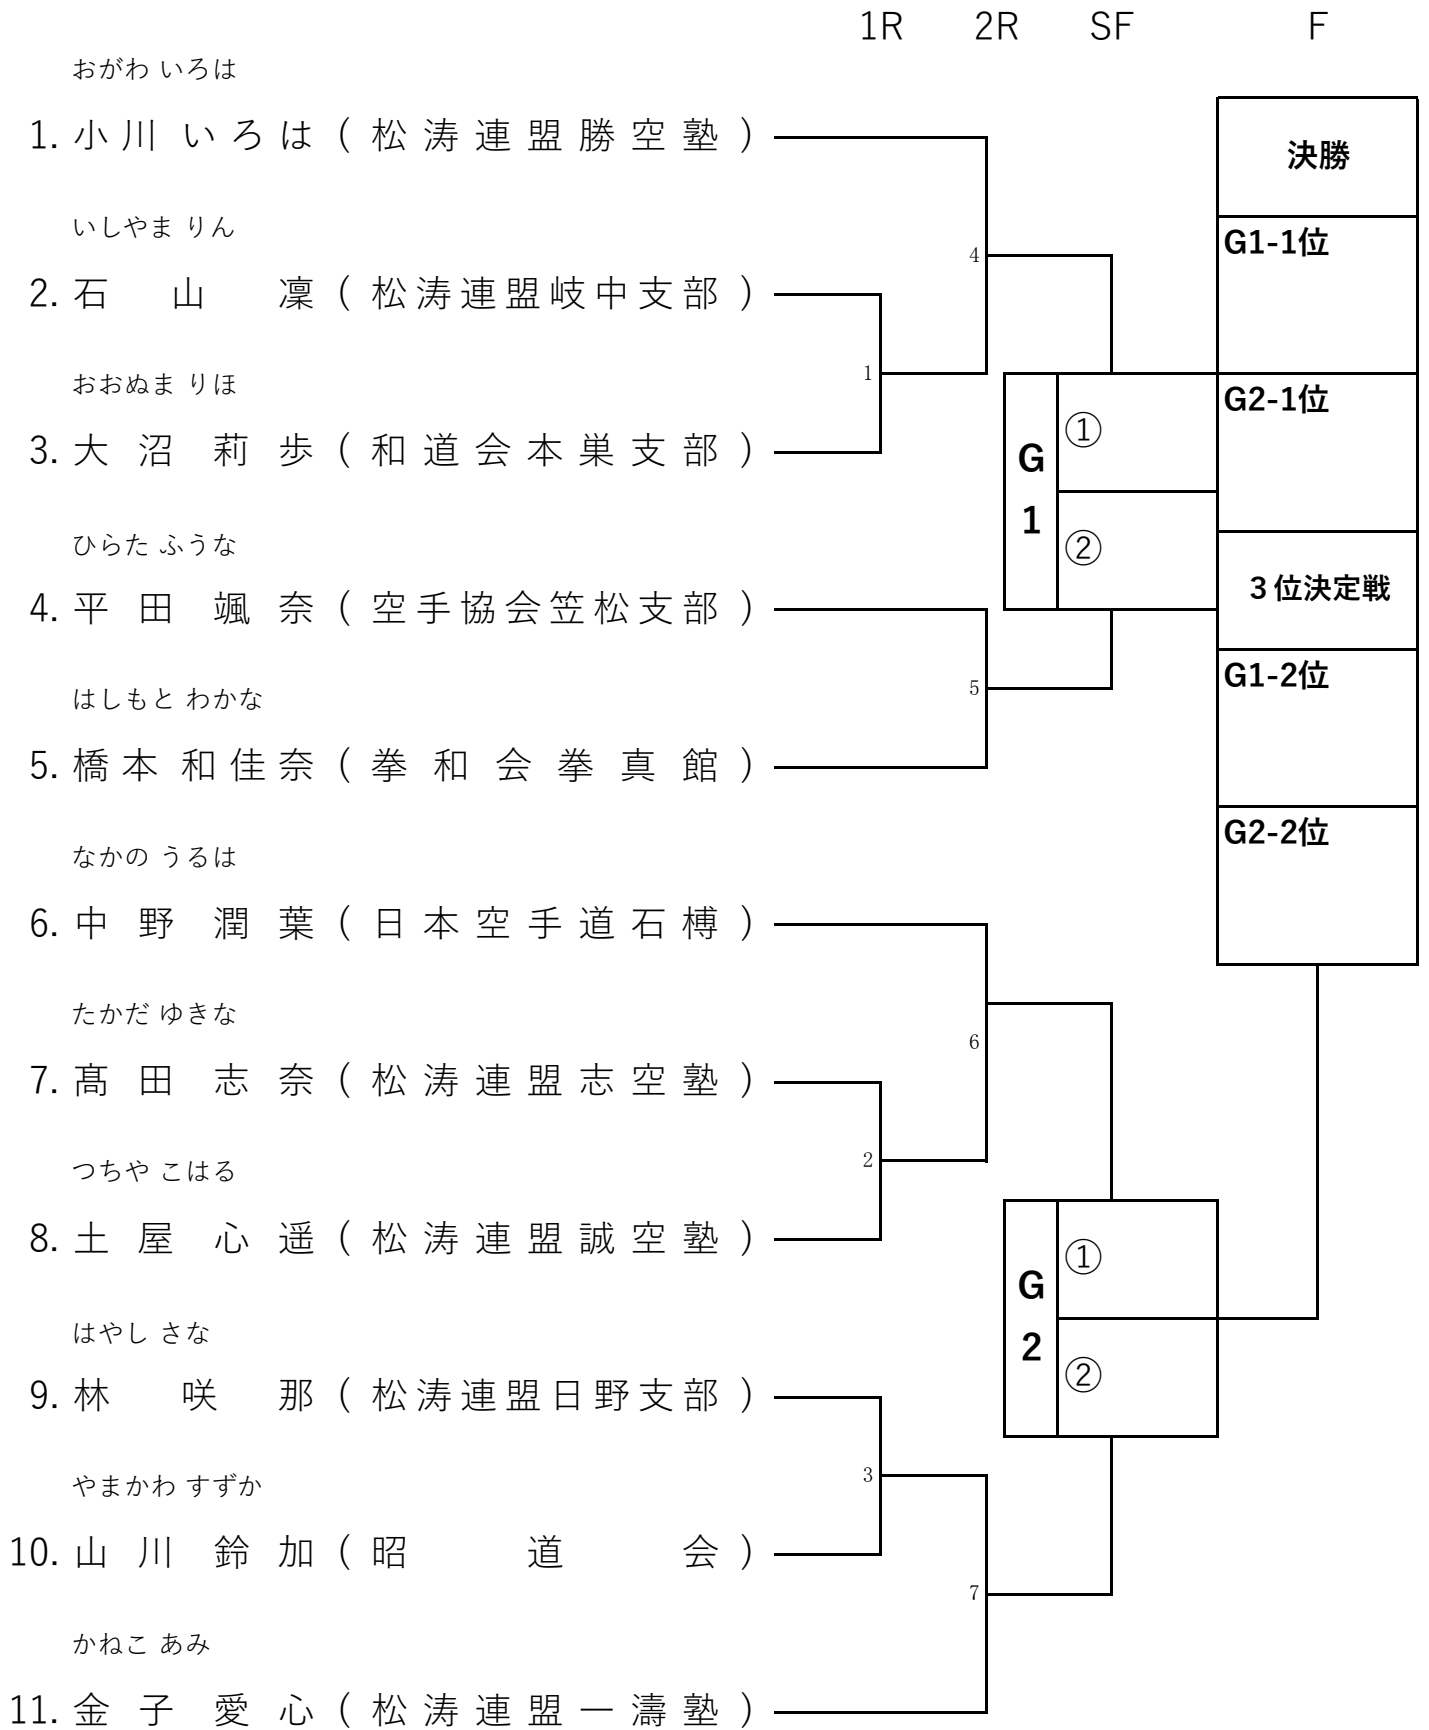

1.形個人 小学生1年 男子

2.形個人 小学生1年 女子

3.形個人 小学生2年 男子

4.形個人 小学生2年 女子

5.形個人 小学生3年 男子

6.形個人 小学生3年 女子

7.形個人 小学生4年 男子

8.形個人 小学生4年 女子

10.形個人 小学生5年 女子

1 2 3 F 3 2 1

かきぎ みほ									きた ありみ
1.	柿木 美穂 (拳和会拳真館)				決勝				17. 喜多 亜梨美 (和道会桜空館不破)
	さかもと めい	1			G1-1位			9	やまだ りおな
2.	坂本 盟彩 (松涛連盟北星塾)				G2-1位				18. 山田 梨央奈 (松涛連盟忠節支部)
	はやし さえ	17						21	やまもと ゆい
3.	林 咲衣 (昭道会)				3決				19. 山本 結 (松涛連盟岐阜支部)
	さかした かえら	2			G1-2位			10	よしだ わか
4.	坂下 楓来 (和道会高山支部)								20. 吉田 和花 (成人館)
	ばい あんじえら				G2-2位				はなむら すみれ
5.	白 安琪 (和道会岐刑支部)								21. 花村 すみれ (和道会各務原支部)
	ごとう かな	3						11	まつばら こなつ
6.	後藤 加奈 (松涛連盟誠空塾)								22. 松原 小夏 (空手協会笠松支部)
	むらき あかり	18						22	かのう しおり
7.	村木 あかり (和道会美濃支部)								23. 加納 栞莉 (空手協会三里支部)
	やまもと あや	4						12	はやし こはね
8.	山本 彩 (松涛連盟岐阜支部)								24. 林 胡羽 (和道会岐刑支部)
	ごとう ゆづき								こやま ちお
9.	後藤 優月 (松涛連盟志空塾)								25. 小山 千緒 (和道会岐阜支部)
	あんど うまい	5						13	おおた いと
10.	安藤 舞 (松涛連盟岐阜支部)								26. 太田 衣都 (和道会岐刑支部)
	ののむら みゆう	19						23	いまい にな
11.	野々村 みゆう (和道会岐刑支部)								27. 今井 仁菜 (和道会岐東支部)
	こばやし のり	6						14	おぐら りお
12.	小林 実乃梨 (空手協会笠松支部)								28. 小倉 莉央 (日本空手道石樽)
	おの さきこ								とくやま はるな
13.	小野 桜輝子 (松涛連盟忠節支部)								29. 徳山 暖菜 (和道会岐刑支部)
	はぎわら ゆい	7						15	ちかまつ さくら
14.	萩原 結衣 (松涛連盟一濤塾)								30. 近松 さくら (松涛連盟岐阜支部)
	はやし くるみ	20						24	きりやま しおん
15.	林 胡桃 (和道会岐刑支部)								31. 桐山 心桜 (昭道会)
	なかすじ おおら	8						16	こばやし はな
16.	中筋 大桜 (空手協会大垣支部)								32. 小林 眞花 (拳和会拳真館)
					S				S
					①				①
					F				F
					②				②
					.				.
					③				③
					G				G
					④				④
					1				2