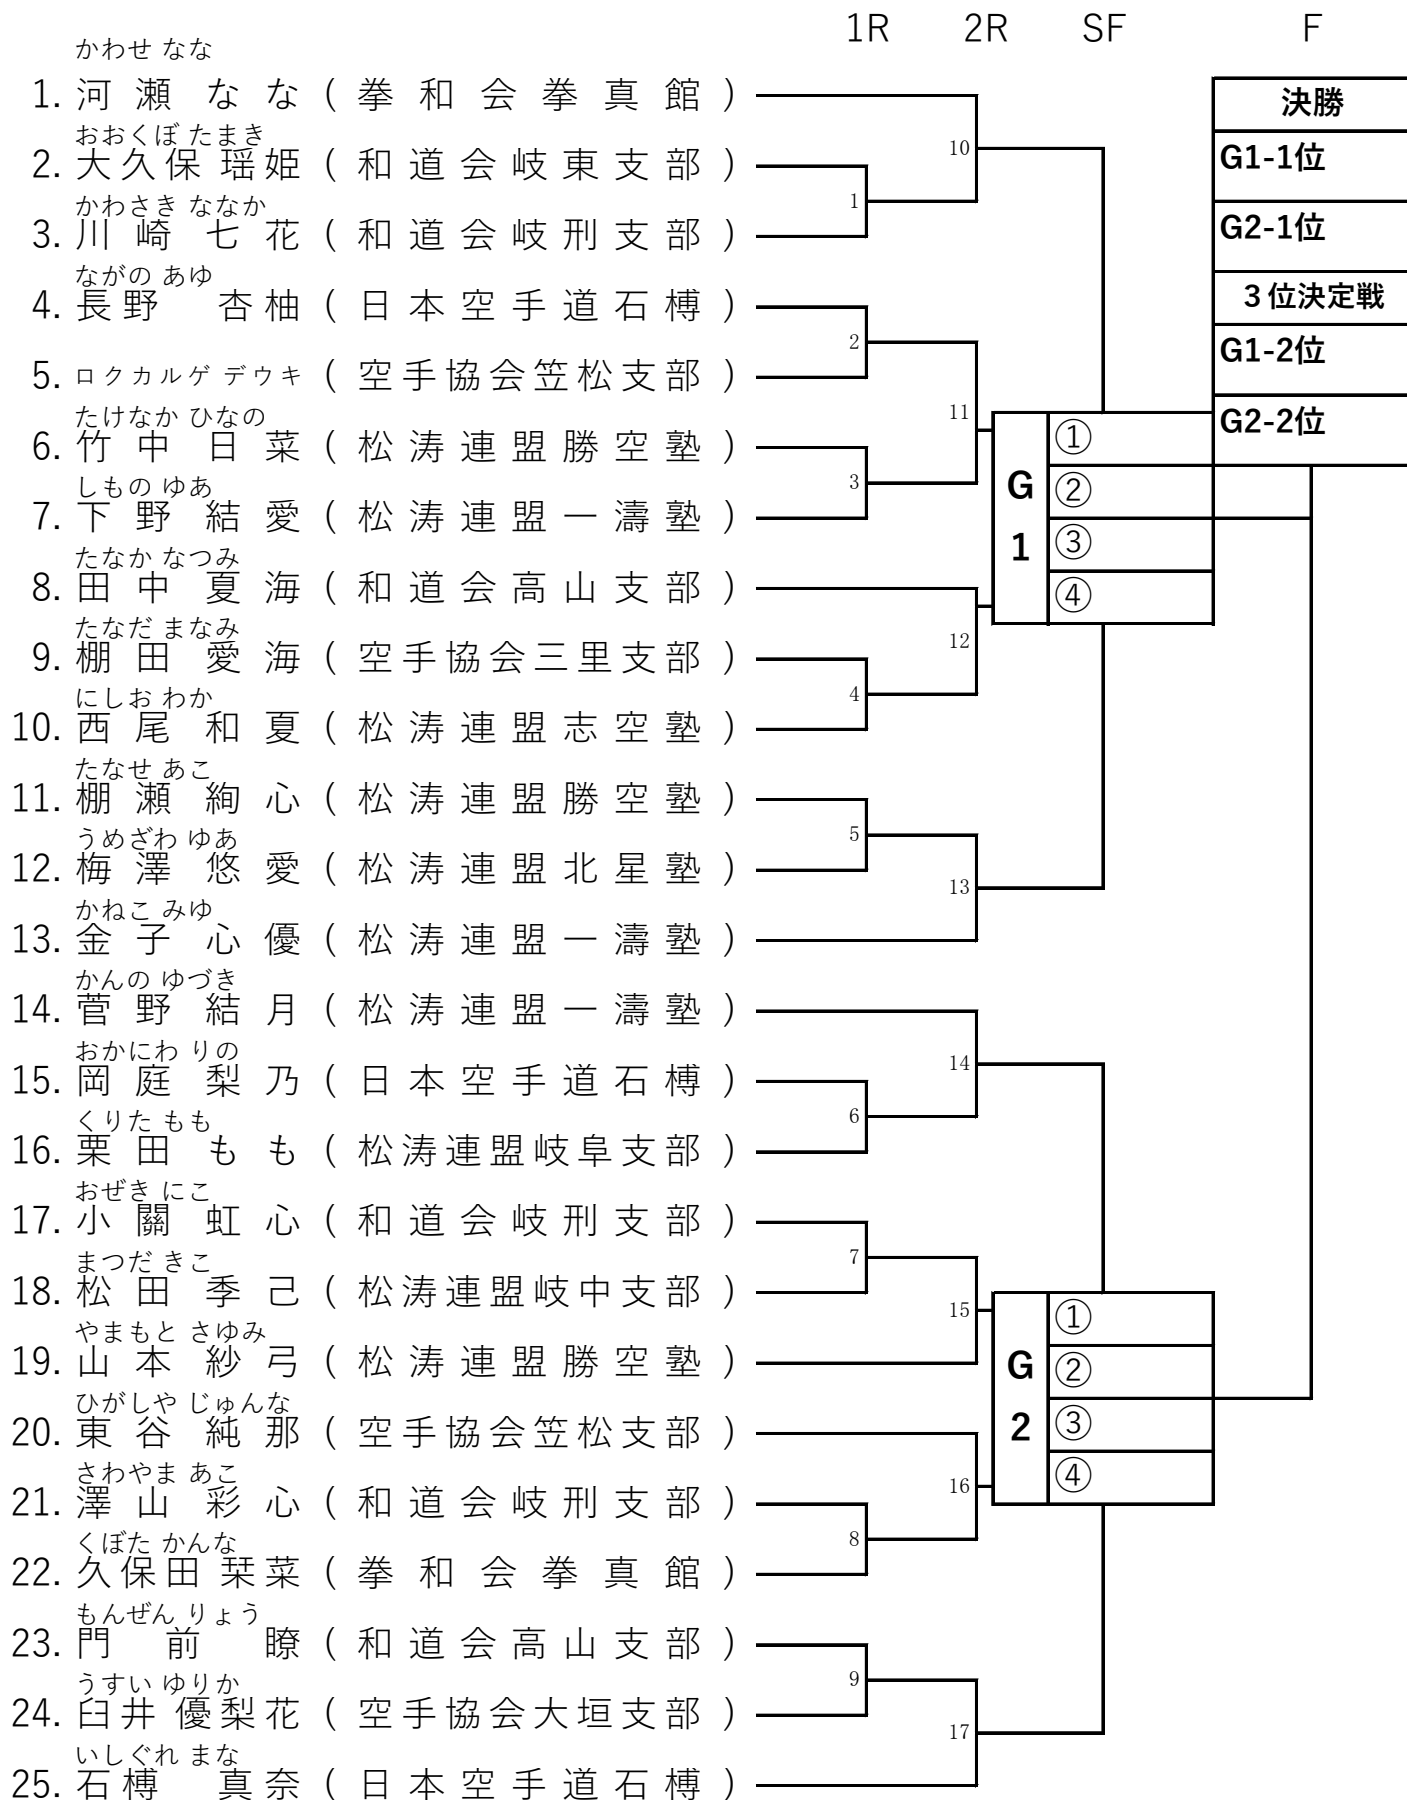

1.形個人 小学生1年 男子

2.形個人 小学生1年 女子

3.形個人 小学生2年 男子

4.形個人 小学生2年 女子

5.形個人 小学生3年 男子

6.形個人 小学生3年 女子

7.形個人 小学生4年 男子

8.形個人 小学生4年 女子

10.形個人 小学生5年 女子

1 2 3 F 3 2 1

かきぎ みほ									きた ありみ
1.	柿木 美穂 (拳和会拳真館)				決勝				17. 喜多 亜梨美 (和道会桜空館不破)
	さかもと めい	1			G1-1位			9	やまだ りおな
2.	坂本 盟彩 (松涛連盟北星塾)				G2-1位				18. 山田 梨央奈 (松涛連盟忠節支部)
	はやし さえ	17						21	やまもと ゆい
3.	林 咲衣 (昭道会)				3決				19. 山本 結 (松涛連盟岐阜支部)
	さかした かえら	2			G1-2位			10	よしだ わか
4.	坂下 楓来 (和道会高山支部)								20. 吉田 和花 (成人館)
	ばい あんじえら				G2-2位				はなむら すみれ
5.	白 安琪 (和道会岐刑支部)								21. 花村 すみれ (和道会各務原支部)
	ごとう かな	3						11	まつばら こなつ
6.	後藤 加奈 (松涛連盟誠空塾)								22. 松原 小夏 (空手協会笠松支部)
	むらき あかり	18						22	かのう しおり
7.	村木 あかり (和道会美濃支部)								23. 加納 栞莉 (空手協会三里支部)
	やまもと あや	4						12	はやし こはね
8.	山本 彩 (松涛連盟岐阜支部)								24. 林 胡羽 (和道会岐刑支部)
	ごとう ゆづき								こやま ちお
9.	後藤 優月 (松涛連盟志空塾)								25. 小山 千緒 (和道会岐阜支部)
	あんど うまい	5						13	おおた いと
10.	安藤 舞 (松涛連盟岐阜支部)								26. 太田 衣都 (和道会岐刑支部)
	ののむら みゆう	19						23	いまい にな
11.	野々村 みゆう (和道会岐刑支部)								27. 今井 仁菜 (和道会岐東支部)
	こばやし のり	6						14	おぐら りお
12.	小林 実乃梨 (空手協会笠松支部)								28. 小倉 莉央 (日本空手道石樽)
	おの さきこ								とくやま はるな
13.	小野 桜輝子 (松涛連盟忠節支部)								29. 徳山 暖菜 (和道会岐刑支部)
	はぎわら ゆい	7						15	ちかまつ さくら
14.	萩原 結衣 (松涛連盟一濤塾)								30. 近松 さくら (松涛連盟岐阜支部)
	はやし くるみ	20						24	きりやま しおん
15.	林 胡桃 (和道会岐刑支部)								31. 桐山 心桜 (昭道会)
	なかすじ おおら	8						16	こばやし はな
16.	中筋 大桜 (空手協会大垣支部)								32. 小林 眞花 (拳和会拳真館)
					S				S
					①				①
					F				F
					②				②
					.				.
					③				③
					G				G
					④				④
					1				2

12.形個人 小学生6年 女子