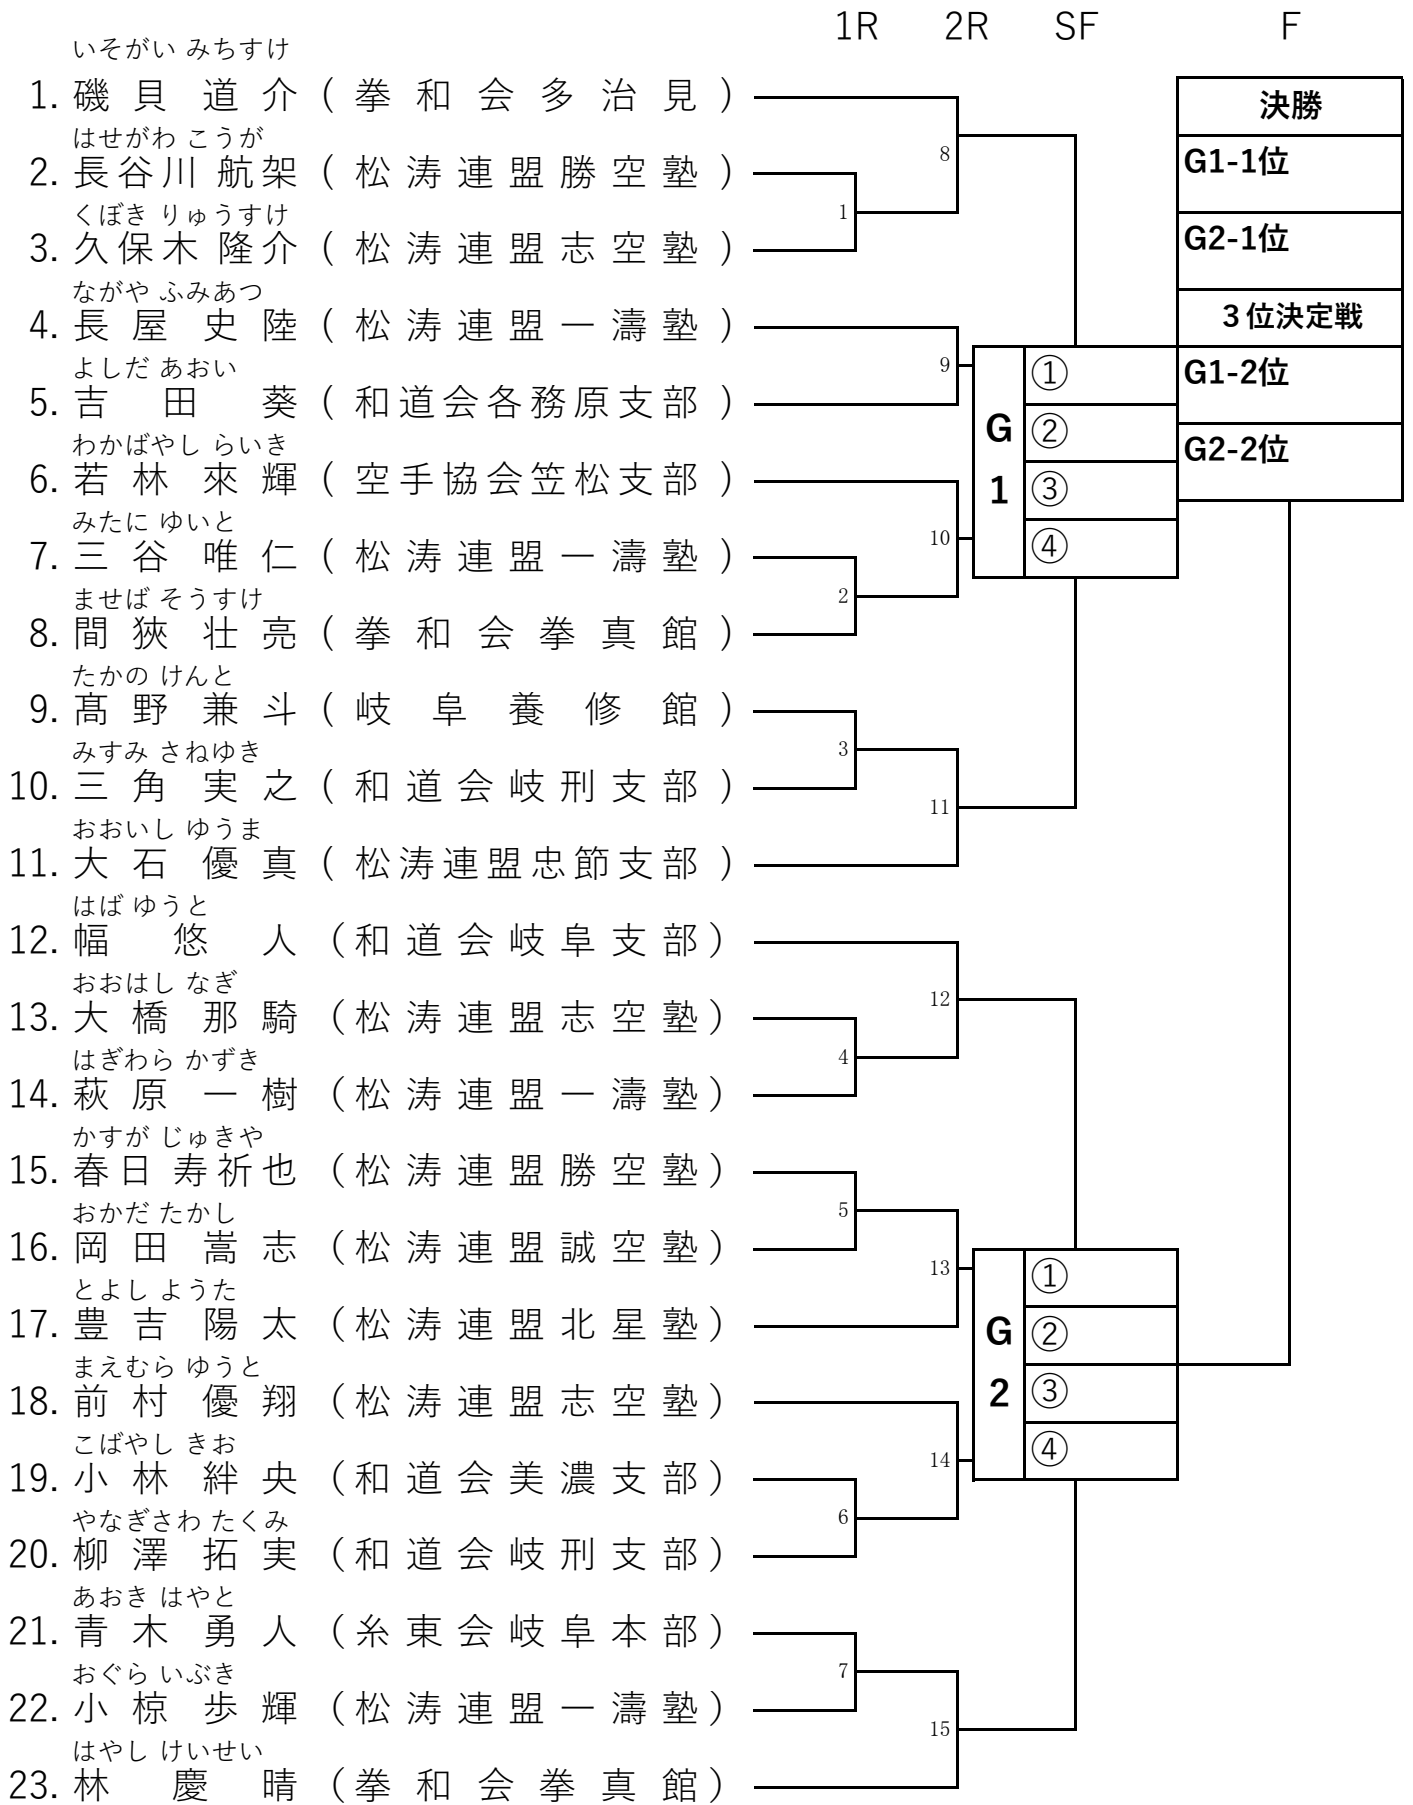

1.形個人 小学生1年 男子

2.形個人 小学生1年 女子

3.形個人 小学生2年 男子

4.形個人 小学生2年 女子

5.形個人 小学生3年 男子

6.形個人 小学生3年 女子

7.形個人 小学生4年 男子

8.形個人 小学生4年 女子

10.形個人 小学生5年 女子

1 2 3 F 3 2 1

かきぎ みほ									きた ありみ
1.	柿木 美穂 (拳和会拳真館)				決勝				17. 喜多 亜梨美 (和道会桜空館不破)
	さかもと めい	1			G1-1位			9	やまだ りおな
2.	坂本 盟彩 (松涛連盟北星塾)				G2-1位				18. 山田 梨央奈 (松涛連盟忠節支部)
	はやし さえ	17						21	やまもと ゆい
3.	林 咲衣 (昭道会)				3決				19. 山本 結 (松涛連盟岐阜支部)
	さかした かえら	2			G1-2位			10	よしだ わか
4.	坂下 楓来 (和道会高山支部)								20. 吉田 和花 (成人館)
	ばい あんじえら				G2-2位				はなむら すみれ
5.	白 安琪 (和道会岐刑支部)								21. 花村 すみれ (和道会各務原支部)
	ごとう かな	3						11	まつばら こなつ
6.	後藤 加奈 (松涛連盟誠空塾)								22. 松原 小夏 (空手協会笠松支部)
	むらき あかり	18						22	かのう しおり
7.	村木 あかり (和道会美濃支部)								23. 加納 栞莉 (空手協会三里支部)
	やまもと あや	4						12	はやし こはね
8.	山本 彩 (松涛連盟岐阜支部)								24. 林 胡羽 (和道会岐刑支部)
	ごとう ゆづき								こやま ちお
9.	後藤 優月 (松涛連盟志空塾)								25. 小山 千緒 (和道会岐阜支部)
	あんど うまい	5						13	おおた いと
10.	安藤 舞 (松涛連盟岐阜支部)								26. 太田 衣都 (和道会岐刑支部)
	ののむら みゆう	19						23	いまい にな
11.	野々村 みゆう (和道会岐刑支部)								27. 今井 仁菜 (和道会岐東支部)
	こばやし のり	6						14	おぐら りお
12.	小林 実乃梨 (空手協会笠松支部)								28. 小倉 莉央 (日本空手道石樽)
	おの さきこ								とくやま はるな
13.	小野 桜輝子 (松涛連盟忠節支部)								29. 徳山 暖菜 (和道会岐刑支部)
	はぎわら ゆい	7						15	ちかまつ さくら
14.	萩原 結衣 (松涛連盟一濤塾)								30. 近松 さくら (松涛連盟岐阜支部)
	はやし くるみ	20						24	きりやま しおん
15.	林 胡桃 (和道会岐刑支部)								31. 桐山 心桜 (昭道会)
	なかすじ おおら	8						16	こばやし はな
16.	中筋 大桜 (空手協会大垣支部)								32. 小林 眞花 (拳和会拳真館)
					S				S
					①				①
					F				F
					②				②
					.				.
					③				③
					G				G
					④				④
					1				2