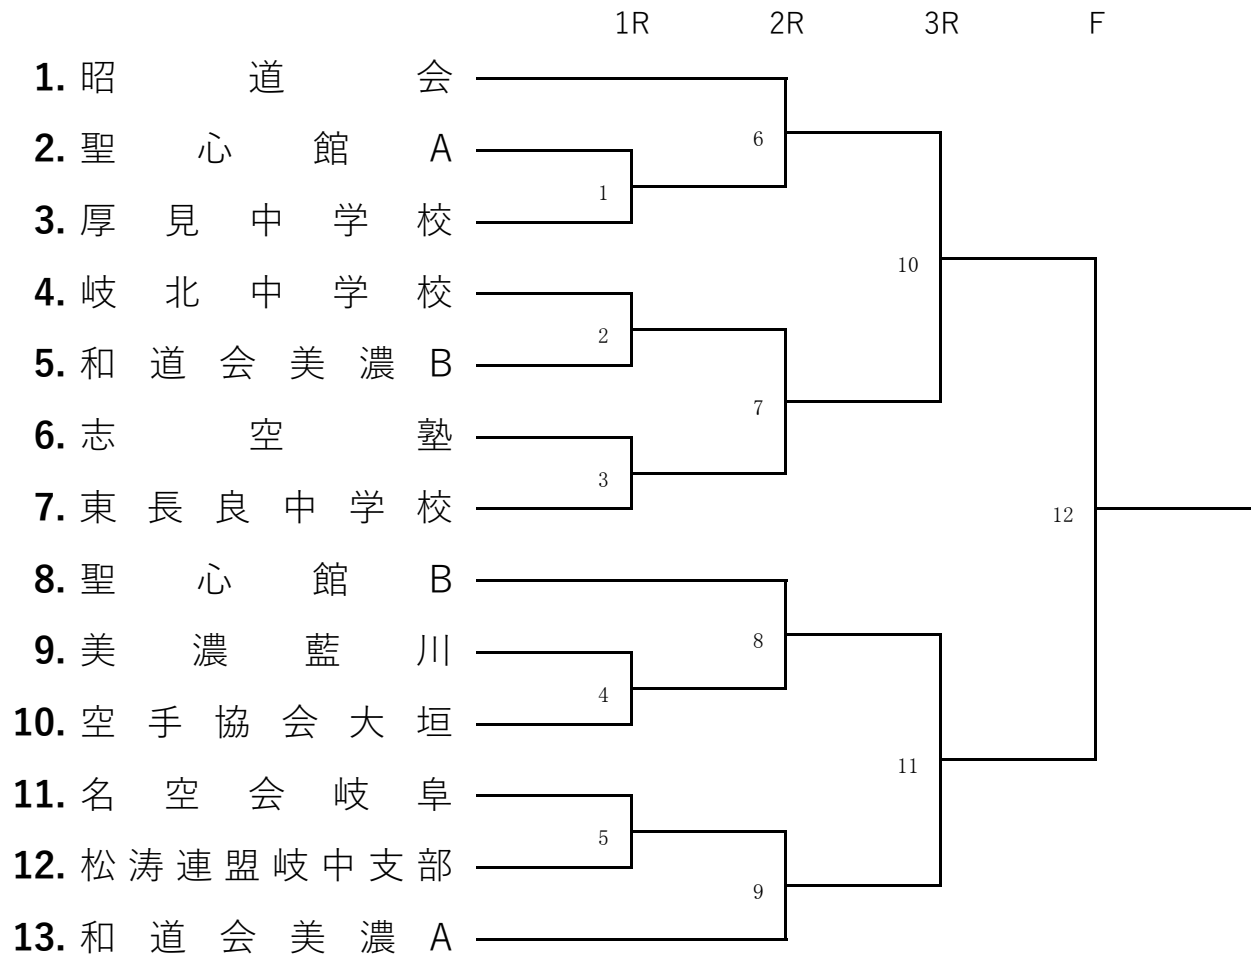

組手 団体 中学生 男子

組手 団体 中学生 女子

形 団 体 中 学 生 男 子

1R

G1	1.	松 濤 館 連 合 多 治 見
	2.	揖 斐 川 中 学 校
	3.	岐 北 中 学 校 B
	4.	拳 和 会 多 治 見
	5.	大 野 中 学 校
	6.	岐 北 中 学 校 A
	7.	和 道 会 高 山 支 部

形 団 体 中 学 生 女 子

1R

G1	1.	空 手 協 会 大 垣
	2.	拳 和 会 拳 真 館
	3.	松 濤 連 盟 北 星 塾
	4.	和 道 会 岐 東 支 部
	5.	勝 空 塾
	6.	岐 北 中 学 校