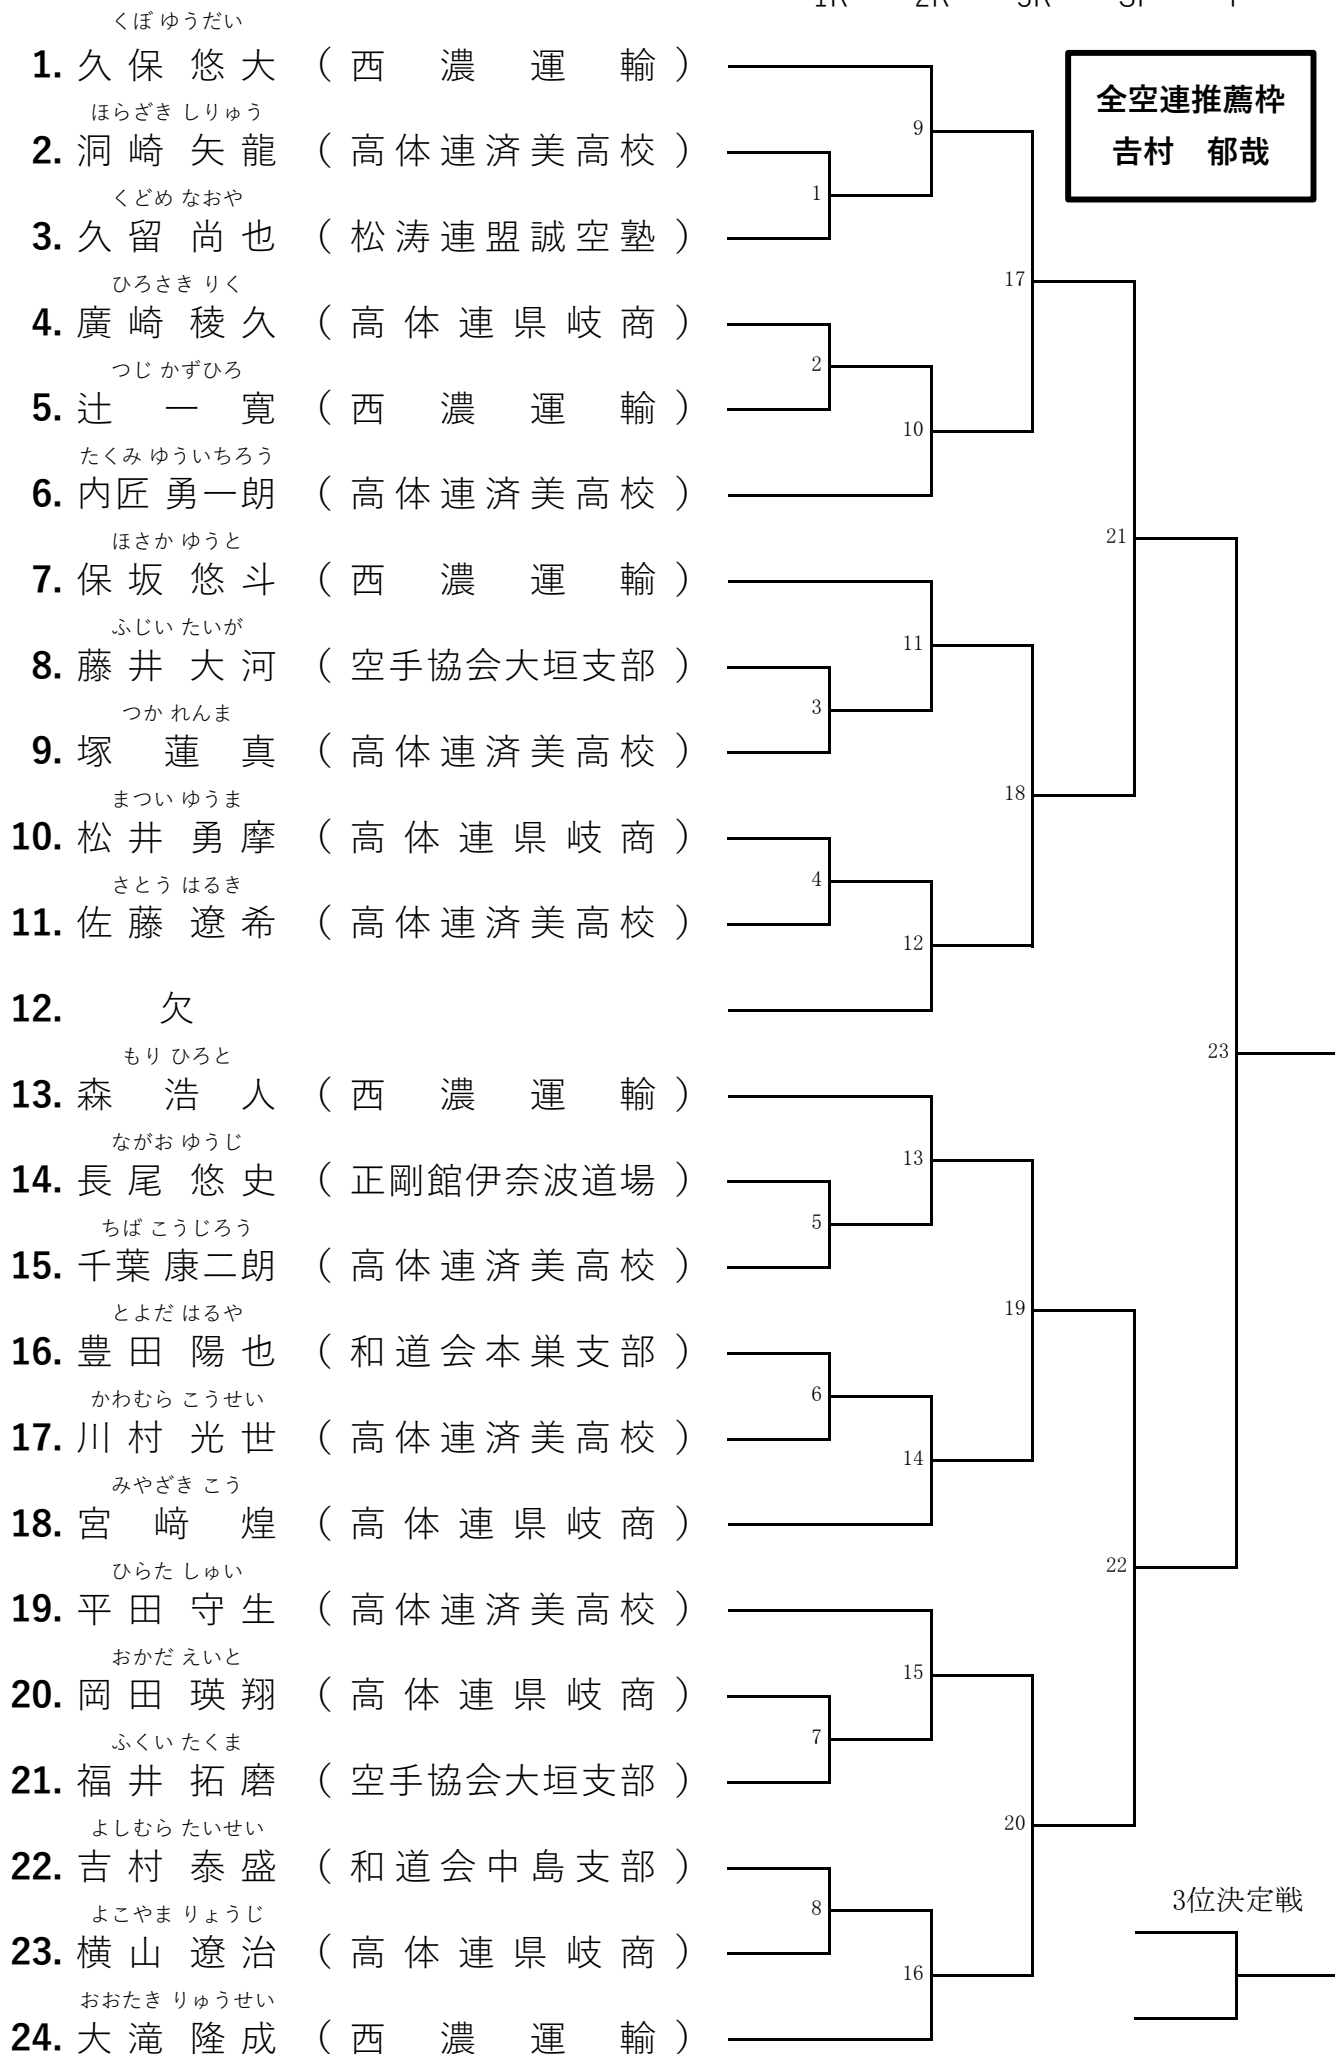

全日本予選 男子組手

1R 2R 3R SF F

全日本予選 女子組手