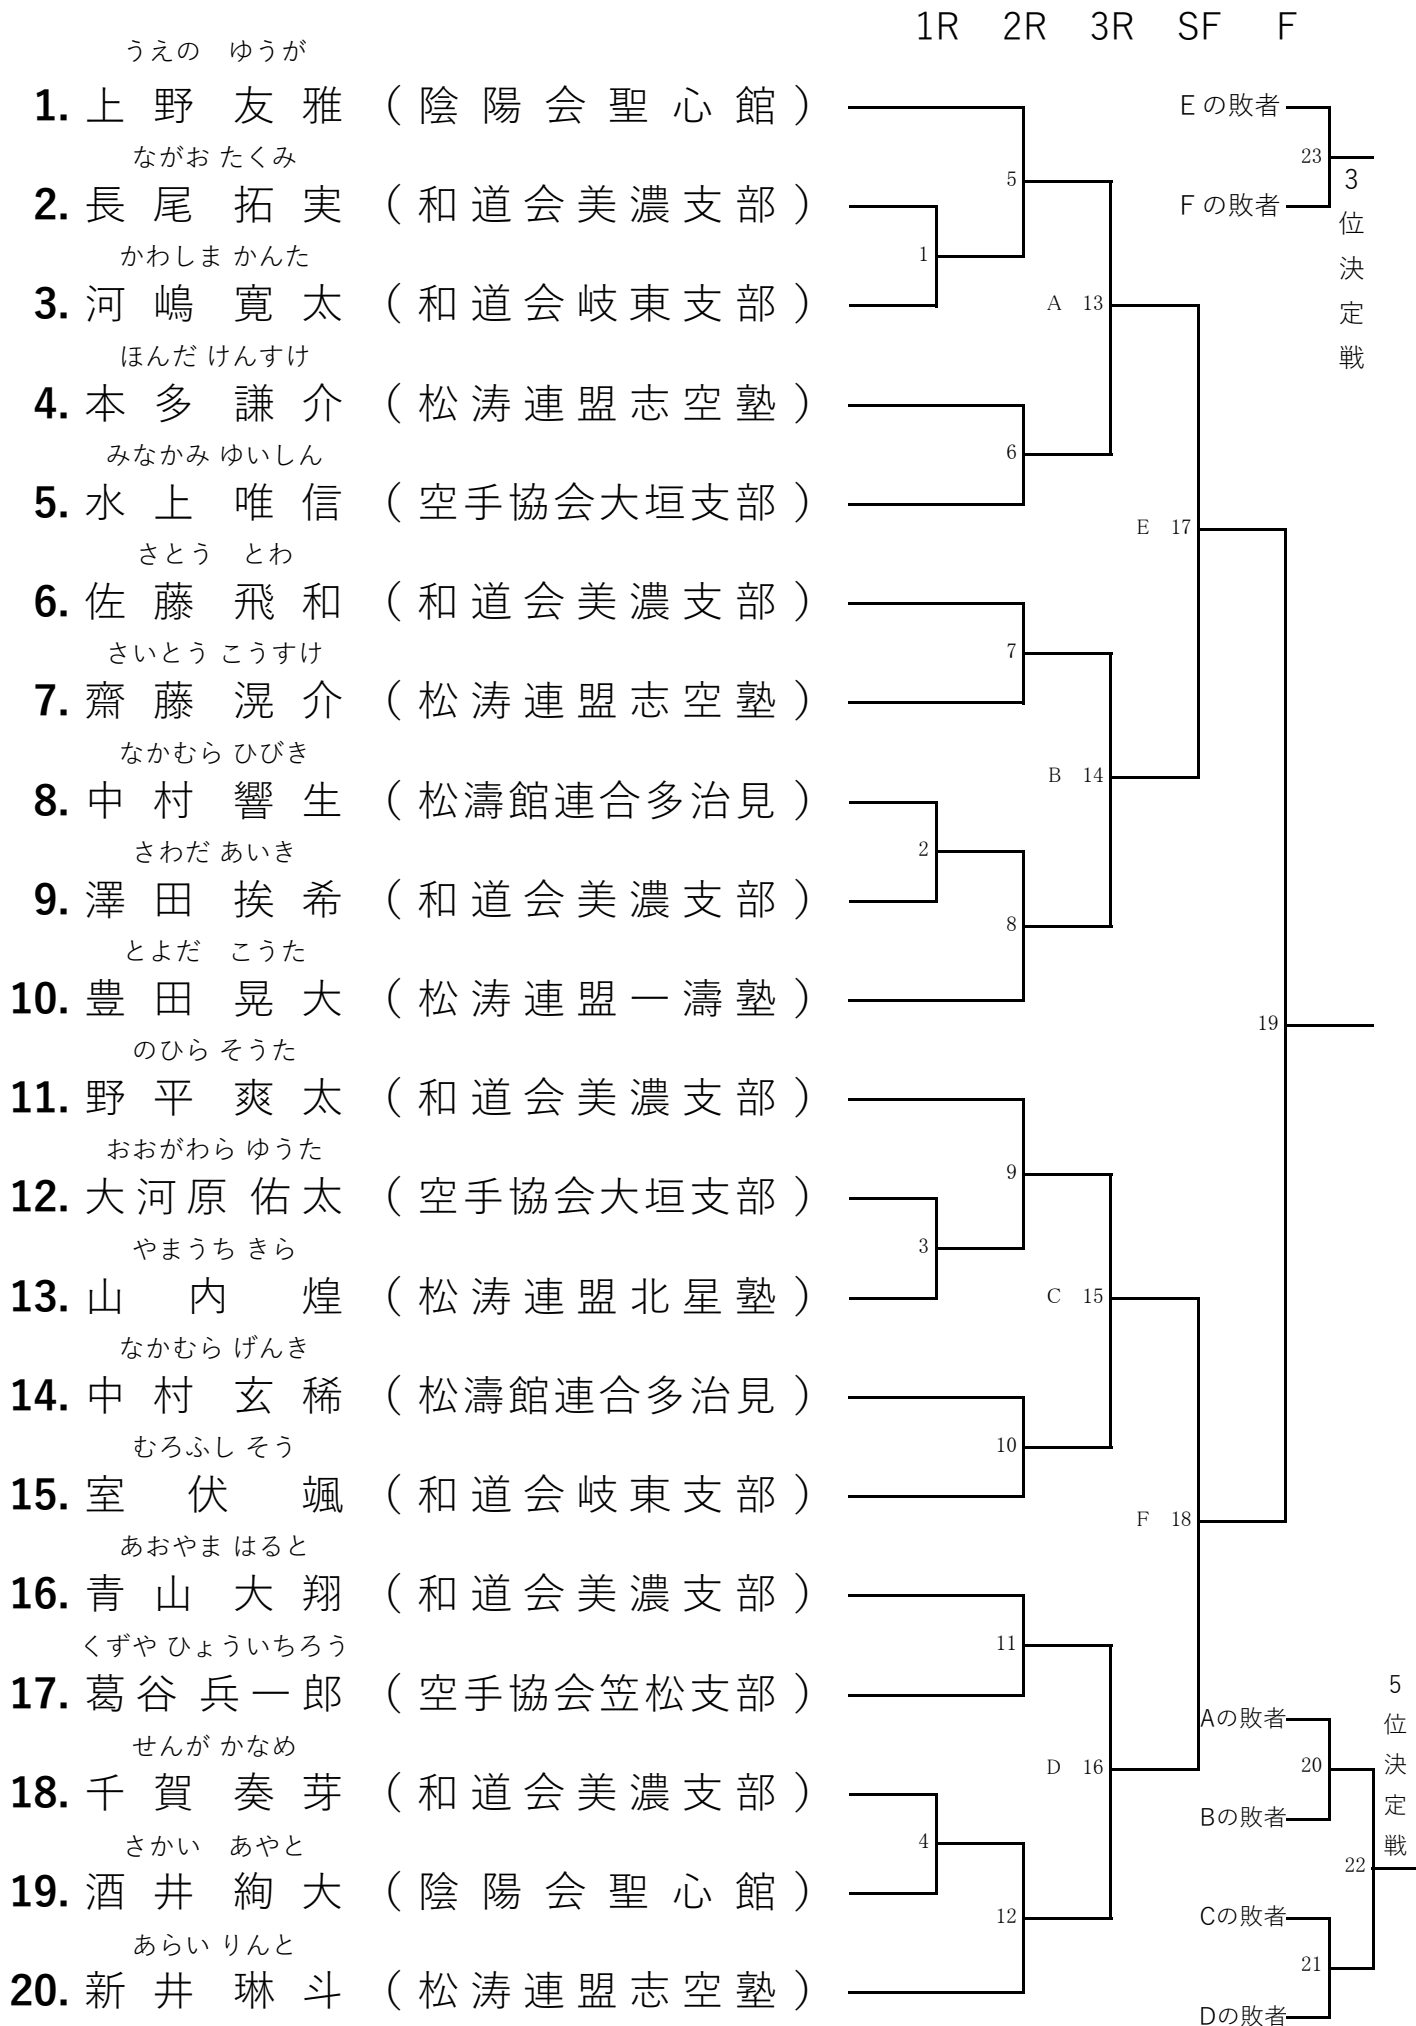

1、中学1年男子組手

2、中学1年女子組手

1R 2R 3R SF F

いわた あんじゅ

3、中学2年男子組手

4、中学2年女子組手