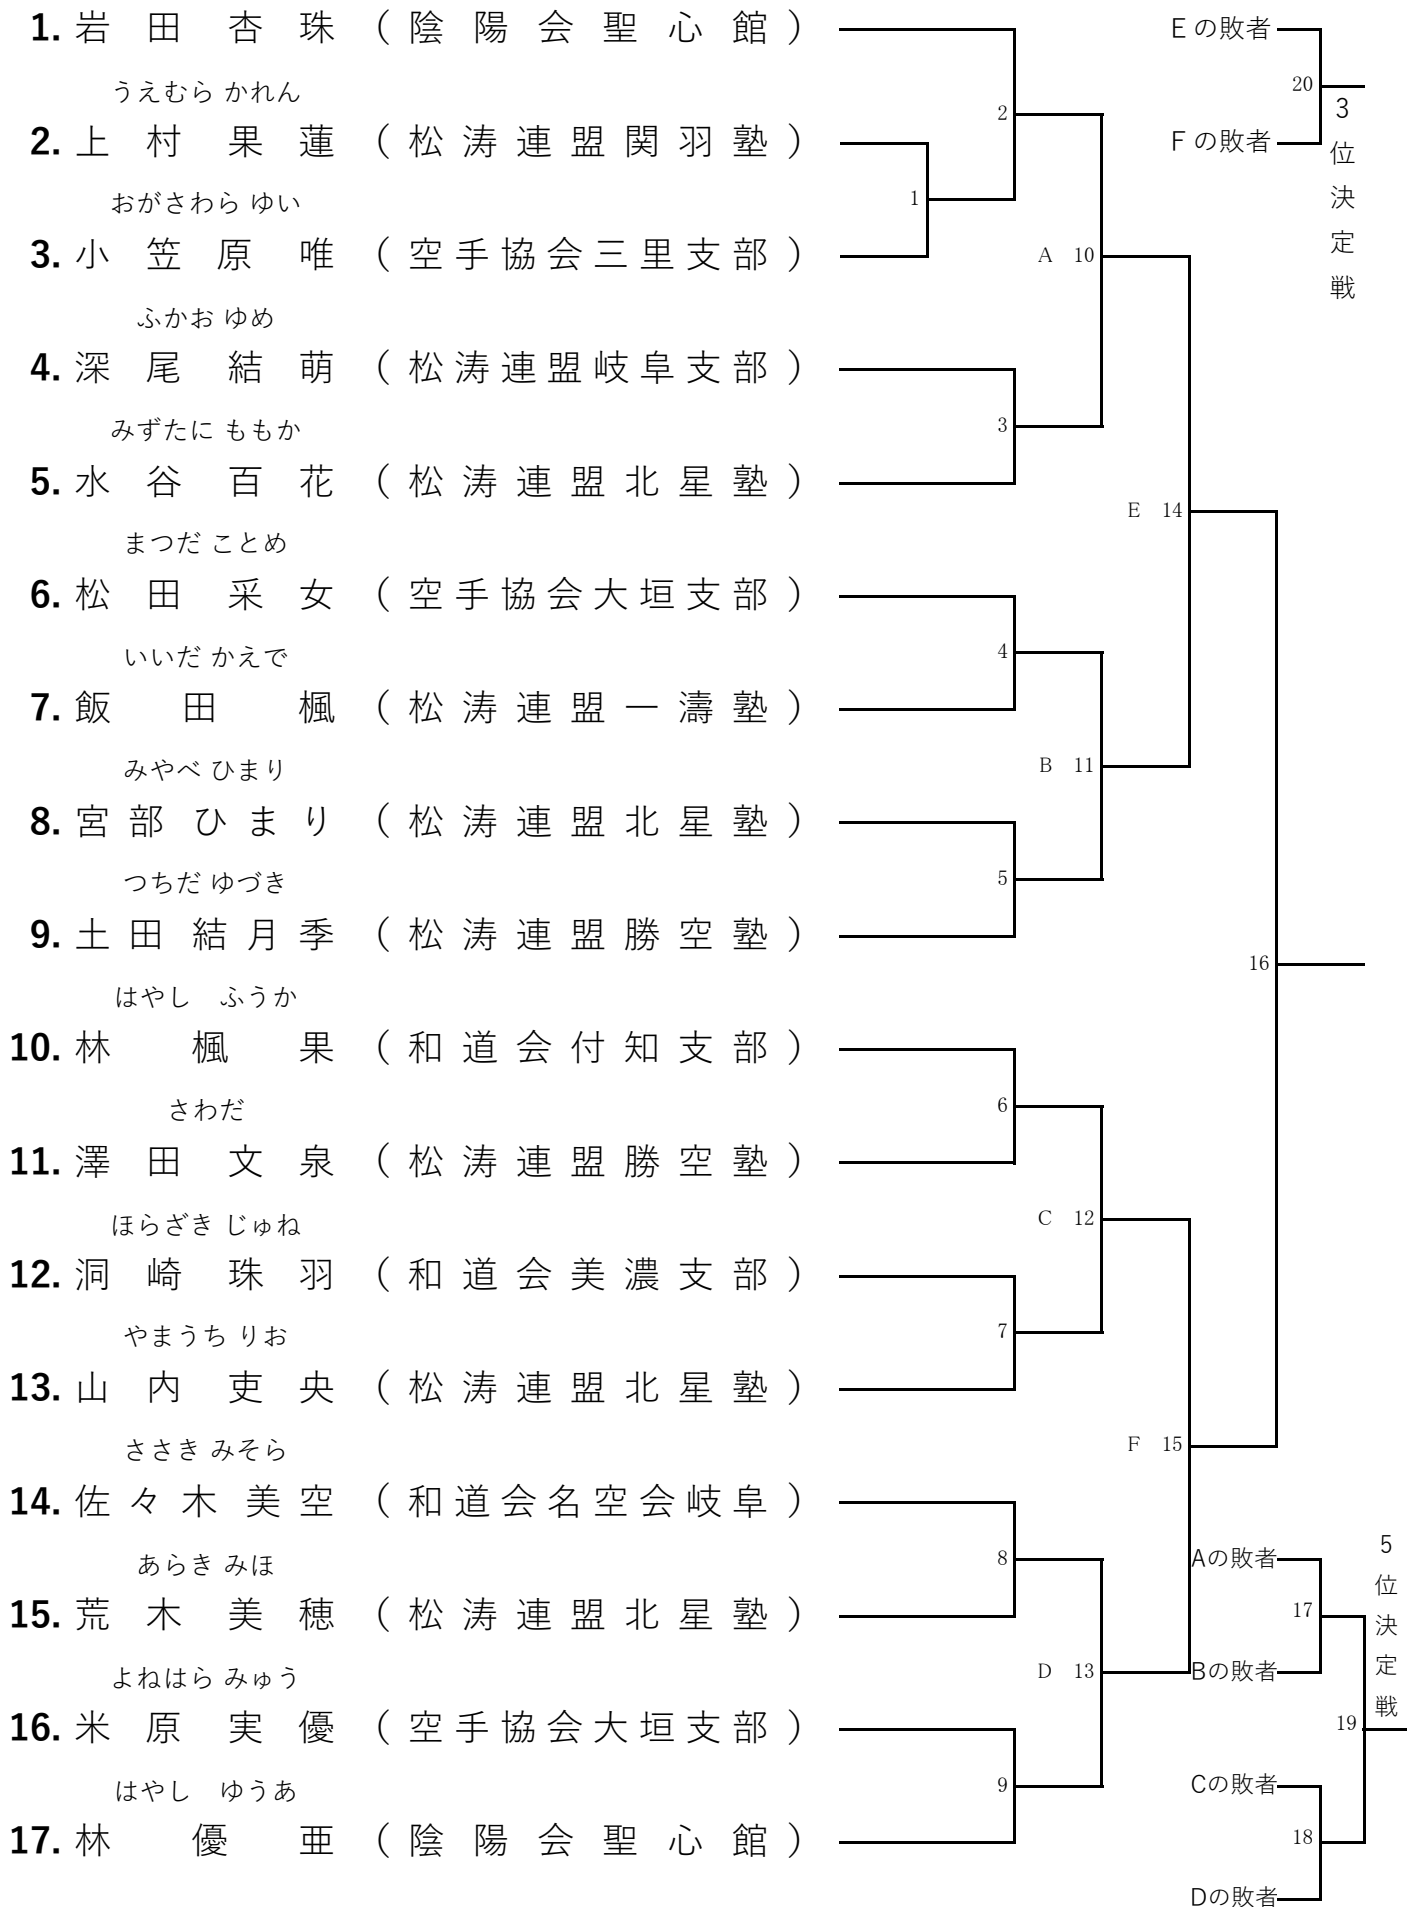

1、中学1年男子組手

2、中学1年女子組手

1R 2R 3R SF F

いわた あんじゅ

3、中学2年男子組手

4、中学2年女子組手