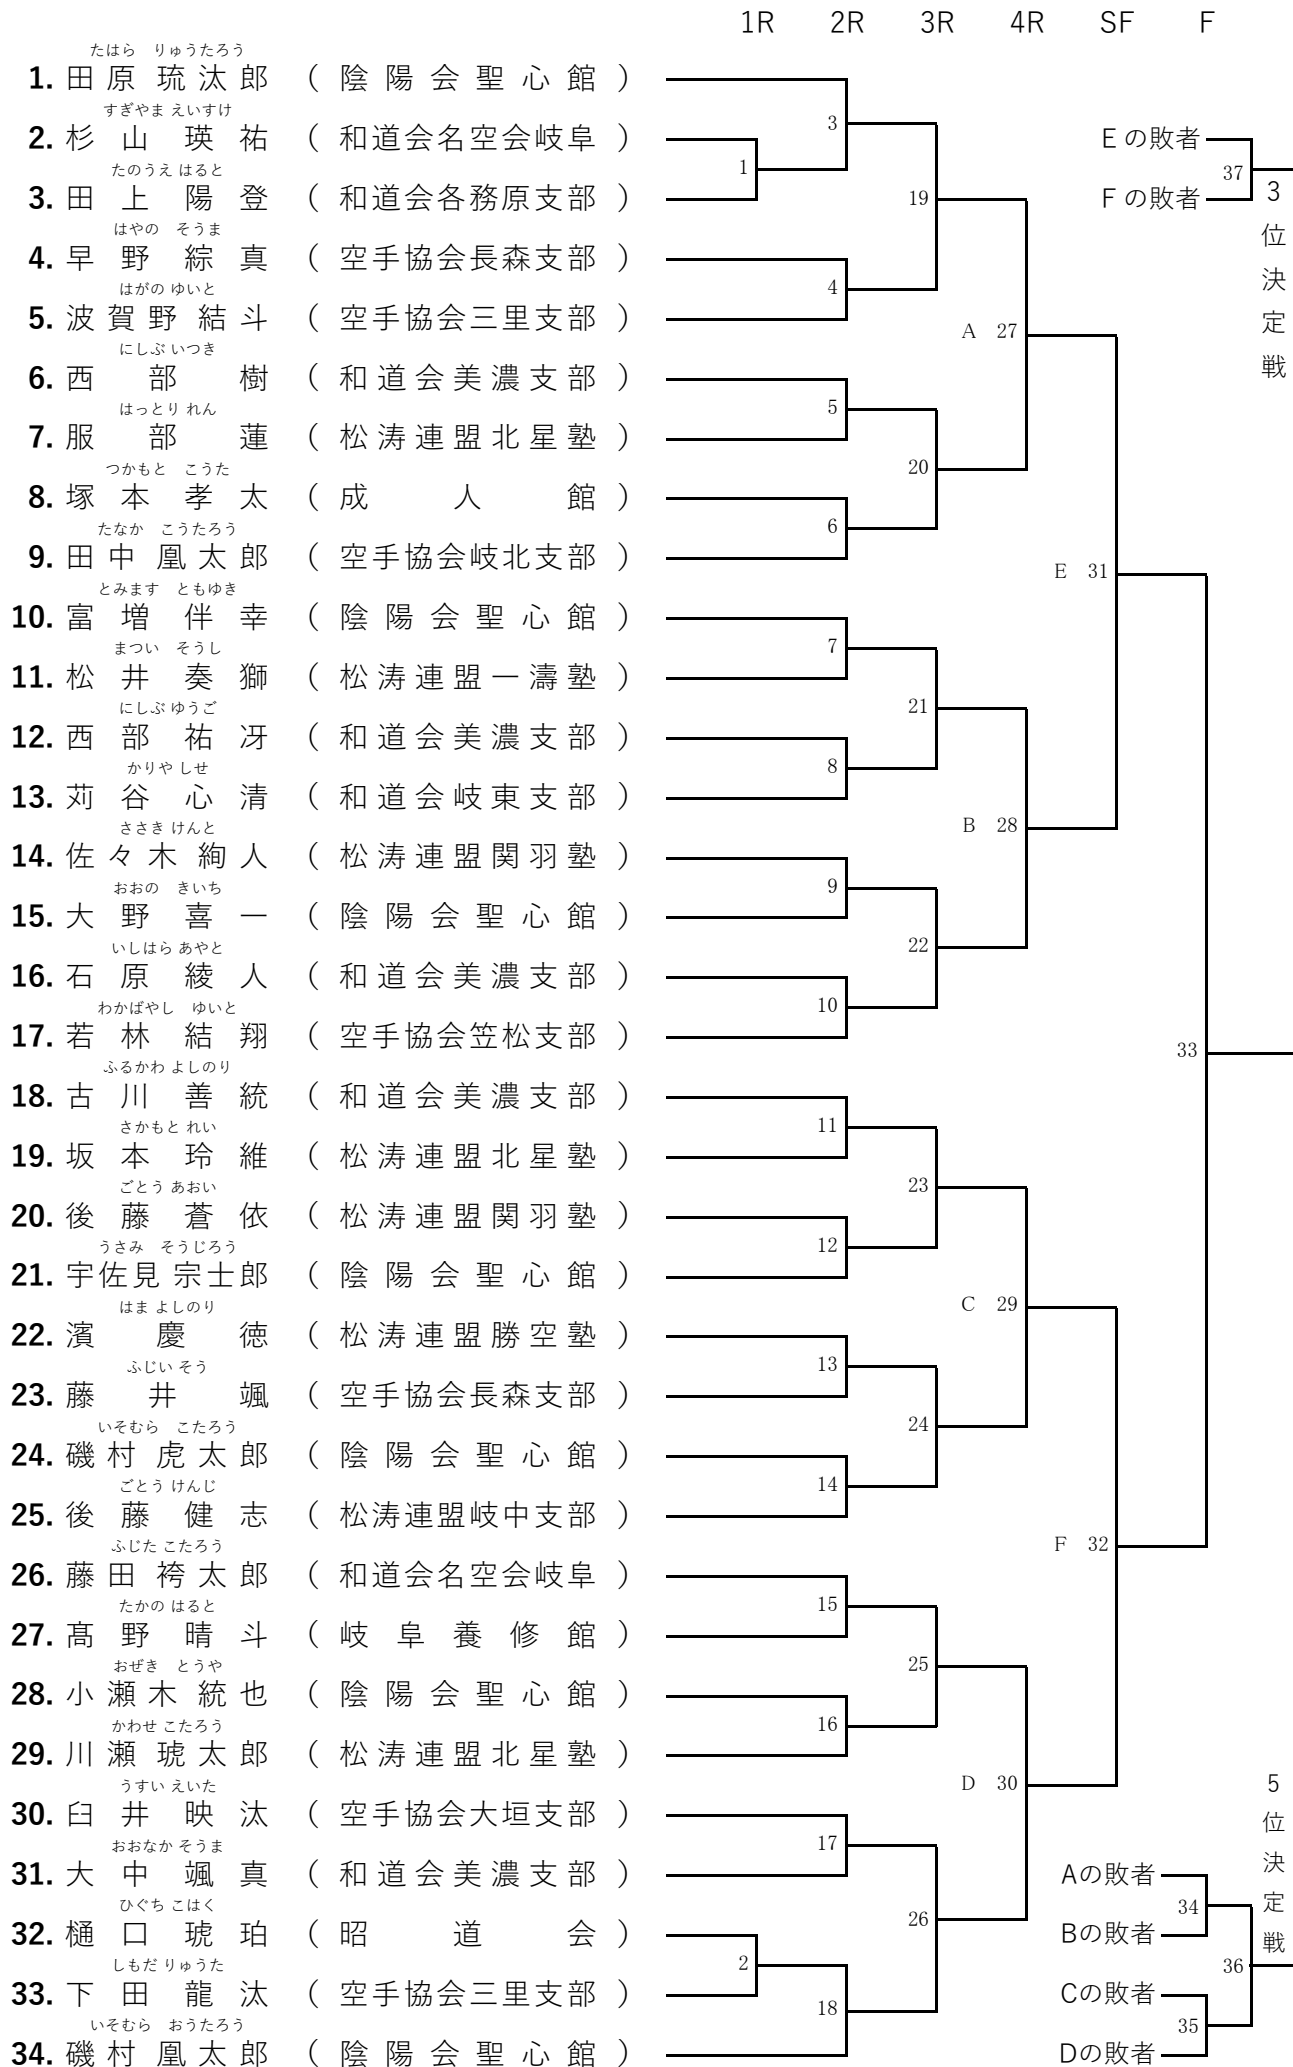

1、中学1年男子組手

2、中学1年女子組手

1R 2R 3R SF F

いわた あんじゅ

3、中学2年男子組手

4、中学2年女子組手