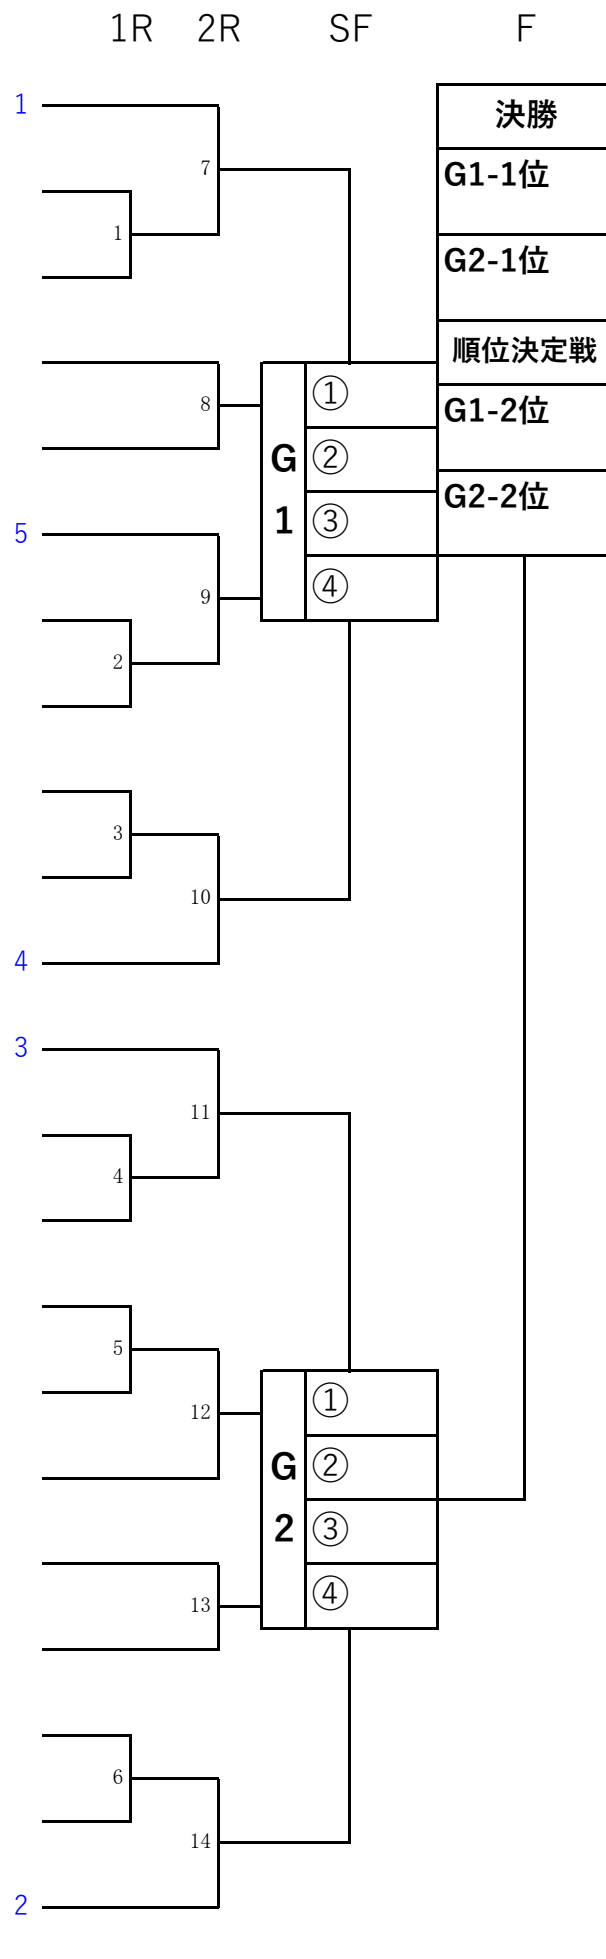

6.形個人 小学生3年 女子

1. 河瀬 なな (拳和会拳真館)
  かわせ なな
2. 山本 紗弓 (松涛連盟勝空塾)
  やまもと さゆみ
3. 栗田 もも (松涛連盟岐阜支部)
  くりた もも
4. 長野 杏柚 (日本空手道石樽)
  ながの あゆ
5. 小関 虹心 (和道会岐刑支部)
  おせき にこ
6. 棚瀬 絢心 (松涛連盟勝空塾)
  たなせ あこ
7. 伊藤 詩華 (松涛連盟関羽塾)
  いとう しいか
8. 田中 夏海 (和道会高山支部)
  たなか なつみ
9. ロクカルゲ (空手協会笠松支部)
  デウキ
10. 西尾 和夏 (松涛連盟志空塾)
  にしおわか
11. 大久保 瑠姫 (和道会岐東支部)
  おおくぼ たまき
12. 菅野 結月 (松涛連盟一濤塾)
  かんの ゆづき
13. 東谷 純那 (空手協会笠松支部)
  ひがしや じゅんな
14. 竹中 日菜 (松涛連盟勝空塾)
  たけなか ひなの
15. 石樽 真奈 (日本空手道石樽)
  いしぐれ まな
16. 川崎 七花 (和道会岐刑支部)
  かわさき ななか
17. 松田 季己 (松涛連盟岐中支部)
  まつだきこ
18. 棚田 愛海 (空手協会三里支部)
  たなだ まなみ
19. 門前 瞭 (和道会高山支部)
  もんぜん りょう
20. 澤山 彩心 (和道会岐刑支部)
  さわやま あこ
21. 岡庭 梨乃 (日本空手道石樽)
  おかにわりの
22. 金子 心優 (松涛連盟一濤塾)
  かねこ みゆ