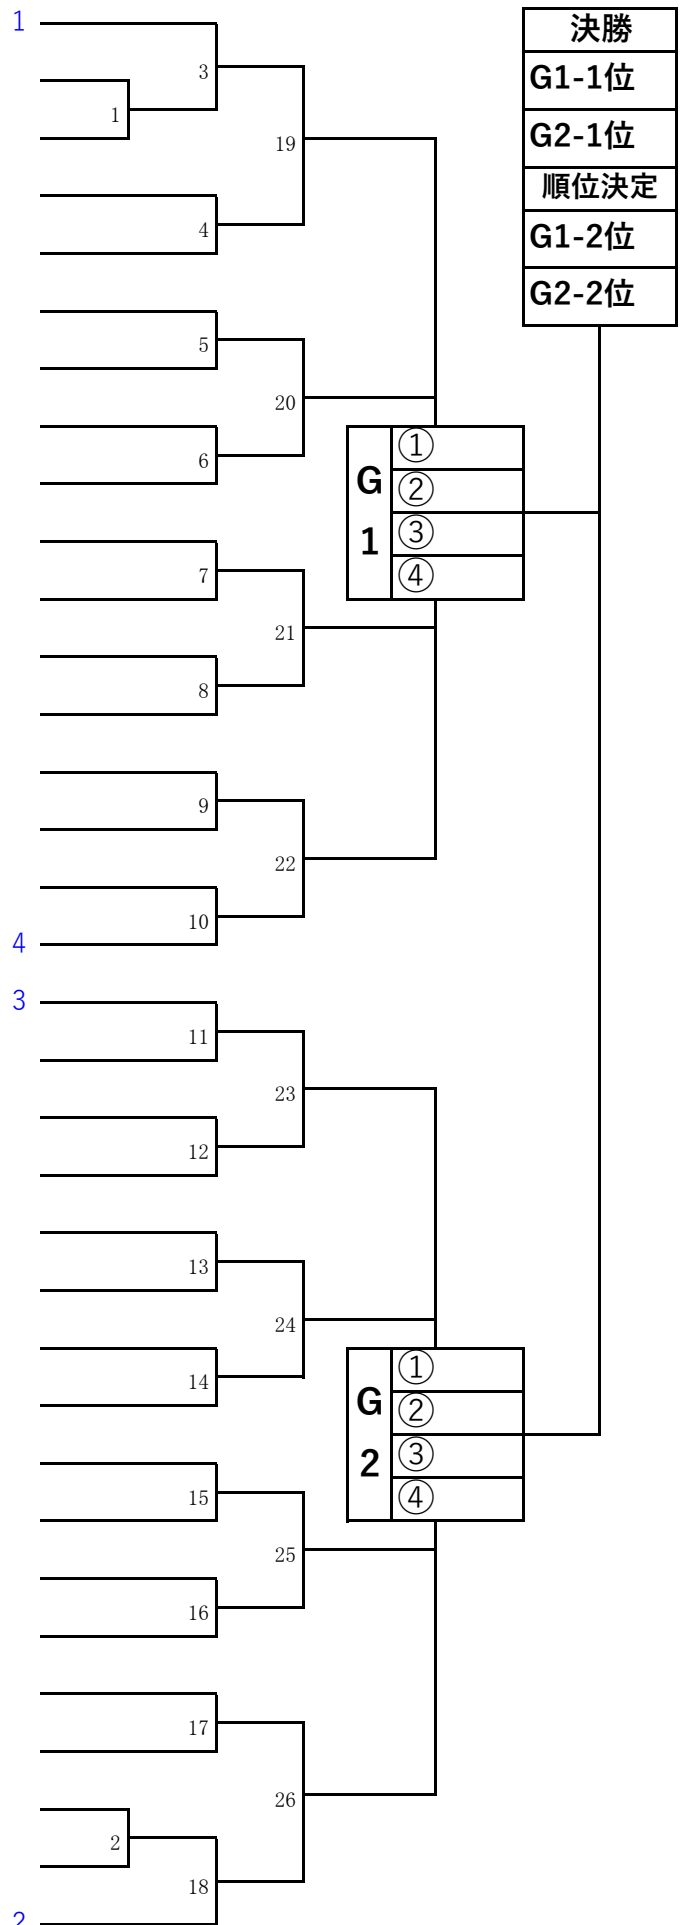

11.形個人 小学生6年 男子

1R 2R 3R SF F

1. 佐々楓 (拳和会多治見)
2. 岩瀬蒼空 (拳和会拳真館)
3. 本田壮 (和道会岐刑支部)
4. 中村亮太 (松涛連盟岐中支部)
5. 今峰将吏 (空手協会大垣支部)
6. 浅野晴雅 (空手協会岐北支部)
7. 後藤結之介 (松涛連盟志空塾)
8. 佐藤来征 (空手協会関金竜)
9. 小林千紘 (和道会美濃支部)
10. 谷村蒼志 (正剛館伊奈波道場)
11. 法輪祐輝 (拳和会多治見)
12. 平敷武月 (松涛連盟岐中支部)
13. 近松佑磨 (松涛連盟岐阜支部)
14. 若原幸汰 (拳和会拳真館)
15. 岩永康聖 (拳和会多治見)
16. 黒川誠真 (空手協会岐北支部)
17. 林凛太郎 (和道会岐刑支部)
18. 荒井星七 (空手協会岐北支部)
19. 佐々木悠成 (空手協会三里支部)
20. 石井優直 (空手協会関金竜)
21. 高橋絢介 (松涛連盟志空塾)
22. 上田悠心 (拳和会多治見)
23. 松久弘渡 (拳和会拳真館)
24. 山本理人 (松涛連盟岐阜支部)
25. 大江一步 (松涛連盟岐中支部)
26. 山本龍大 (和道会岐刑支部)
27. 中野陽斗 (松涛連盟岐中支部)
28. 三原慶士 (松涛連盟岐阜支部)
29. 池田玄人 (和道会陽南支部)
30. 酒井煌俊 (空手協会岐北支部)
31. 船坂竜成 (和道会北方支部)
32. 松波脩 (松涛連盟北星塾)
33. 蓑島輝 (和道会名空会岐阜)
34. 磯貝英介 (拳和会多治見)