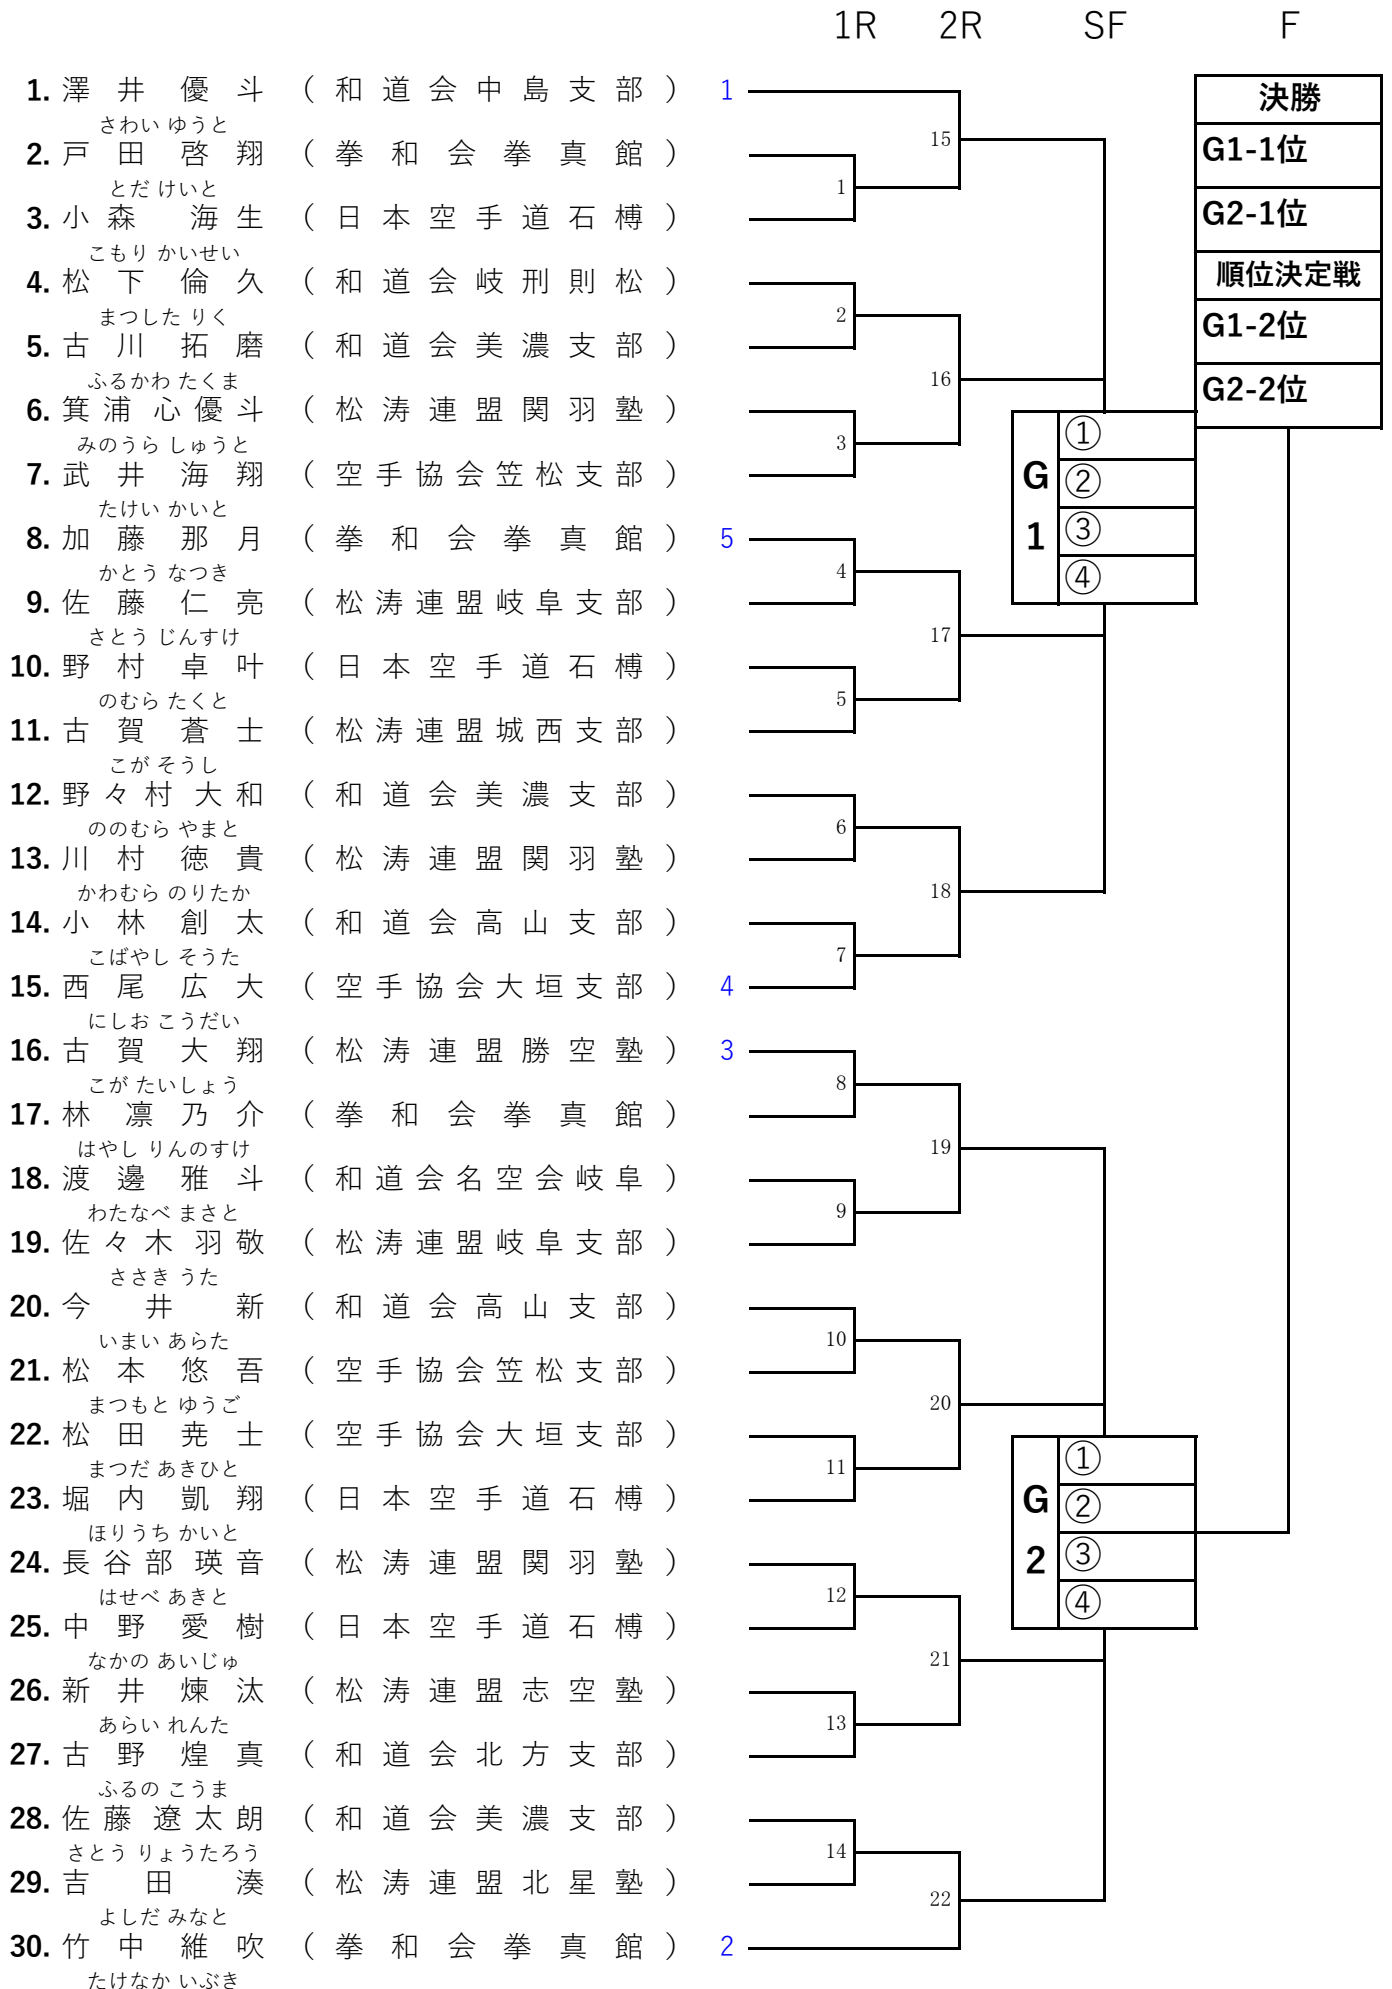

9.形個人 小学生5年 男子