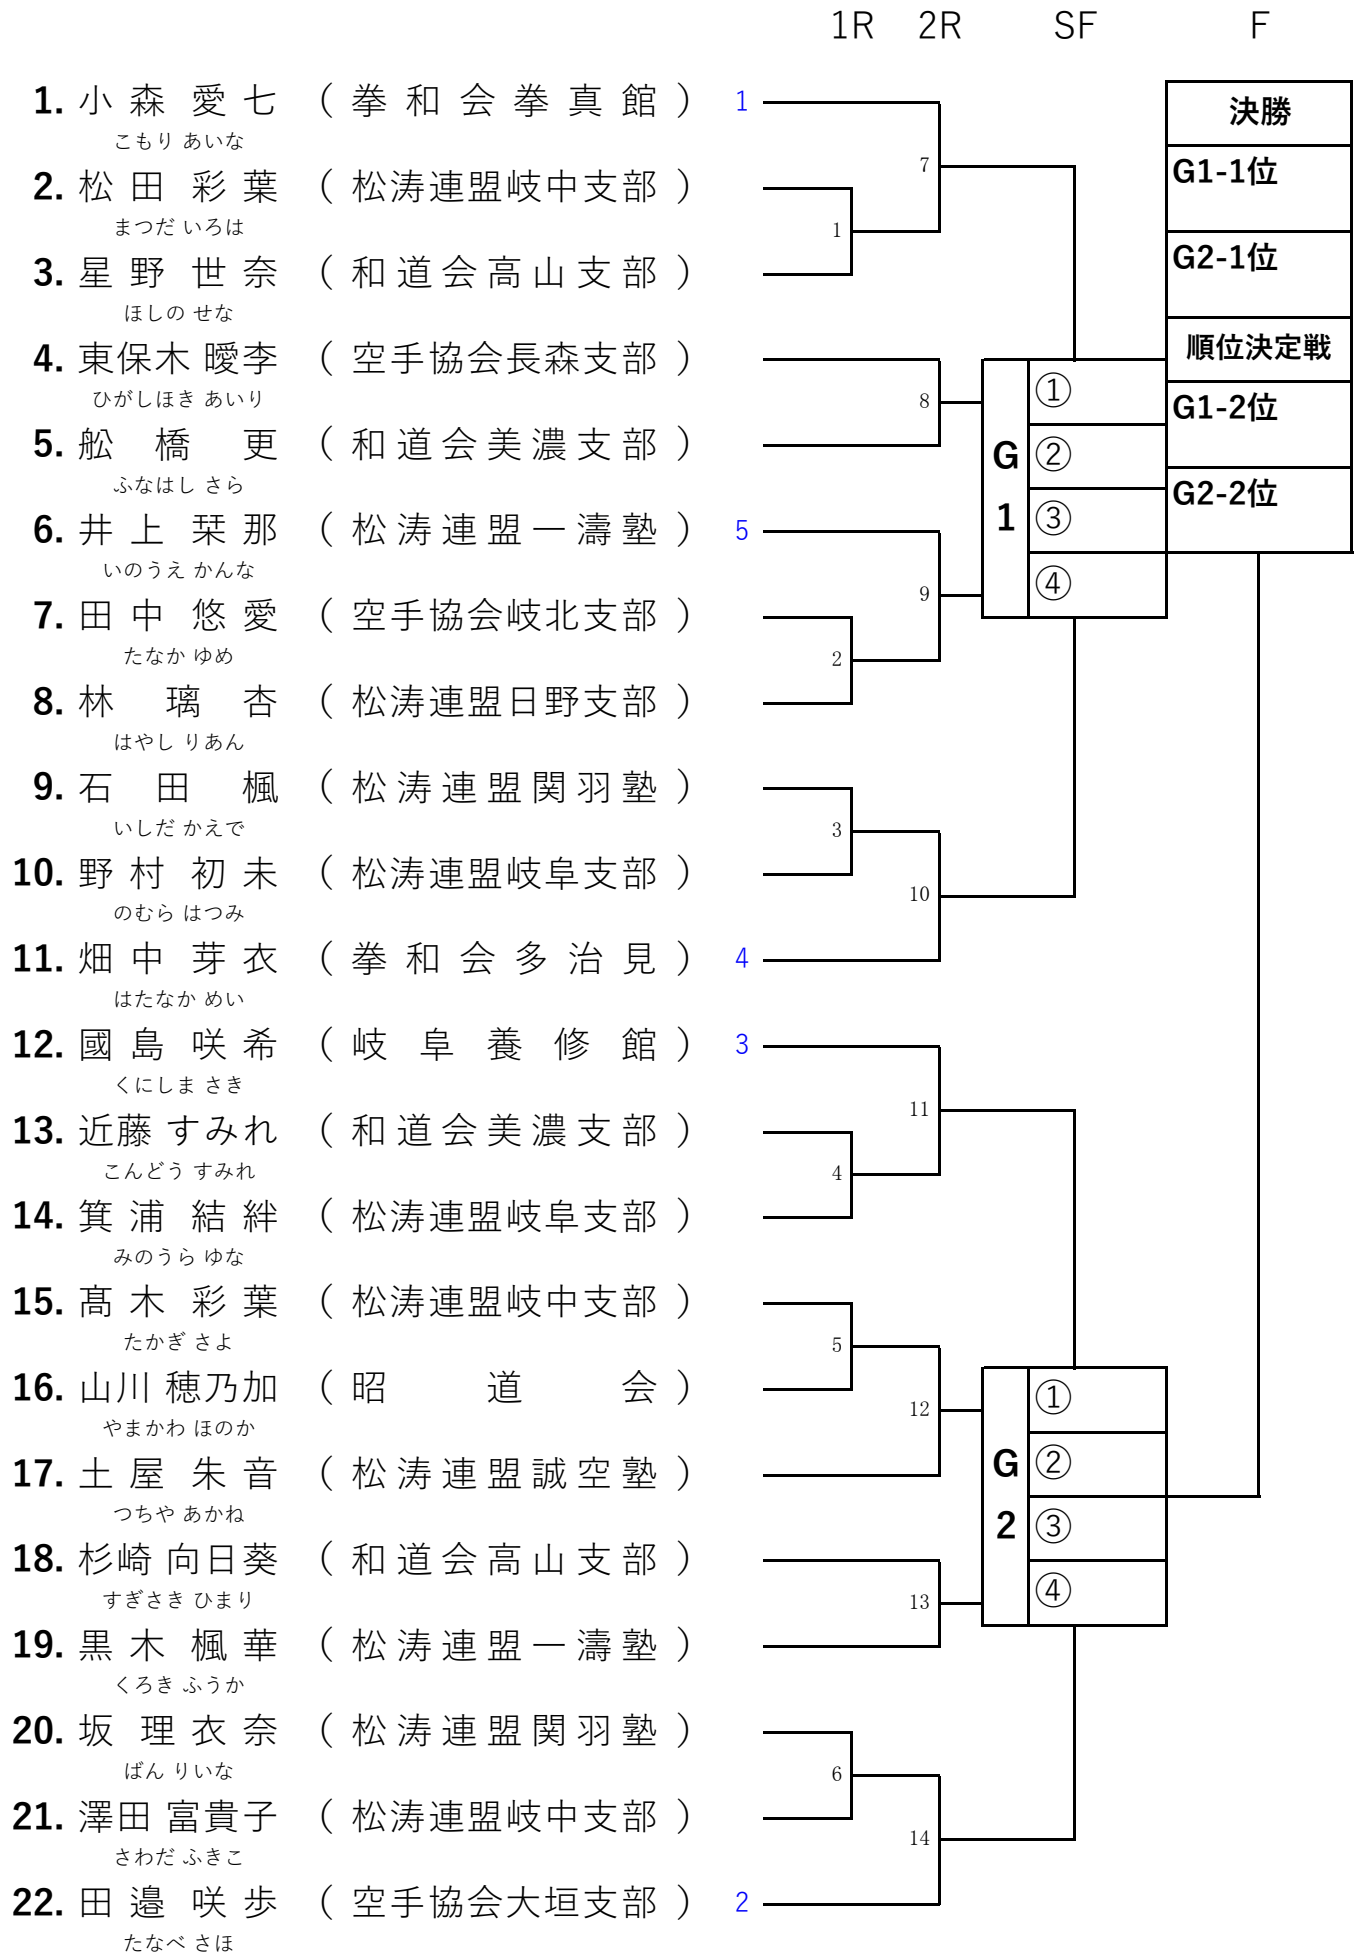

10.形個人 小学生5年 女子