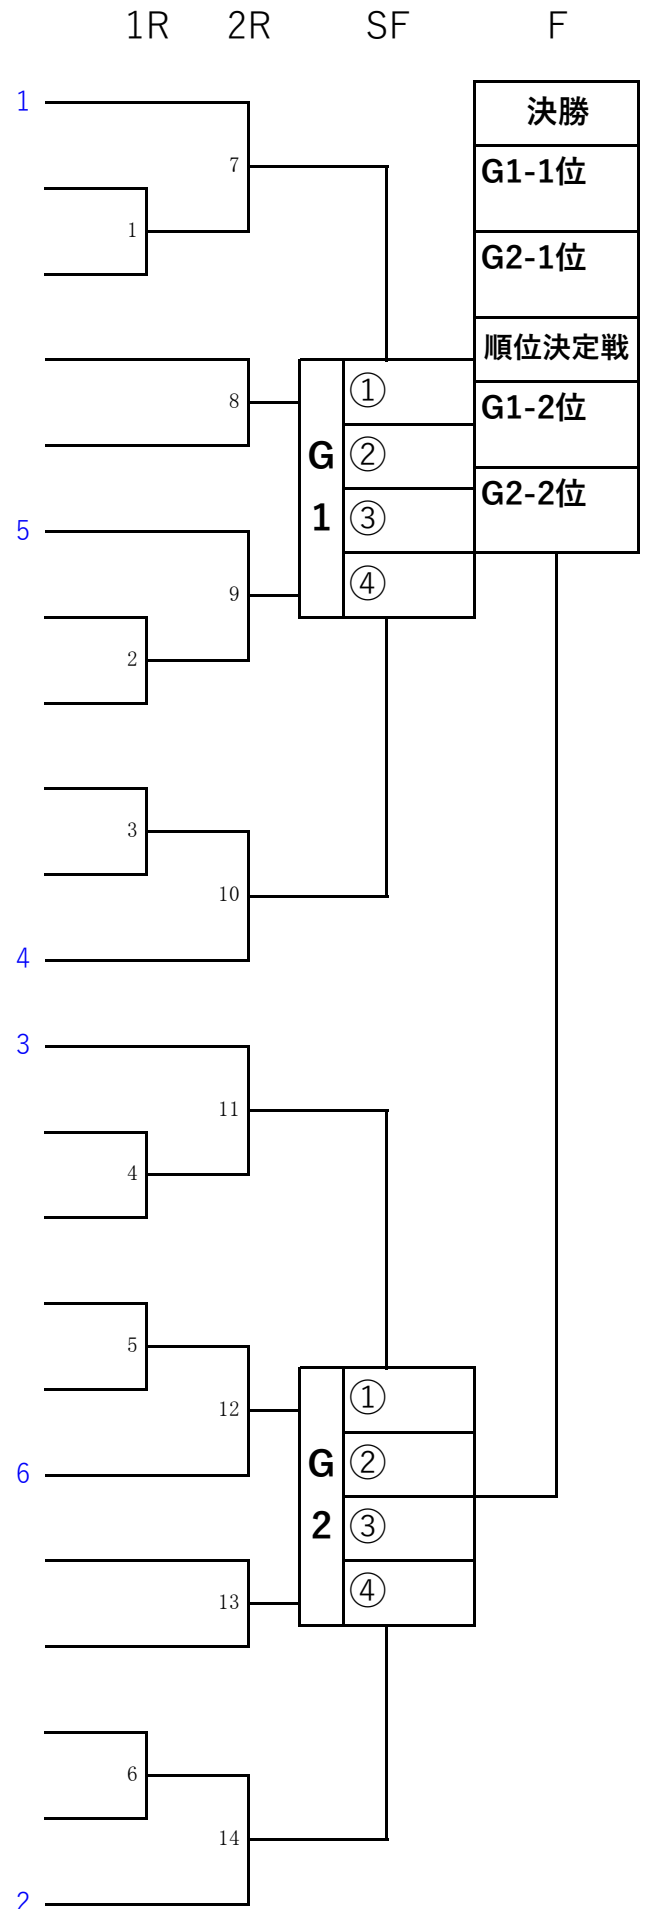

# 1.形個人 小学生1年 男子

## 2.形個人 小学生1年 女子

# 3.形個人 小学生2年 男子

1. 山 森 海 心 (松涛連盟忠節支部)  
やまもり かいしん
2. 町 野 迅 (松涛連盟誠空塾)  
まちの じん
3. 市 原 悠 翔 (和道会美濃支部)  
いちばら ゆうと
4. 小 口 翔 麻 (若井アカデミー)  
おぐち しょうま
5. 藤 井 瑛 円 (空手協会三里支部)  
ふじい えまる
6. 西 垣 亜 琉 (和道会美濃支部)  
にしがき あれん
7. 草 野 義 裕 (昭 道 会)  
くさの よしひろ
8. 長 谷 悠 叶 (松涛連盟日野支部)  
ながたに はると
9. 平 田 大 晴 (空手協会笠松支部)  
ひらた たいせい
10. 高 橋 奏 太 (松涛連盟城西支部)  
たかはし そうた
11. 小 林 瑤 大 (拳和会拳真館)  
こばやし しょうた
12. 橋 本 晴 斗 (拳和会拳真館)  
はしもと はると
13. 藤 村 航 平 (松涛連盟関羽塾)  
ふじむら こうへい
14. 鹿 島 凧 左 (和道会美濃支部)  
かしま なぎさ
15. 大 嶋 一 輝 (昭 道 会)  
おおしま かずき
16. 高 田 篤 志 (松涛連盟志空塾)  
たかだ あつし
17. 窪 田 基 (拳和会拳真館)  
くぼた もと
18. エディング (岐阜養修館)  
マテオ
19. 後 藤 慶 充 (松涛連盟誠空塾)  
ごとう よしみつ
20. 宮 崎 結 生 (松涛連盟忠節支部)  
みやざき ゆうき
21. 鈴 木 悠 人 (若井アカデミー)  
すずき ゆうと
22. 岩 瀬 大 地 (拳和会拳真館)  
いわせ だいち