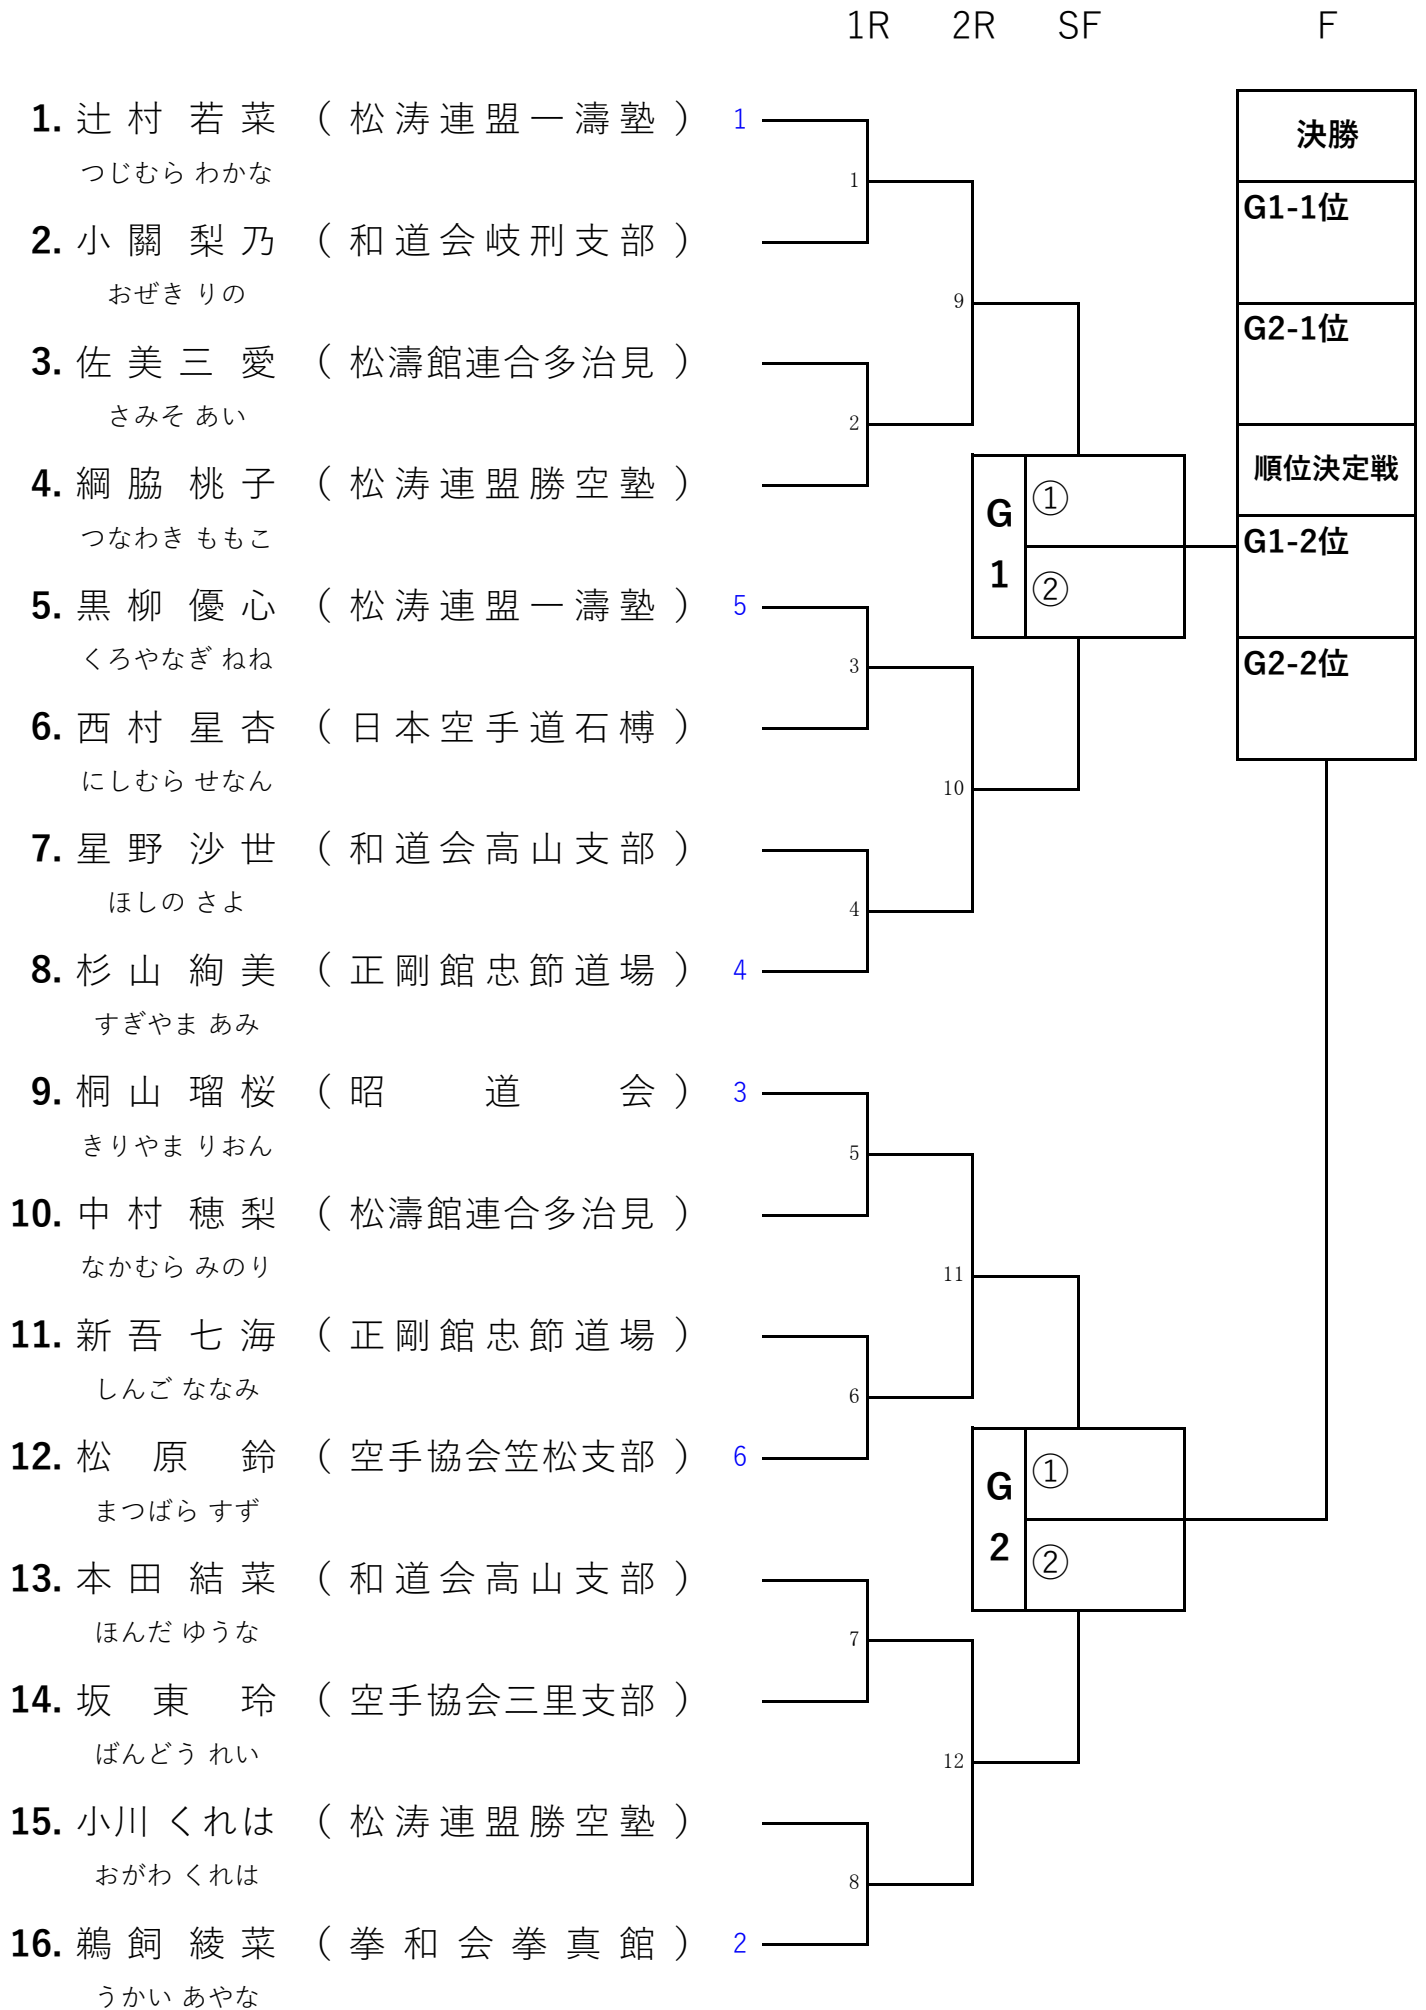

4.形個人 小学生2年 女子