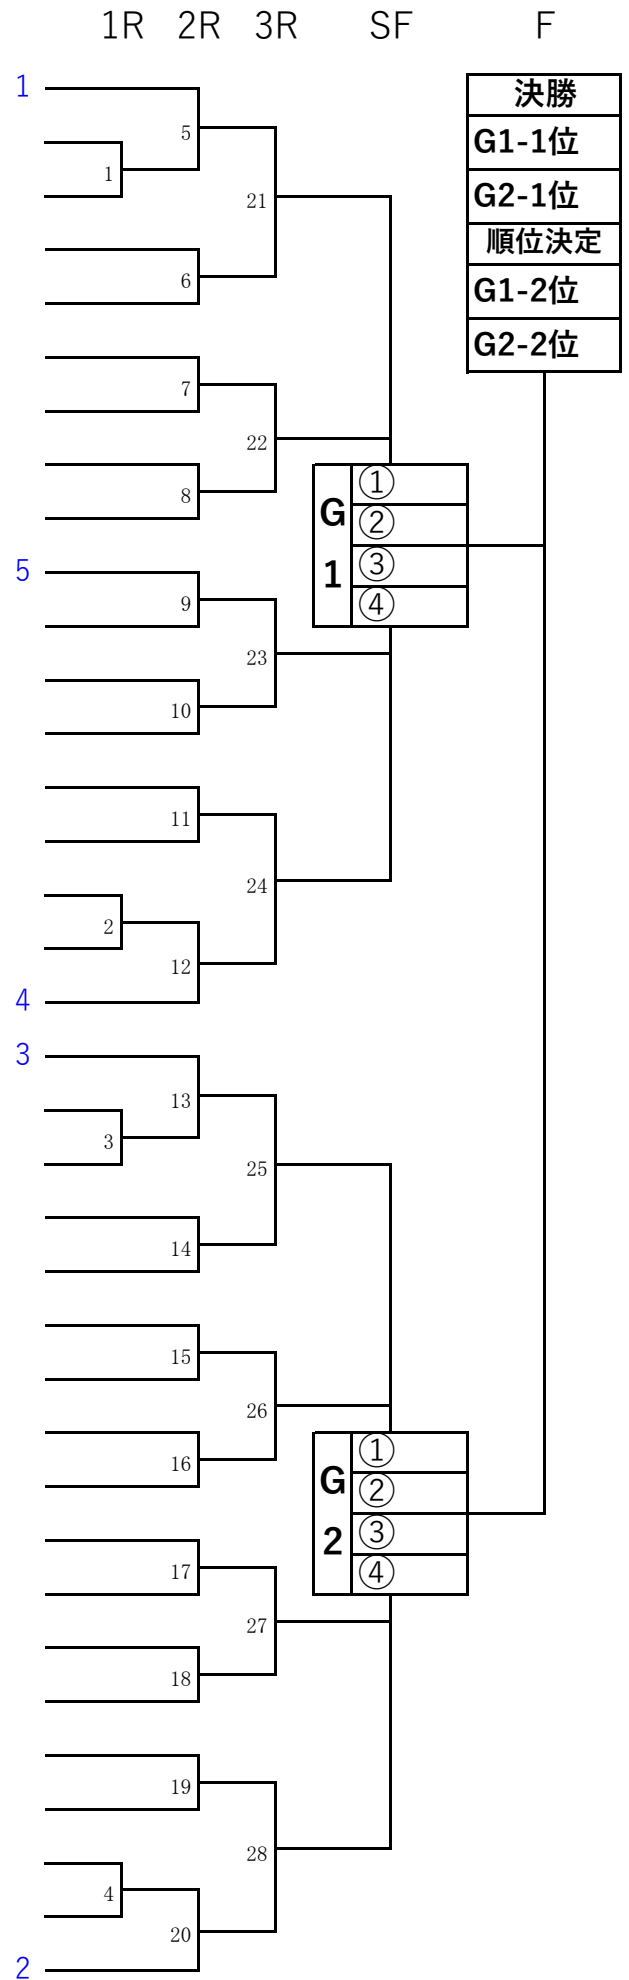

7.形個人 小学生4年 男子

1. 稲垣 翔 勇 (松涛連盟忠節支部)
2. 山本 颯 哉 (松涛連盟一濤塾)
3. 澤井 仁 (松涛連盟日野支部)
4. 高橋 聖 尊 (松涛連盟勝空塾)
5. 金森 丈太 朗 (松涛連盟志空塾)
6. 窪田 大 尊 (拳和会拳真館)
7. 後藤 駿 介 (松涛連盟関羽塾)
8. 関道 潤 (和道会高山支部)
9. 井原 幸之 佑 (松涛連盟北星塾)
10. 小森 悠 翔 (空手協会大垣支部)
11. 平野 央 士 (松涛連盟勝空塾)
12. 石井 勇 聖 (空手協会関金竜)
13. 井出 權 正 (和道会岐阜支部)
14. 黒柳 朋 哉 (松涛連盟一濤塾)
15. 法輪 泰 良 (拳和会多治見)
16. 永田 遼 (松涛連盟志空塾)
17. 鬼頭 直 丈 (日本空手道石搏)
18. 林睦 斗 (拳和会拳真館)
19. 河瀬 旭 (拳和会拳真館)
20. 綱脇 元 気 (松涛連盟勝空塾)
21. 藤井 翔 真 (松涛連盟北星塾)
22. 加藤 樹 (和道会岐東支部)
23. 小倉 尚 真 (松涛連盟一濤塾)
24. 今峰 統 史 (空手協会大垣支部)
25. 二重谷 伊 吹 (和道会岐刑支部)
26. 高橋 瞬 生 (松涛連盟城西支部)
27. 大嶽 慶一 朗 (空手協会関金竜)
28. 富田 玄 十 (松涛連盟勝空塾)
29. 井原 蔵之 佑 (松涛連盟北星塾)
30. 金子 大 心 (松涛連盟一濤塾)
31. 長谷 昇 真 (松涛連盟日野支部)
32. 本田 夏 都 (松涛連盟関羽塾)
33. 青山 大 暁 (和道会美濃支部)
34. (空手協会笠松支部)
35. 岡崎 瑛 士 (和道会北方支部)
36. 廣瀬 綺 一 (松涛連盟志空塾)