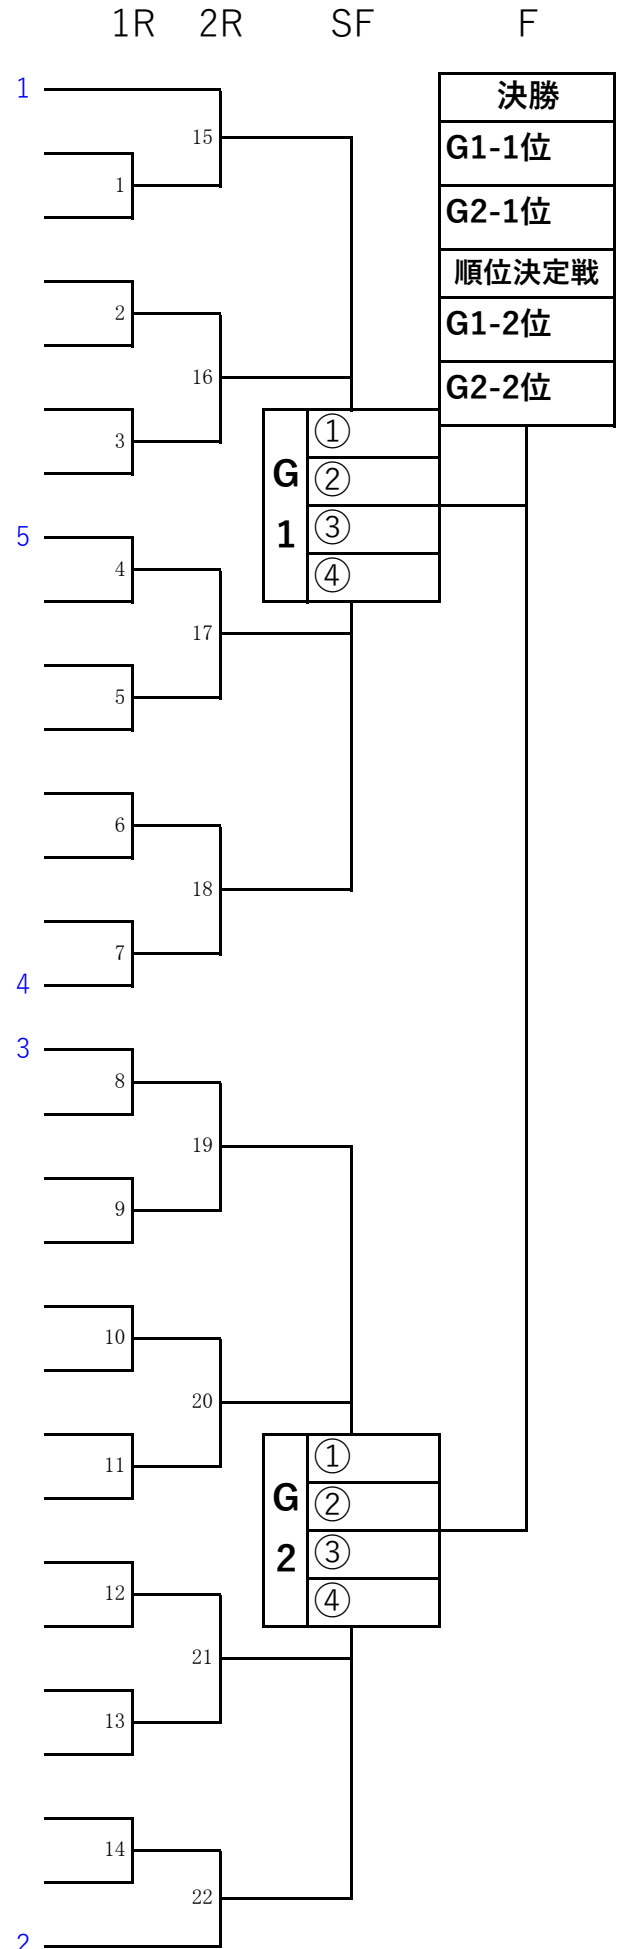

8.形個人 小学生4年 女子

1. 小林 眞花 (拳和会拳真館) こばやし はな
2. 今井 仁菜 (和道会岐東支部) いまい にな
3. 太田 衣都 (和道会岐刑支部) おおたい と
4. 山田 梨央奈 (松涛連盟関羽塾) やまだりおな
5. 山本 彩 (松涛連盟岐阜支部) やまもと あや
6. 萩原 結衣 (松涛連盟一濤塾) はぎわら ゆい
7. 棚橋 茉理 (松涛連盟勝空塾) たなはしまつり
8. 林 胡羽 (和道会岐刑支部) はやし こはね
9. 村木 あかり (和道会美濃支部) むらき あかり
10. 小倉 莉央 (日本空手道石樽) おぐらりお
11. 安藤 舞 (松涛連盟岐阜支部) あんどう まい
12. 桐山 心桜 (昭道会) きりやましおん
13. 中筋 大桜 (空手協会大垣支部) なかすじ おおら
14. 林 胡桃 (和道会岐刑支部) はやし くるみ
15. 松原 小夏 (空手協会笠松支部) まつばら こなつ
16. 喜多 亜梨美 (和道会桜空館不破) きた ありみ
17. 小野 桜輝子 (松涛連盟関羽塾) おの さきこ
18. 林 咲衣 (昭道会) はやし さえ
19. 坂下 楓來 (和道会高山支部) さかした かえら
20. 花村 すみれ (和道会各務原支部) はなむら すみれ
21. 近松 さくら (松涛連盟岐阜支部) ちかまつ さくら
22. 後藤 加奈 (松涛連盟誠空塾) ごとう かな
23. 徳山 暖菜 (和道会岐刑支部) とくやま はるな
24. 加納 茉莉 (空手協会三里支部) かのう しおり
25. 後藤 優月 (松涛連盟志空塾) ごとう ゆづき
26. 野々村 みゆう (和道会岐刑支部) ののむら みゆう
27. 西垣 愛琉 (和道会美濃支部) にしがき あいる
28. 坂本 盟彩 (松涛連盟北星塾) さかもと めい
29. 山本 結 (松涛連盟岐阜支部) やまもと ゆい
30. 柿木 美穂 (拳和会拳真館) かきぎ みほ