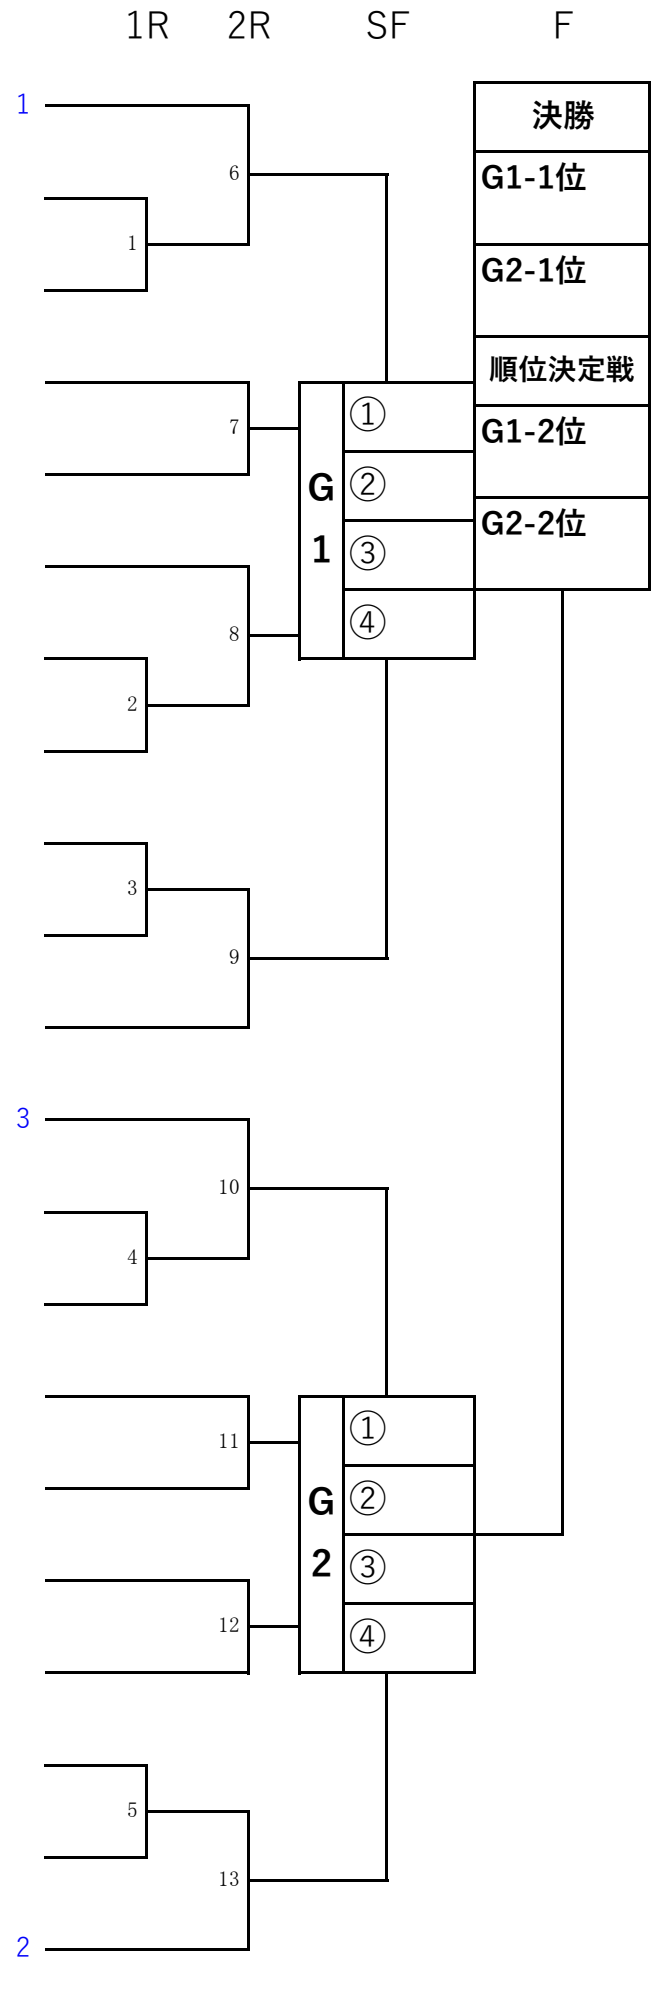

## 2.形個人 小学生1年 女子

# 3.形個人 小学生2年 男子

1. 山 森 海 心 (松涛連盟忠節支部)  
やまもり かいしん
2. 町 野 迅 (松涛連盟誠空塾)  
まちの じん
3. 市 原 悠 翔 (和道会美濃支部)  
いちばら ゆうと
4. 小 口 翔 麻 (若井アカデミー)  
おぐち しょうま
5. 藤 井 瑛 円 (空手協会三里支部)  
ふじい えまる
6. 西 垣 亜 琉 (和道会美濃支部)  
にしがき あれん
7. 草 野 義 裕 (昭 道 会)  
くさの よしひろ
8. 長 谷 悠 叶 (松涛連盟日野支部)  
ながたに はると
9. 平 田 大 晴 (空手協会笠松支部)  
ひらた たいせい
10. 高 橋 奏 太 (松涛連盟城西支部)  
たかはし そうた
11. 小 林 瑤 大 (拳和会拳真館)  
こばやし しょうた
12. 橋 本 晴 斗 (拳和会拳真館)  
はしもと はると
13. 藤 村 航 平 (松涛連盟関羽塾)  
ふじむら こうへい
14. 鹿 島 凧 左 (和道会美濃支部)  
かしま なぎさ
15. 大 嶋 一 輝 (昭 道 会)  
おおしま かずき
16. 高 田 篤 志 (松涛連盟志空塾)  
たかだ あつし
17. 窪 田 基 (拳和会拳真館)  
くぼた もと
18. エディング (岐阜養修館)  
マテオ
19. 後 藤 慶 充 (松涛連盟誠空塾)  
ごとう よしみつ
20. 宮 崎 結 生 (松涛連盟忠節支部)  
みやざき ゆうき
21. 鈴 木 悠 人 (若井アカデミー)  
すずき ゆうと
22. 岩 瀬 大 地 (拳和会拳真館)  
いわせ だいち

# 4.形個人 小学生2年 女子

# 5.形個人 小学生3年 男子

1. 磯 貝 道 介 (拳和会多治見)  
いそがい みちすけ
2. 中 川 貴 史 (空手協会関金竜)  
なかがわ たかふみ
3. 若 林 來 輝 (空手協会笠松支部)  
わかばやしらいき
4. 豊 吉 陽 太 (松涛連盟北星塾)  
とよし ようた
5. 前 村 優 翔 (松涛連盟志空塾)  
まえむら ゆうと
6. 間 狭 壮 亮 (拳和会拳真館)  
ませば そうすけ
7. 黒 岩 天 (松涛連盟関羽塾)  
くろいわ てん
8. 高 野 兼 斗 (岐阜養修館)  
たかの けんと
9. 柳 澤 拓 実 (和道会岐刑支部)  
やなぎさわ たくみ
10. 小 椋 歩 輝 (松涛連盟一濤塾)  
おぐら いぶき
11. 平 田 悠 人 (和道会美濃支部)  
ひらた ゆうと
12. 林 慶 晴 (拳和会拳真館)  
はやし けいせい
13. 大 橋 那 騎 (松涛連盟志空塾)  
おおはし なぎ
14. エルマン (岐阜養修館)  
サイモン
15. 萩 原 一 樹 (松涛連盟一濤塾)  
はぎわら かずき
16. 吉 田 葵 (和道会各務原支部)  
よしだ あおい
17. 三 角 実 之 (和道会岐刑支部)  
みすみさね ゆき
18. 春 日 寿 祈 也 (松涛連盟勝空塾)  
かすが じゅきや
19. 小 林 絆 央 (和道会美濃支部)  
こばやし きお
20. 野 原 正 幸 (拳和会拳真館)  
のほら まさゆき
21. 幅 悠 人 (和道会岐阜支部)  
はば ゆうと