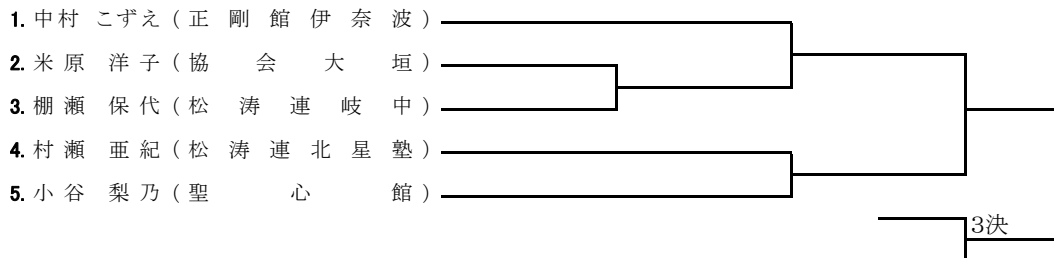

シニア 男子 形

1部 40歳～49歳

2部 50歳～59歳

3部 60歳～69歳

4部 70歳以上

シニア 女子 形

1部 35歳～44歳

2部
45歳～54歳

3部
55歳以上

シニア 女子 組手

1部
35歳～39歳

1. 巽 裕 美 (松 涛 連 常 磐 青 山)

2部
40歳～44歳

3部
45歳～49歳

4部
50歳～54歳

1. 桂川 明代 (和 道 会 付 知)
 2. 高橋 みゆき (協 会 岐 北)

5部
55歳以上

シニア 男子 組手

1部 40歳～44歳

2部 45歳～49歳

3部 50歳～54歳

4部 55歳～59歳

5部 60歳～64歳

6部 65歳～69歳