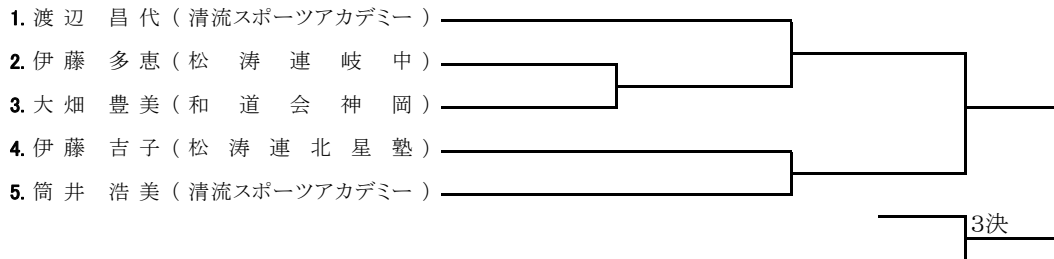

2部
45歳～54歳

3部
55歳以上

シニア 女子 組手

1部
35歳～39歳

1. 巽 裕 美 (松 涛 連 常 磐 青 山)

2部
40歳～44歳

3部
45歳～49歳

4部
50歳～54歳

1. 桂川 明代 (和 道 会 付 知)
  2. 高橋 みゆき (協 会 岐 北)

5部
55歳以上