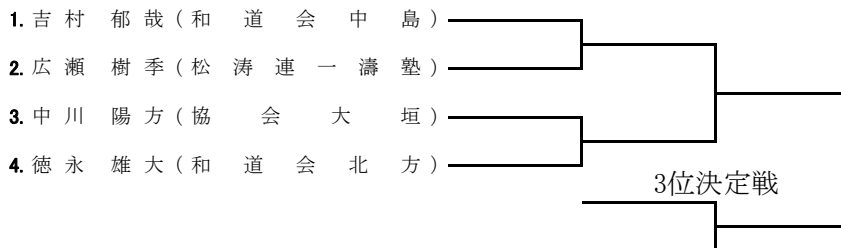

成年男子軽量級組手

成年男子中量級組手

成年男子重量級組手