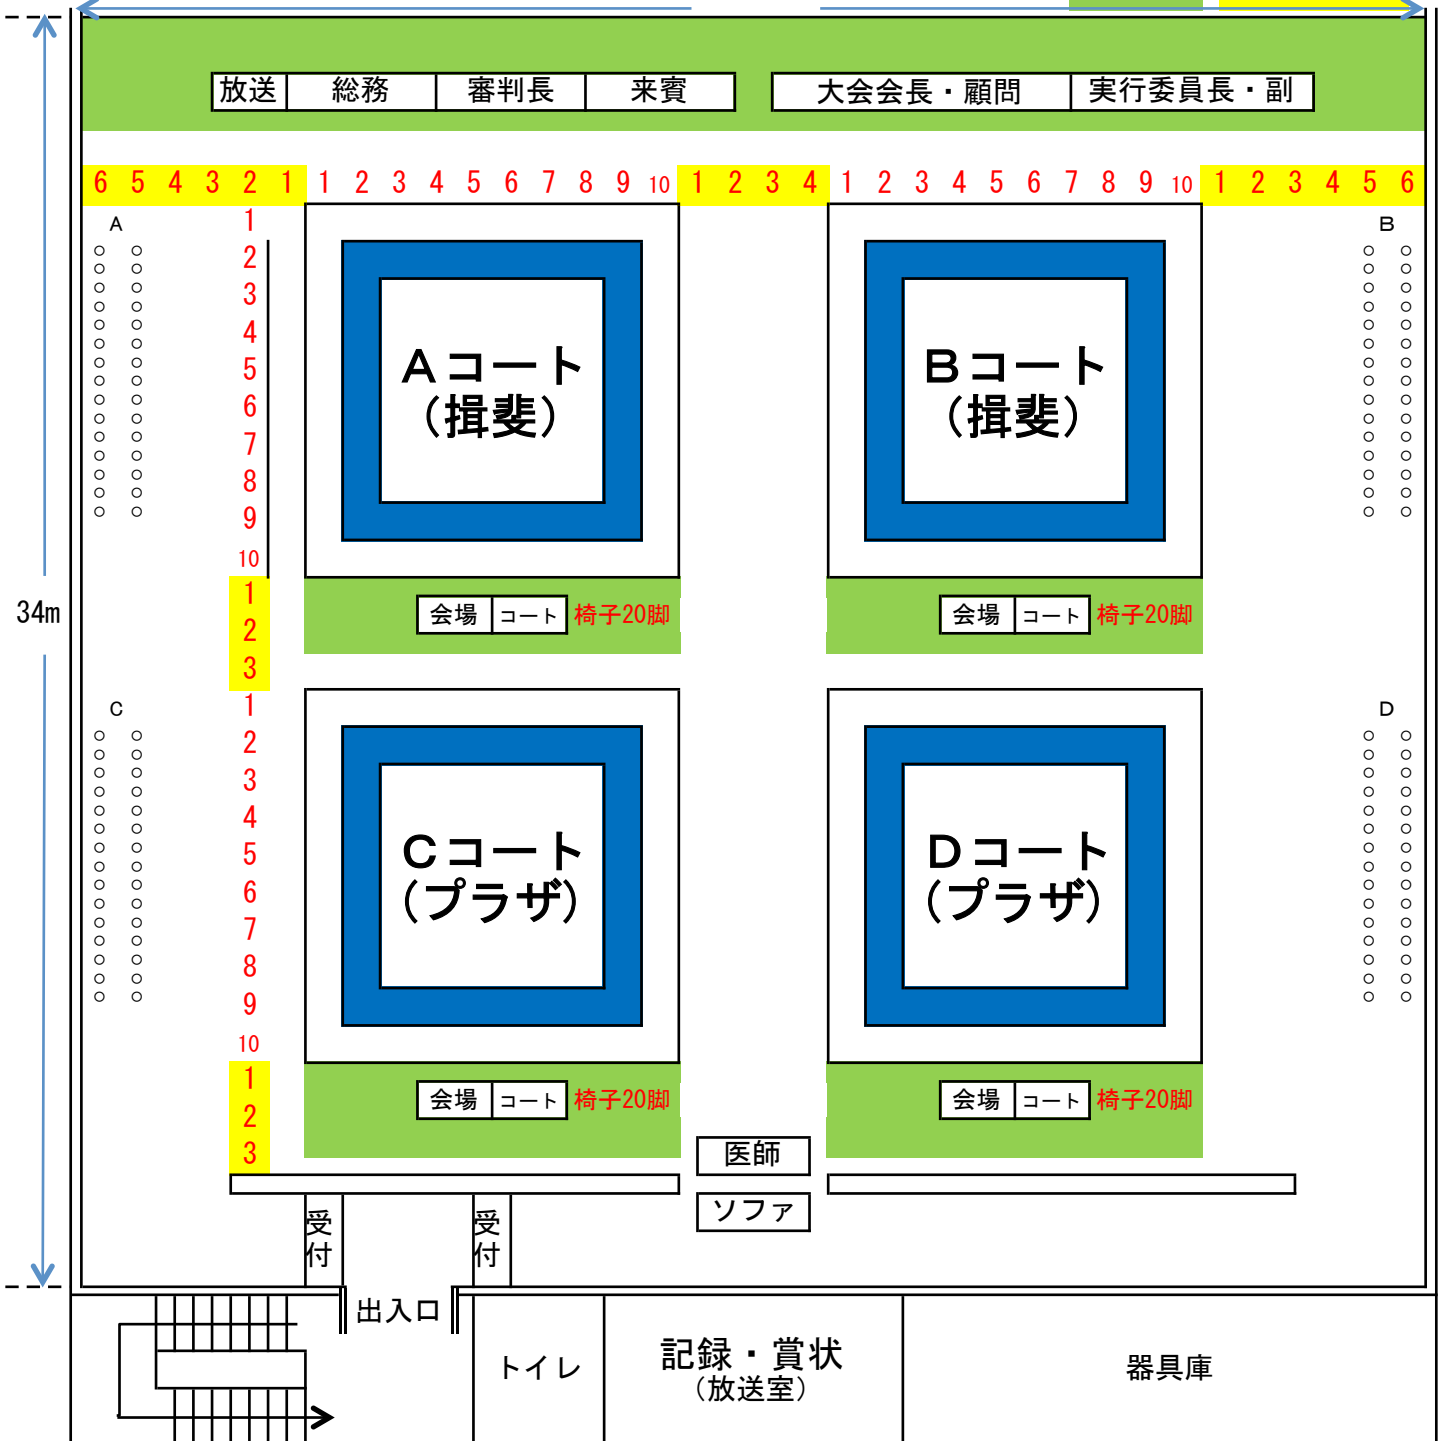

H30年度岐阜県選手権 & 中学生選抜大会 大会会場配置図

会場配置図（岐阜市西部体育館）

36.0m

マット

空きスペース

- * 2階競技場入り口で、審判・役員・選手の受付を行います。
- * 練習会場は、1F柔剣道場です。練習場での呼び出しは行いませんので、各自で注意して下さい。
- * 選手集合場所は、各コートの壁寄りです。
- * 観客席は、3F観客席・フェンス側でご覧ください。
開会式後に2階競技場内C・Dコートフェンスの後ろを観覧席として開放します。