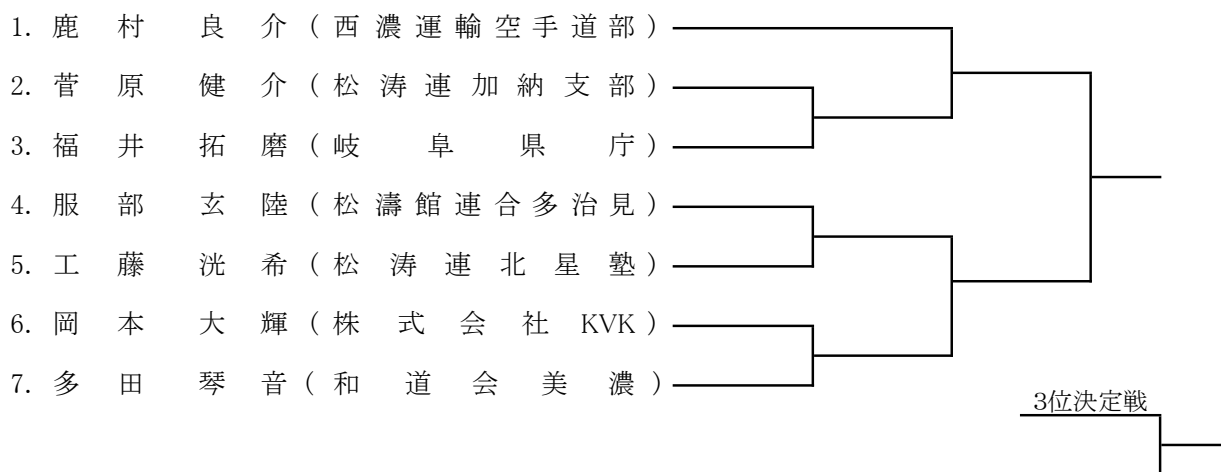

成年男子軽量級組手

成年男子中量級組手

成年男子重量級組手