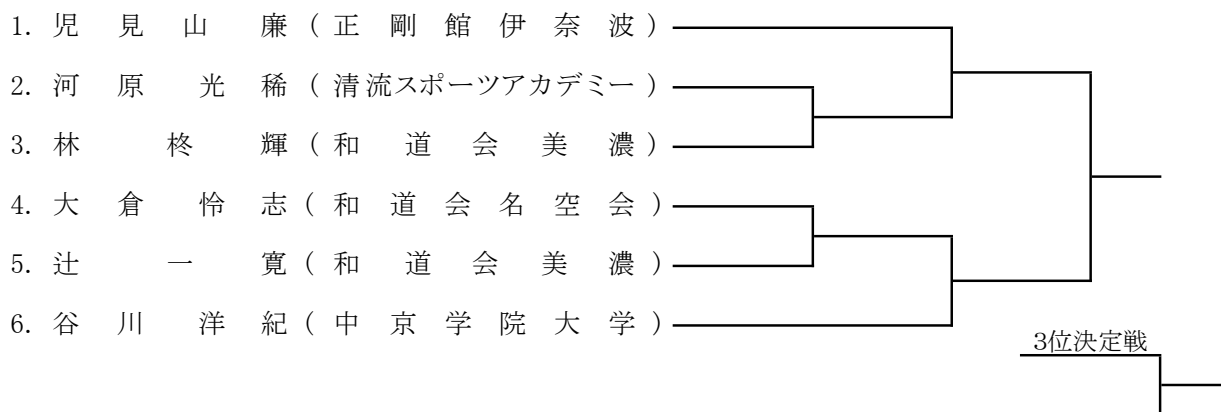

## 成年男子軽量級組手