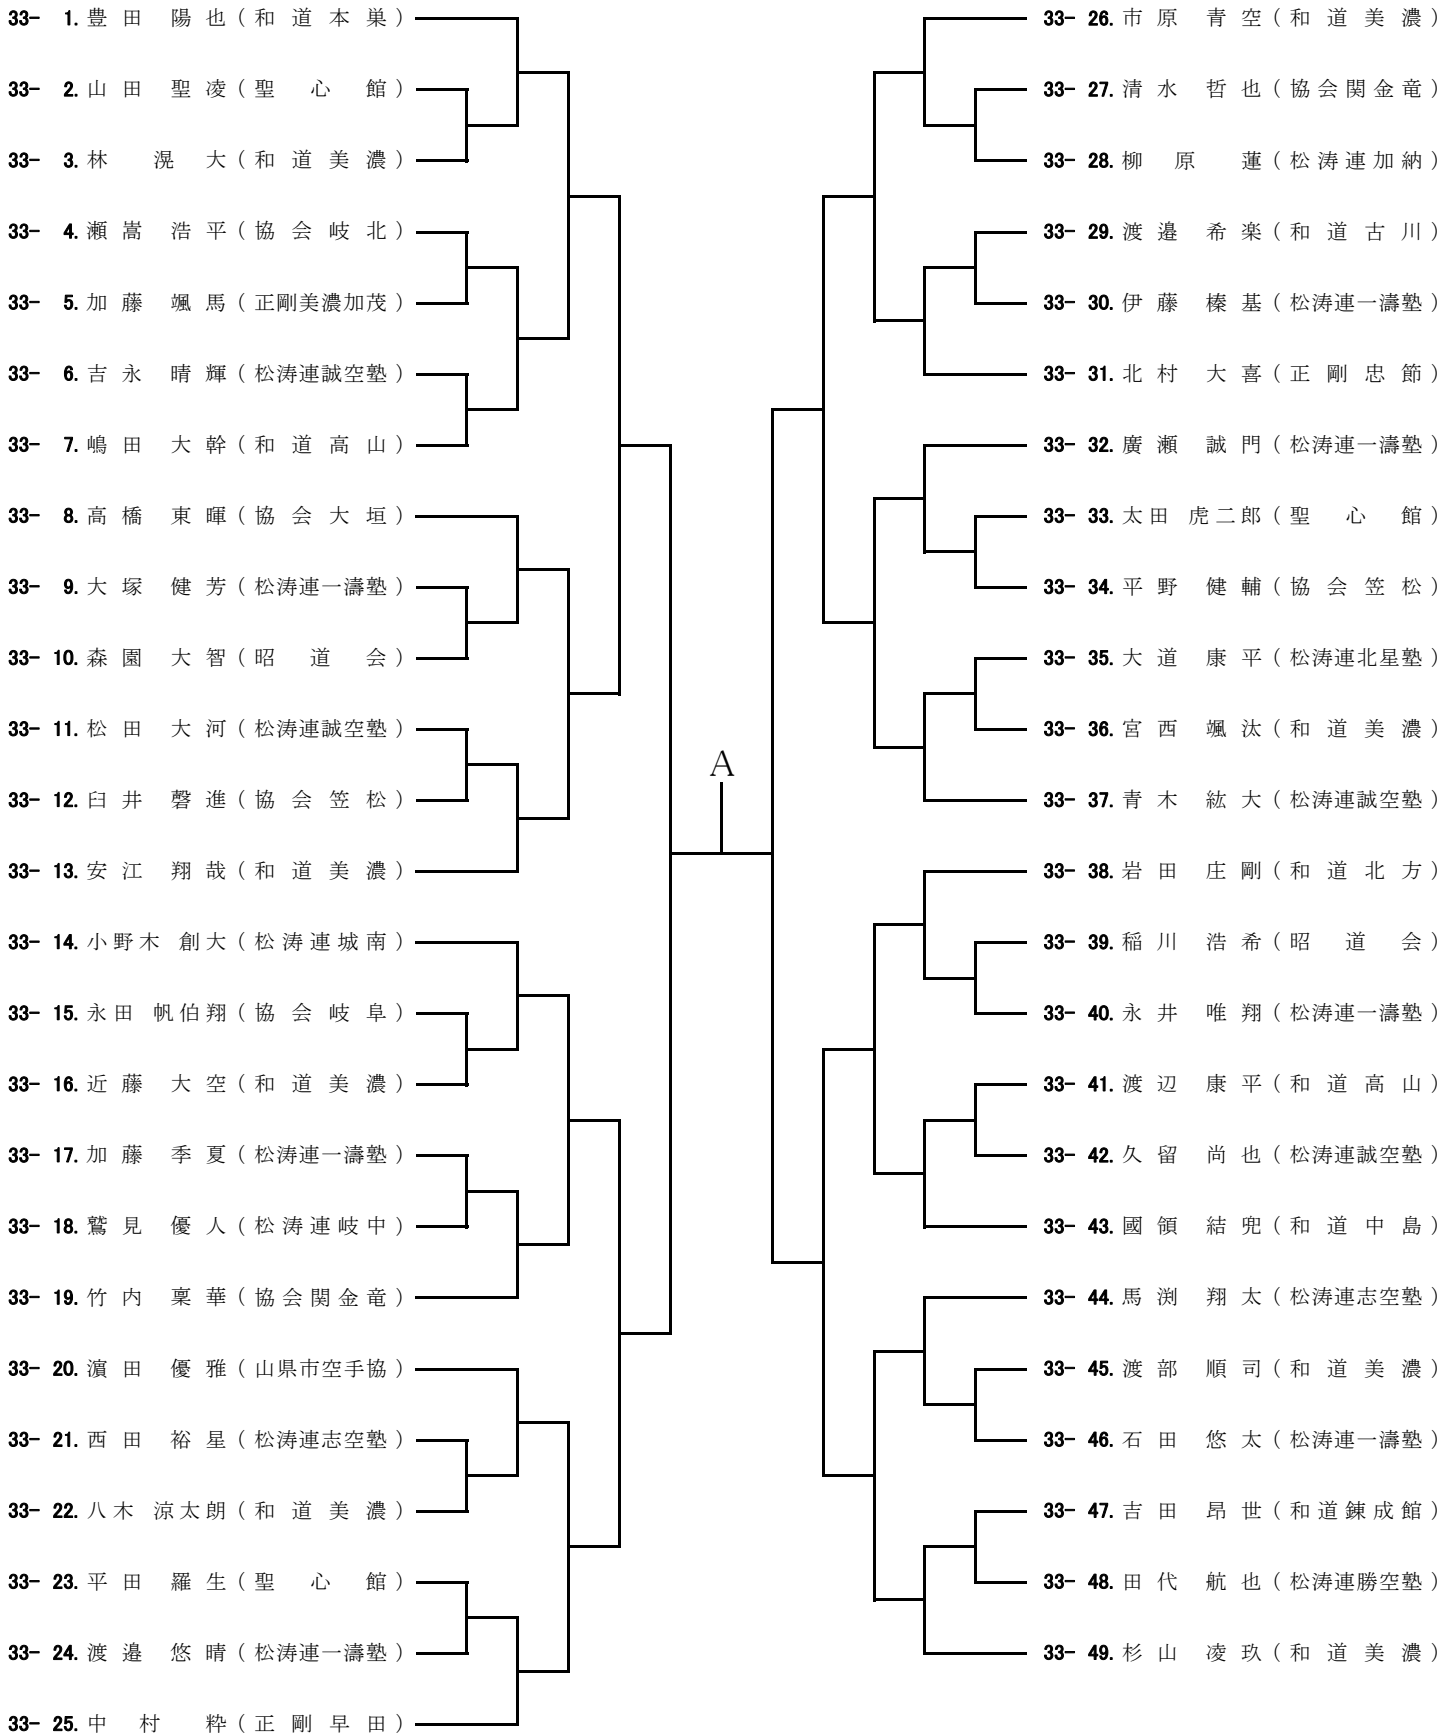

# 組手 中学生 男子